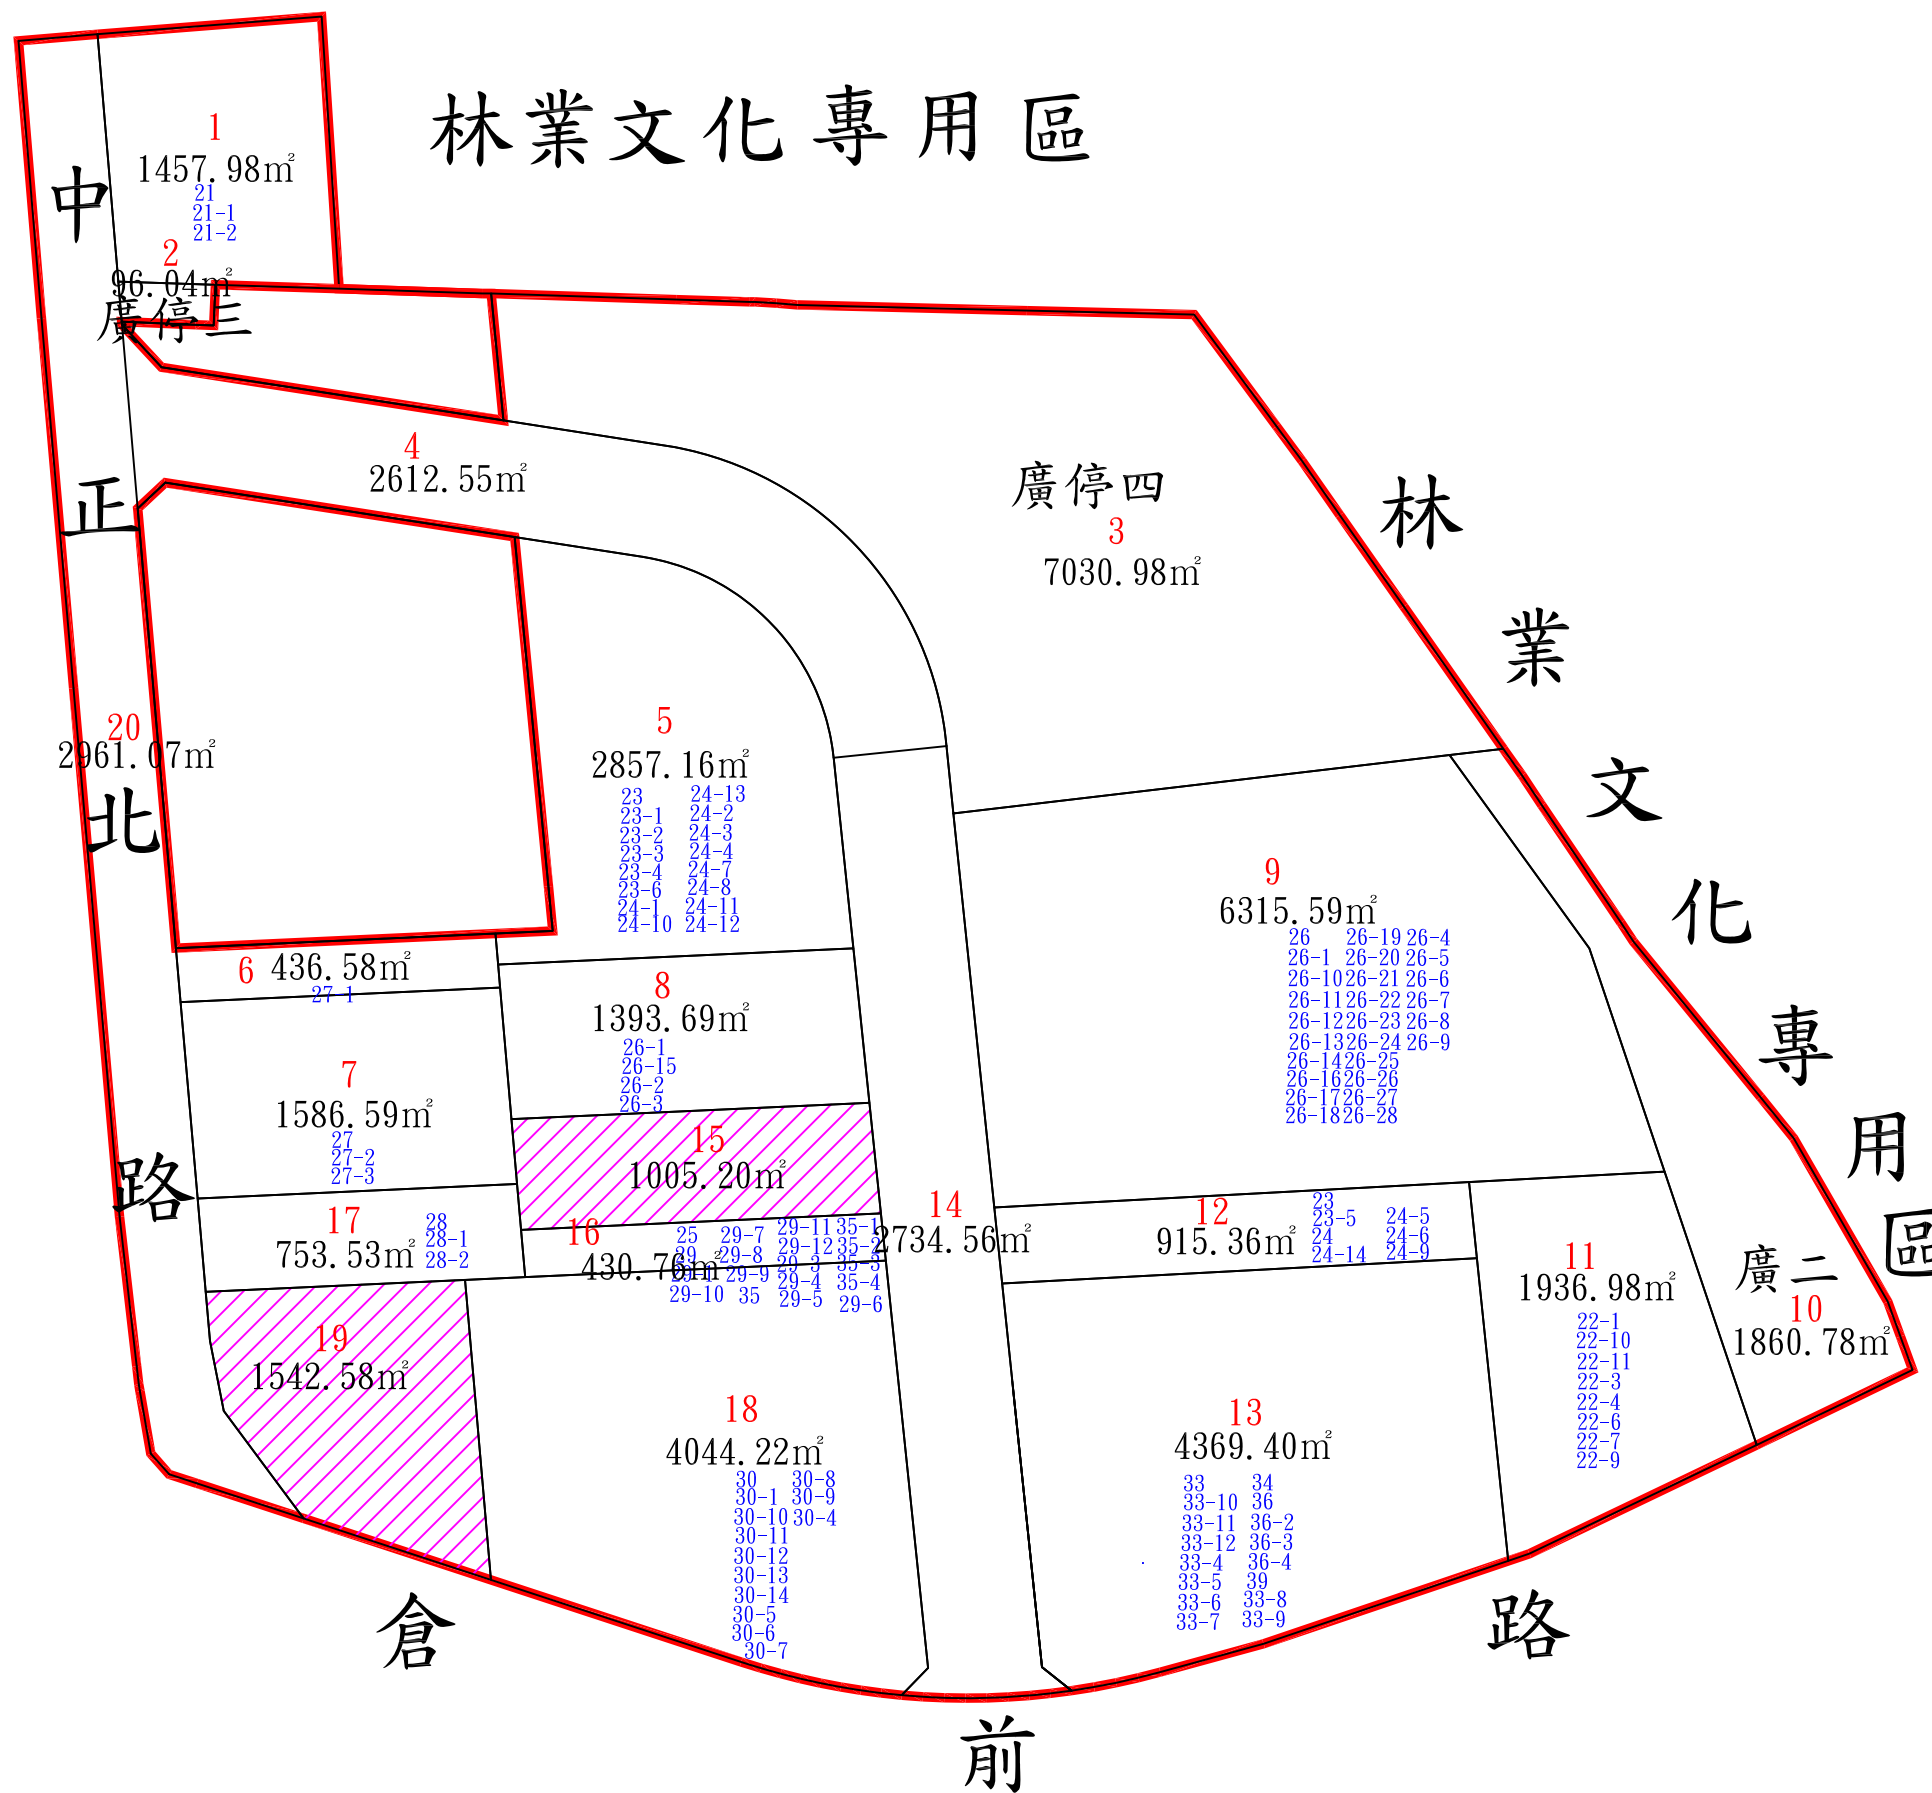

# 羅東都市計畫竹林地區工商綜合專用區市地重劃案重劃前後地號圖(公告)

## 圖例

- 市地重劃範圍線
- 重劃後地號
- 分配土地面積
- 重劃前地號
- 抵費地