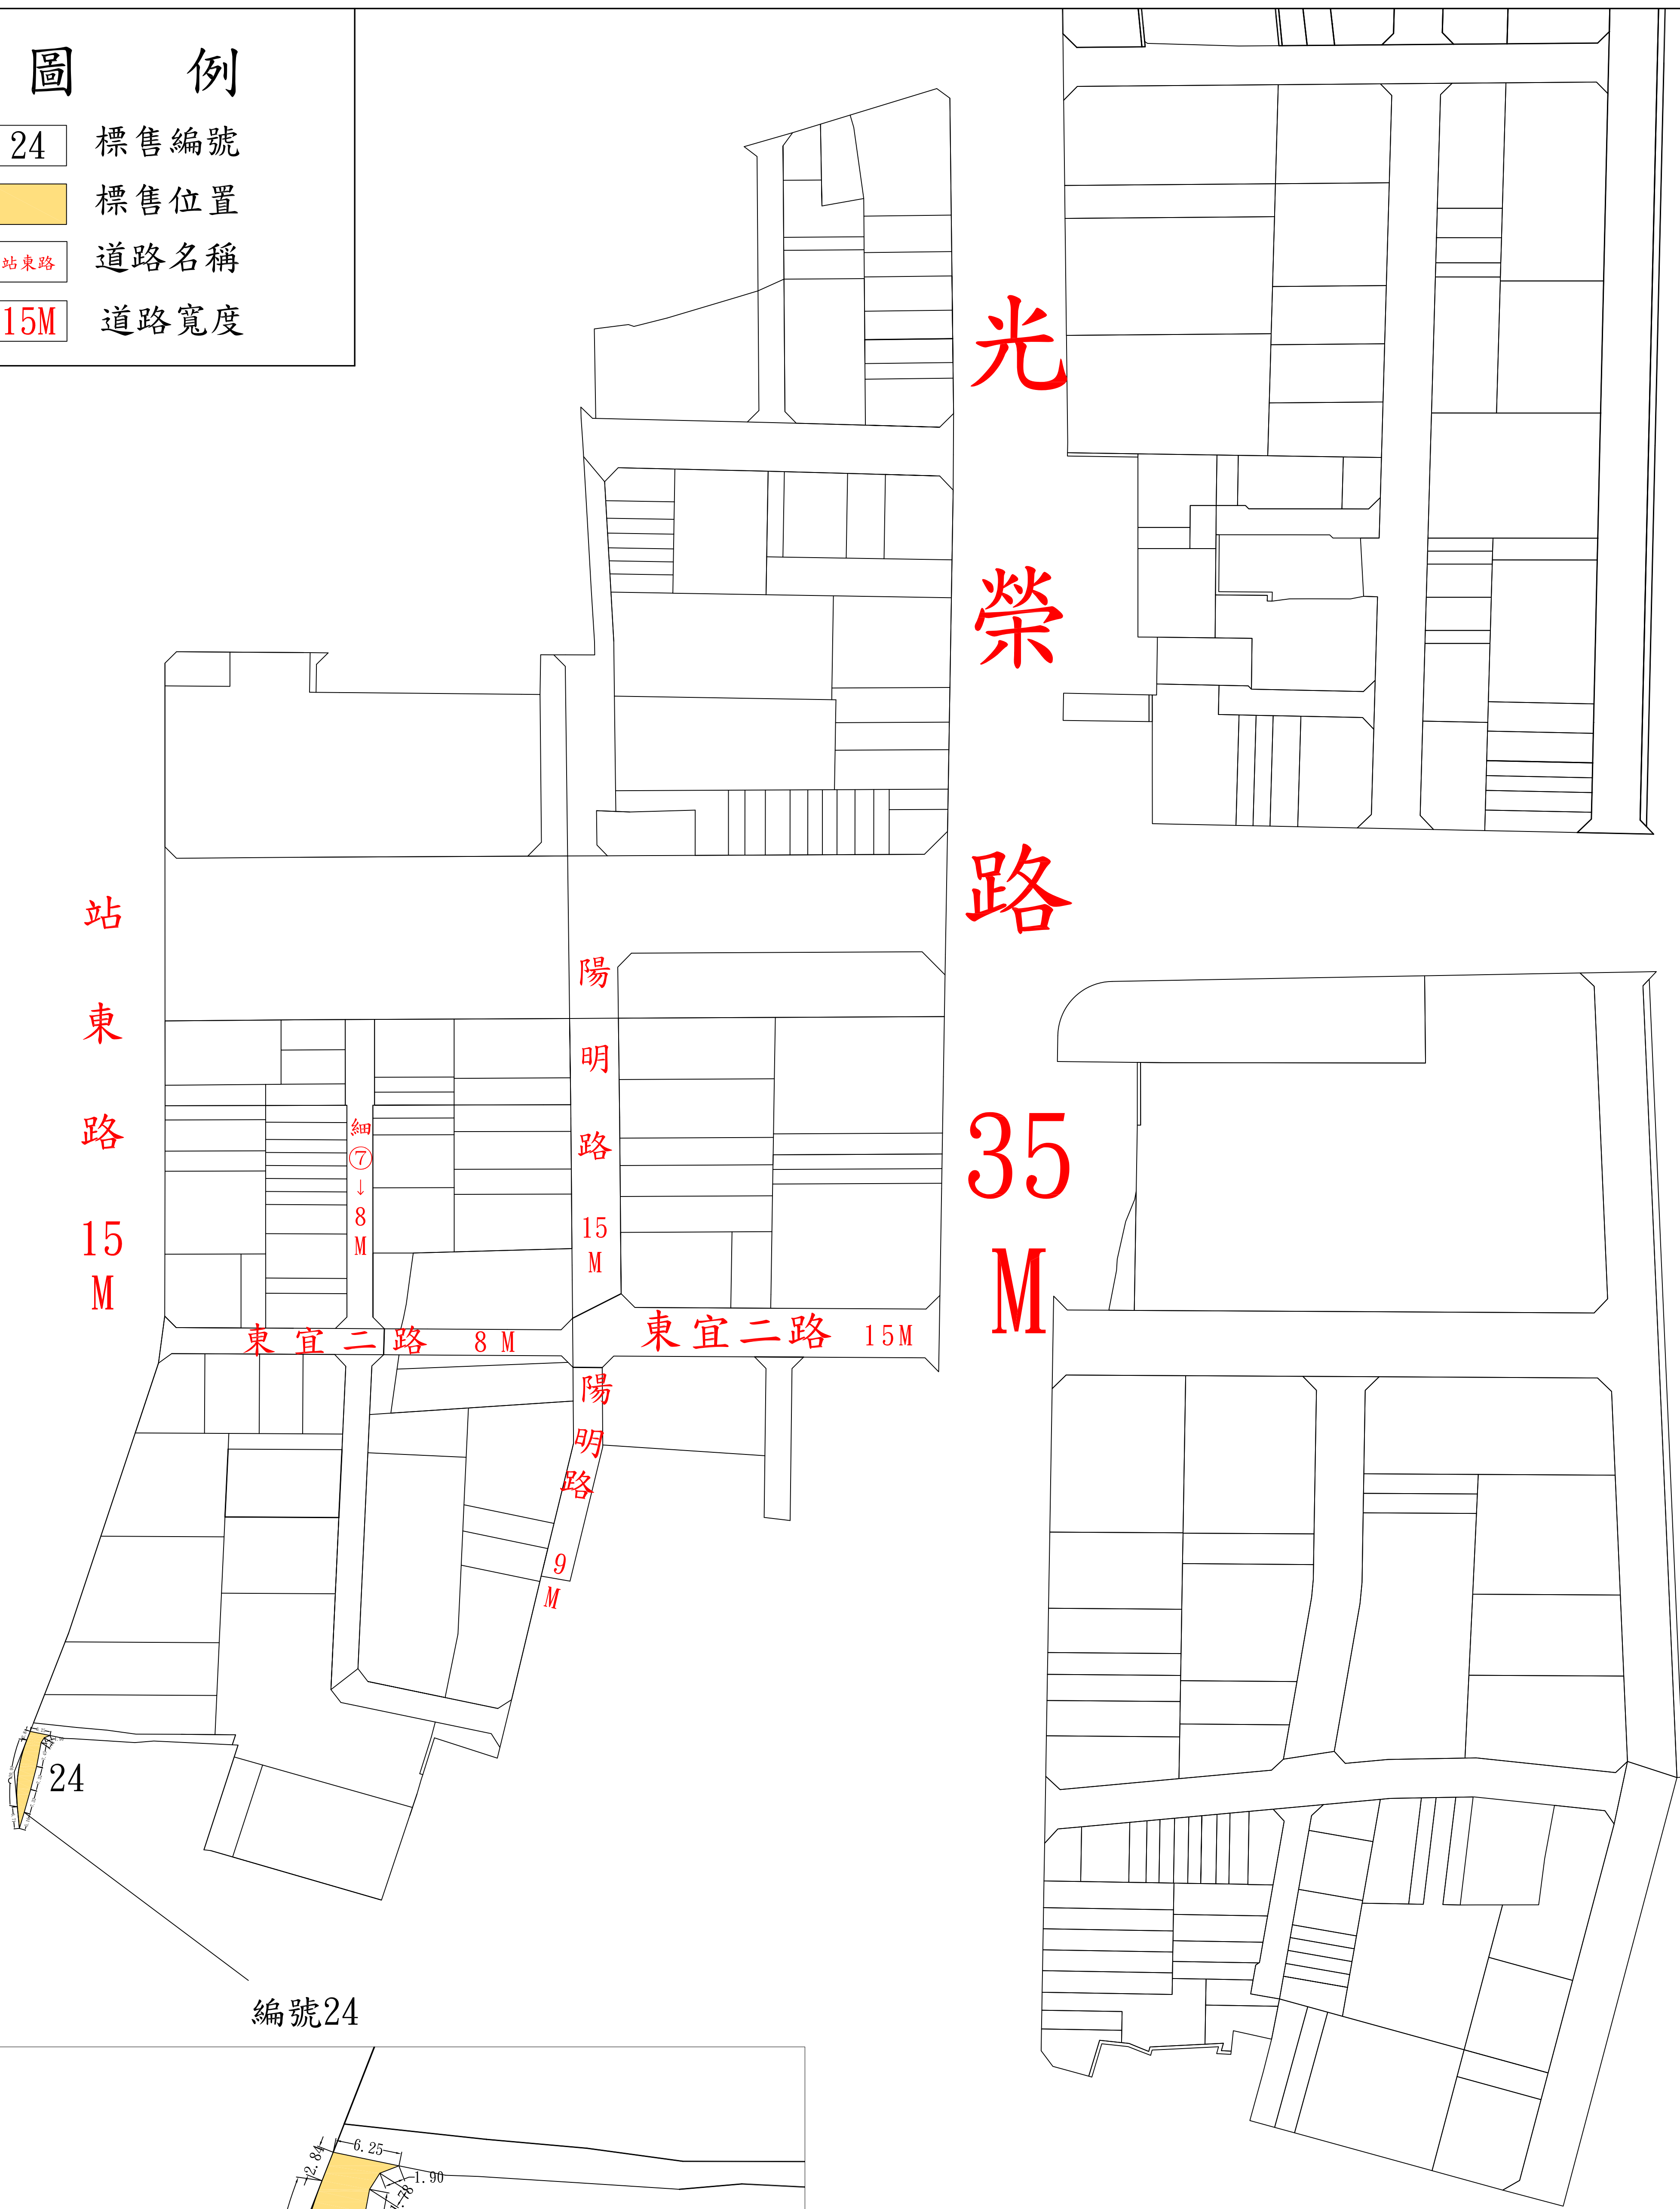

# 羅東都市計畫(鐵路以東地區)光榮路以西市地重劃區 土地標售位置圖

## 圖例

- 24 標售編號
- 標售位置
- 站東路 道路名稱
- 15M 道路寬度

光  
榮  
路  
  
35  
M

站  
東  
路  
  
15  
M

陽  
明  
路  
  
15  
M  
  
9  
M

東宜二路 8 M      東宜二路 15 M

編號24