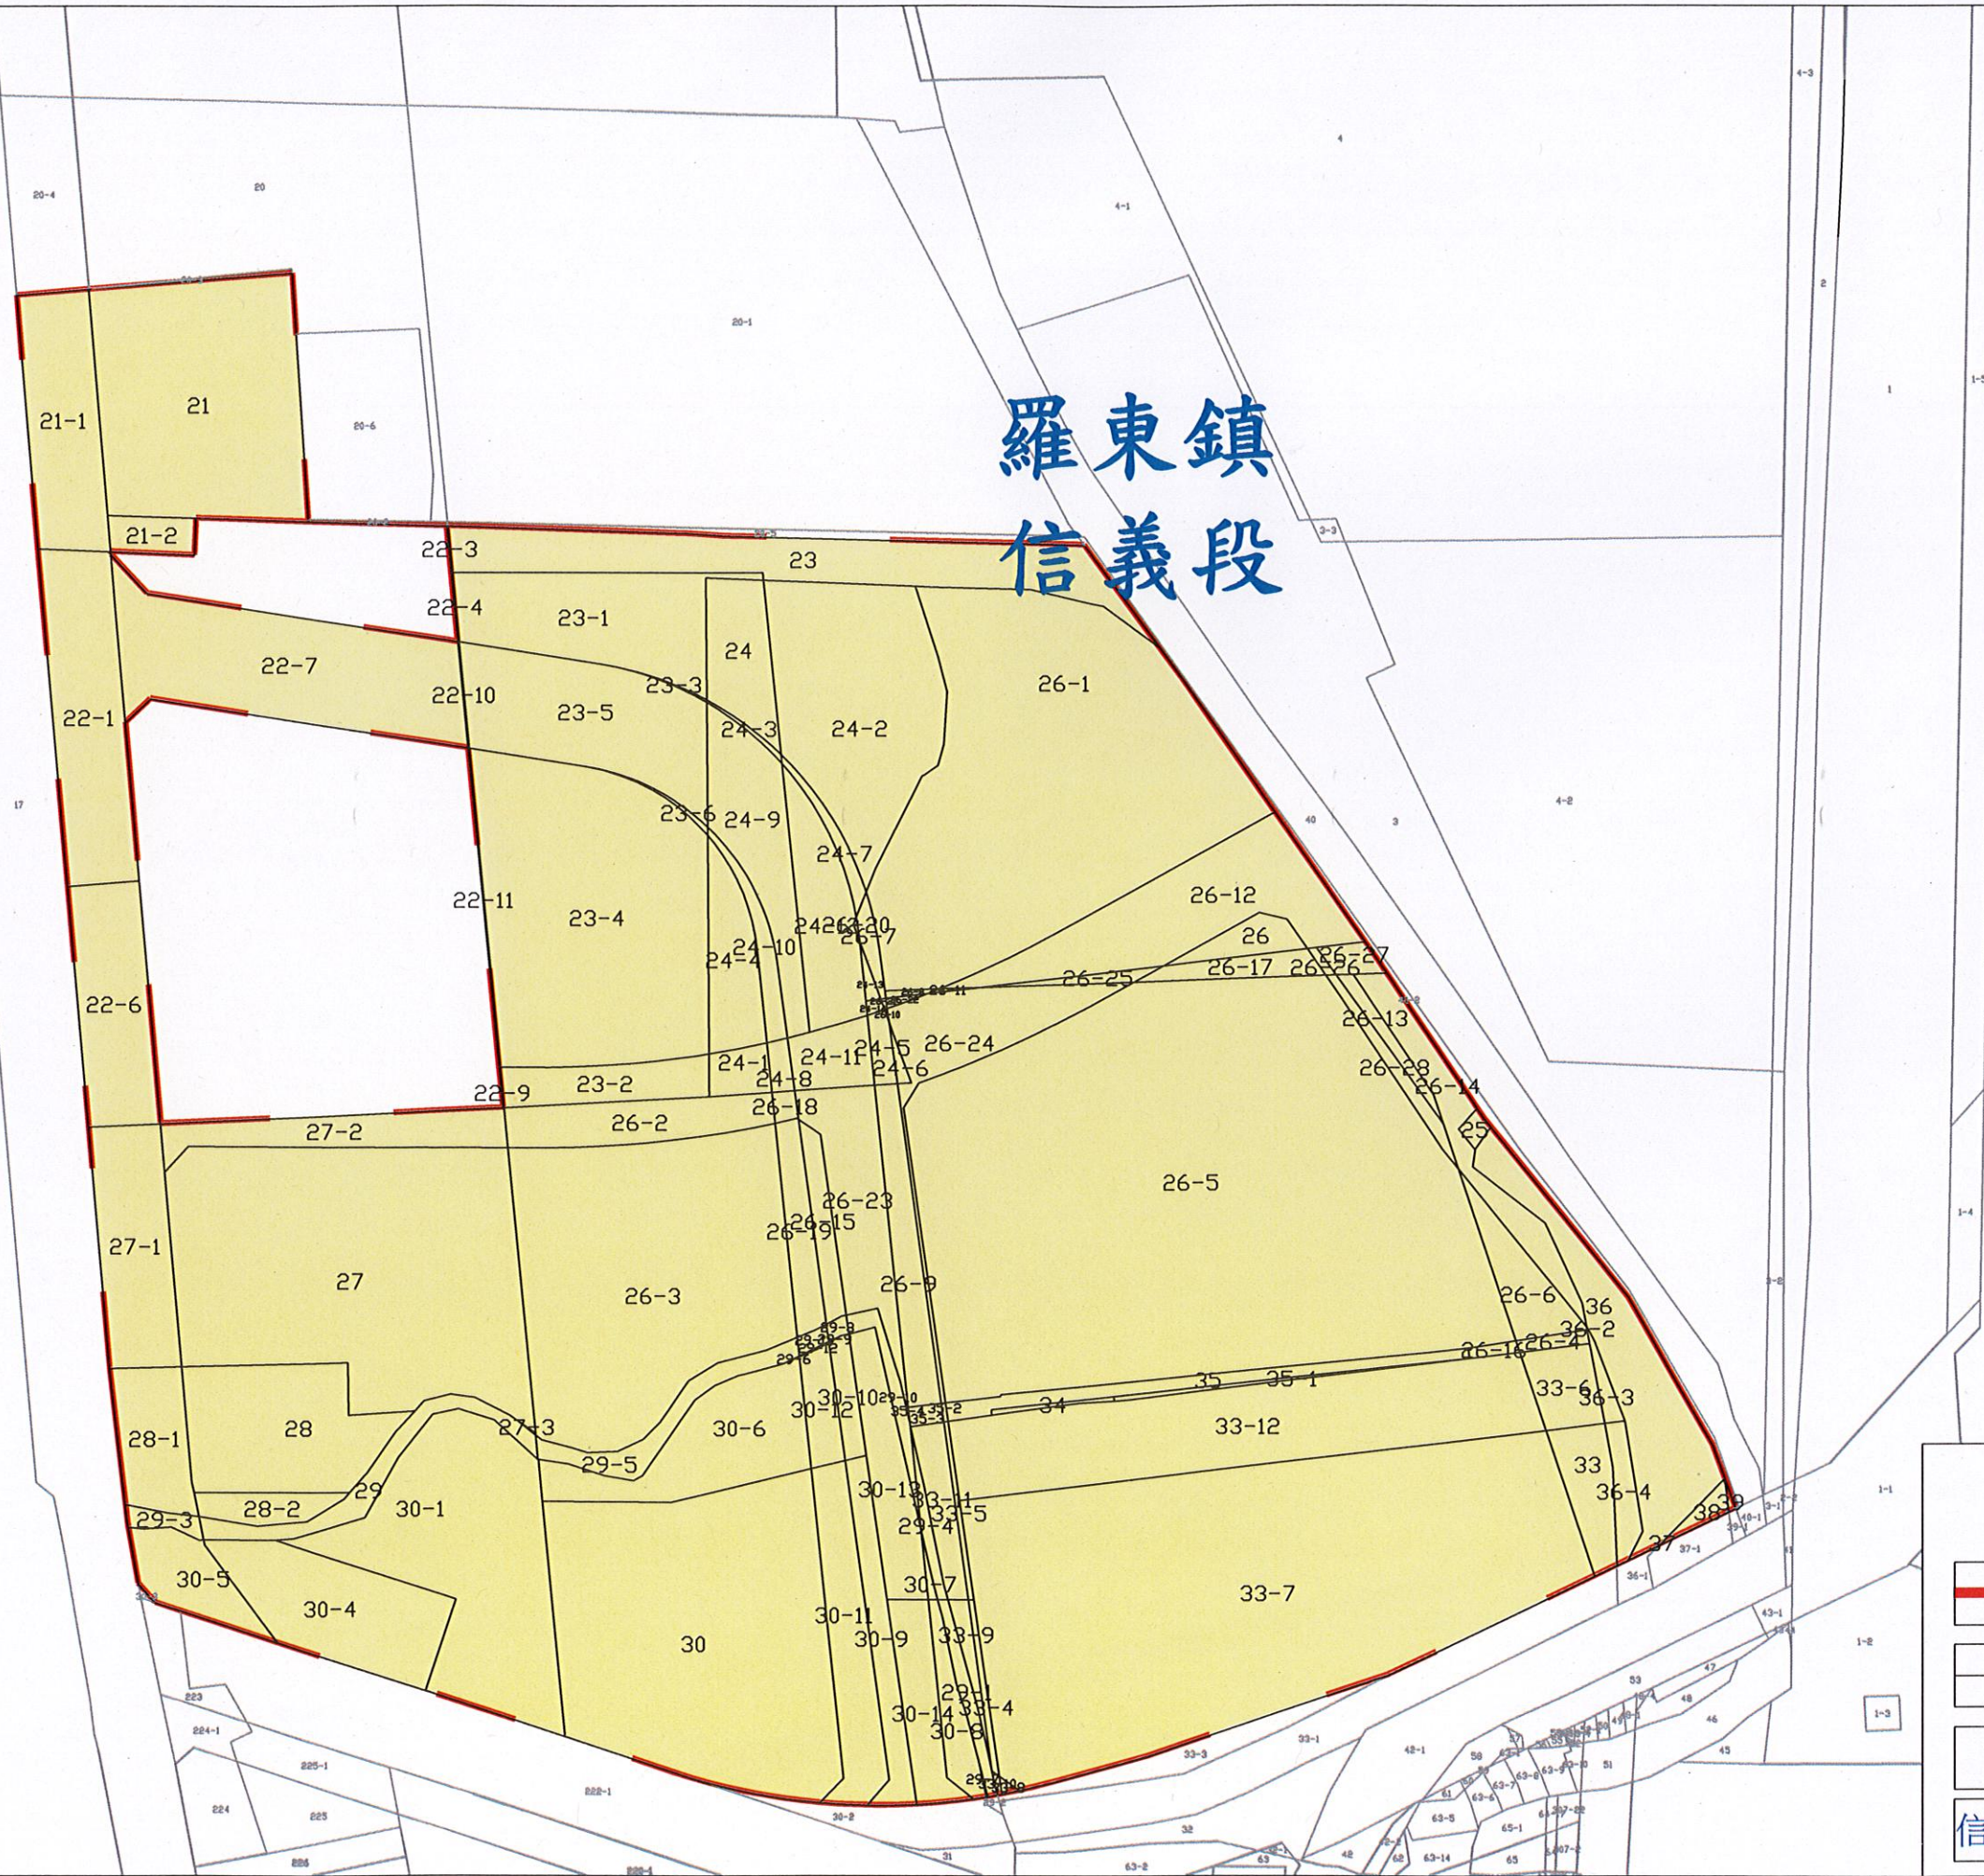

羅東都市計畫竹林地區工商綜合專用區市地重劃案重劃前地籍圖

1:1200

羅東鎮
信義段

圖例

-  市地重劃範圍線
-  地籍
-  10 地號
-  信義段 段名