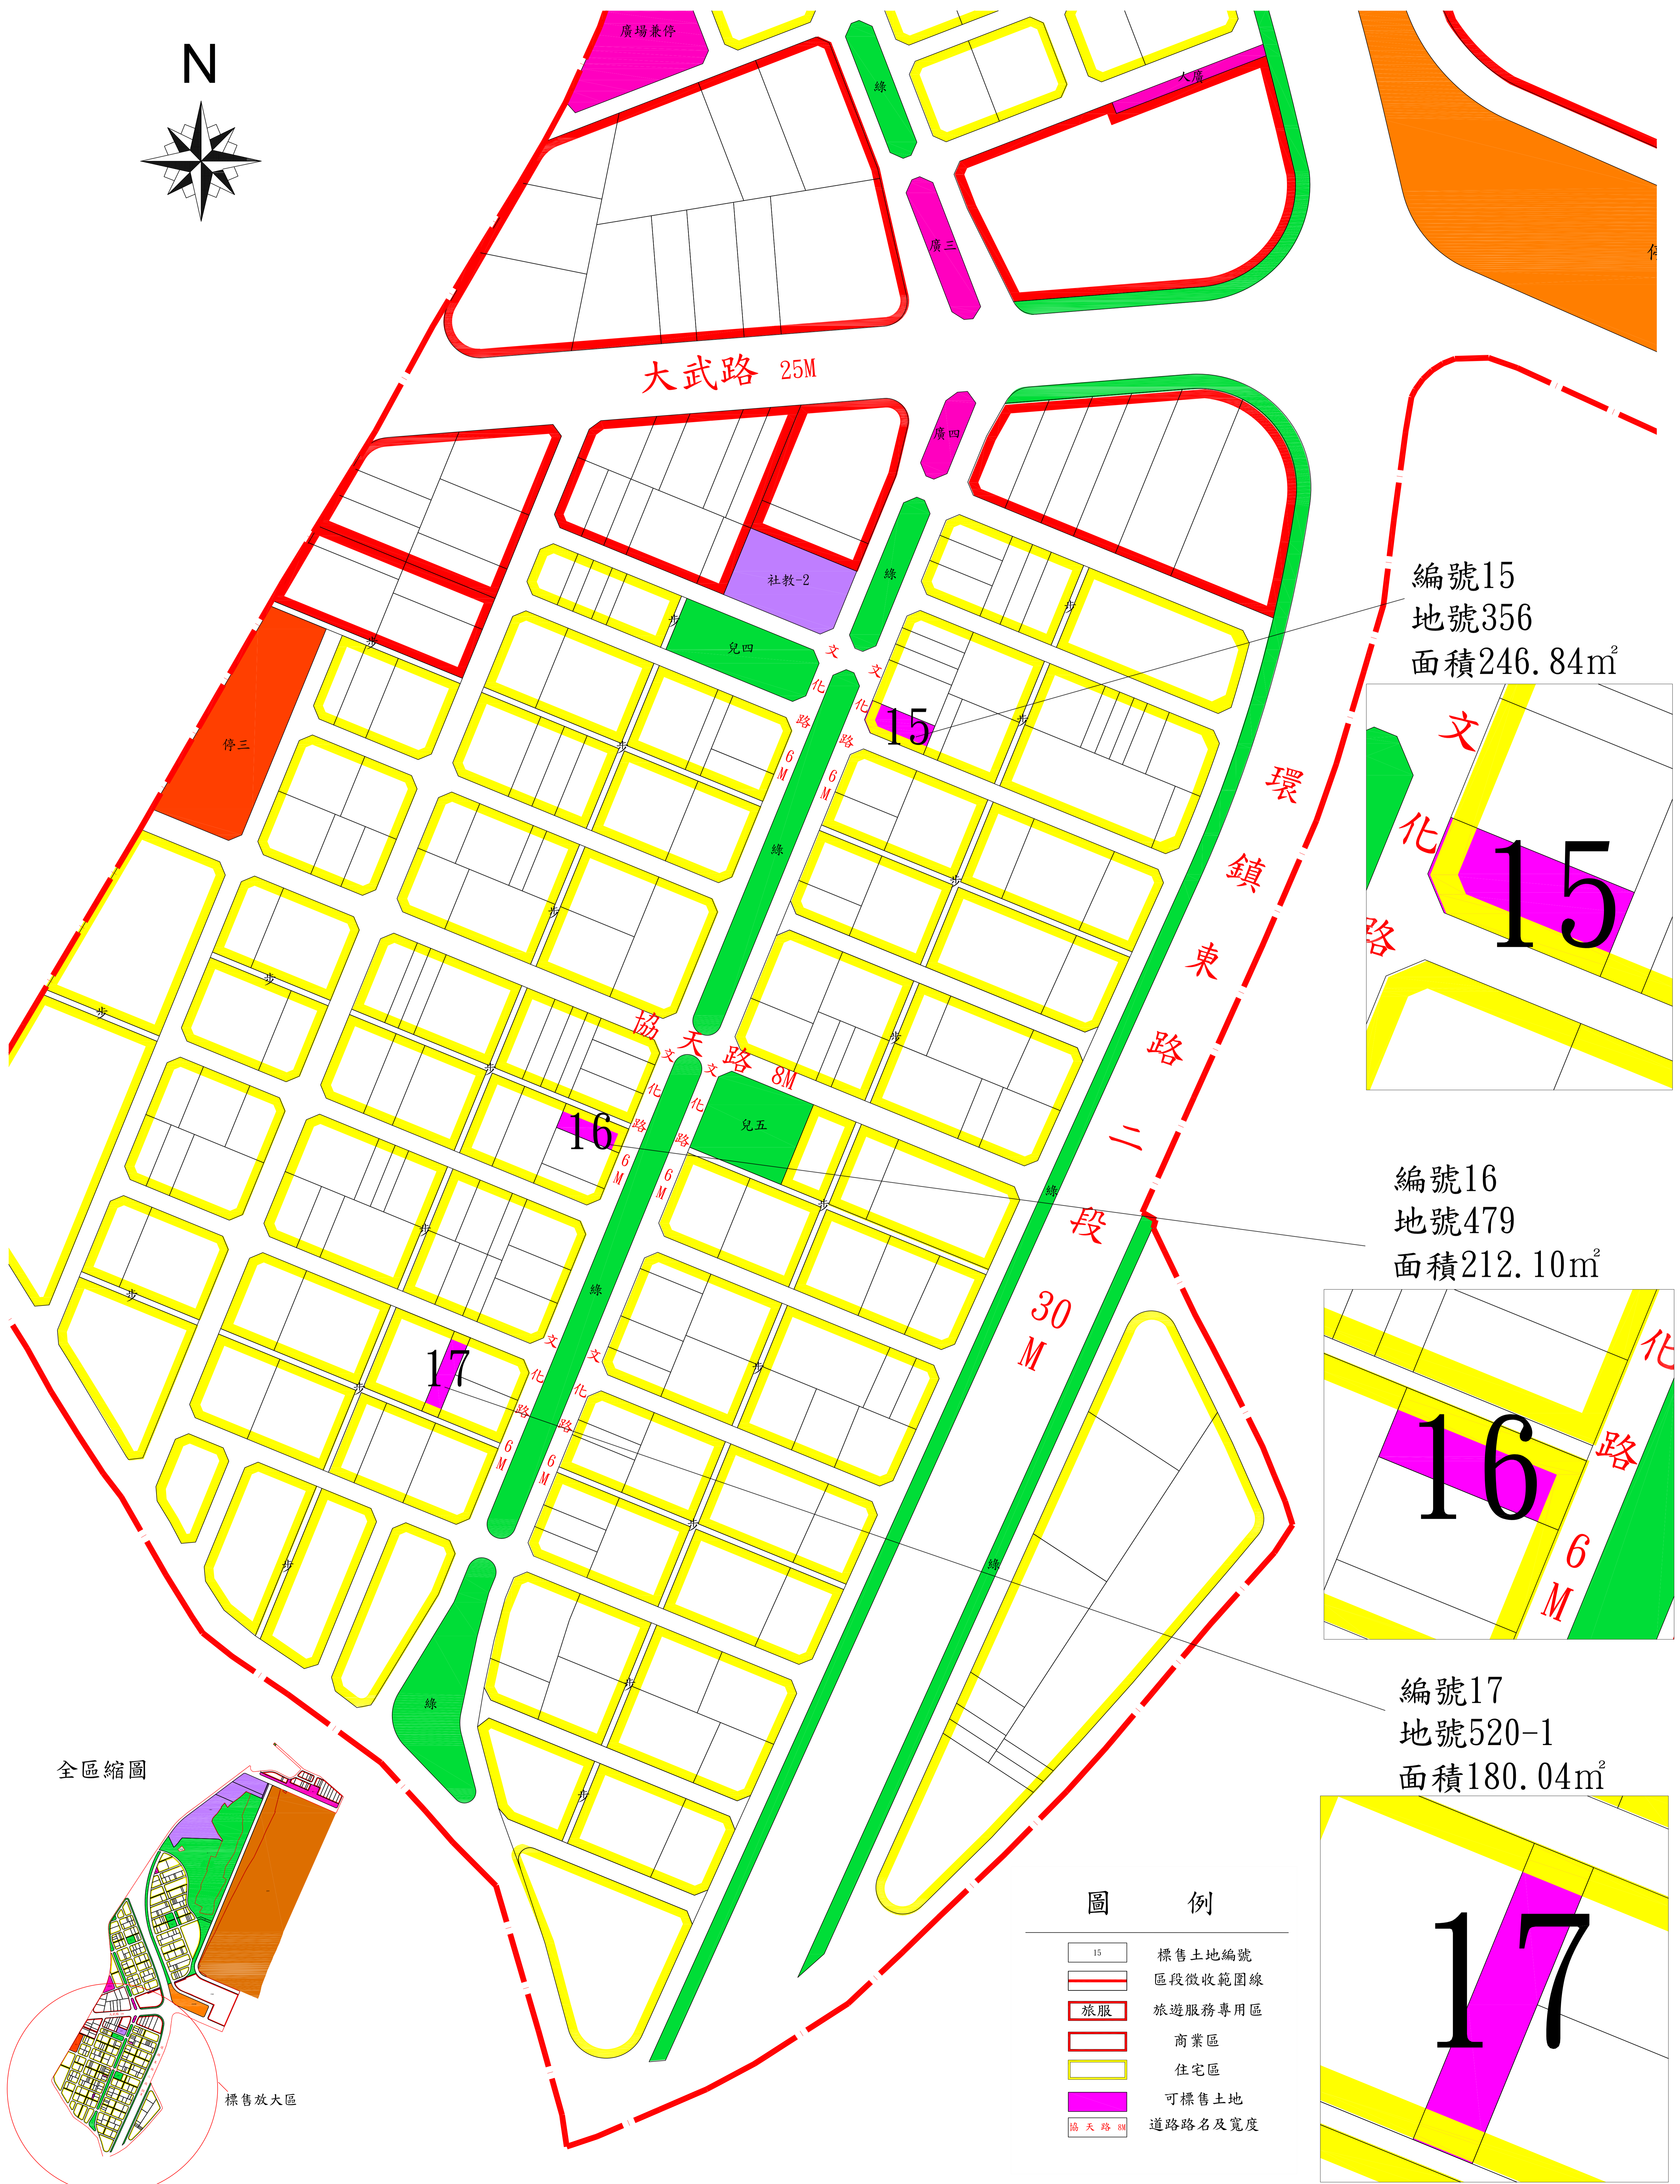

# 宜蘭縣頭城烏石漁港 區段徵收可建築土地標售位置圖

圖 例

	標售土地編號
	區段徵收範圍線
	旅遊服務專用區
	商業區
	住宅區
	可標售土地
	道路路名及寬度