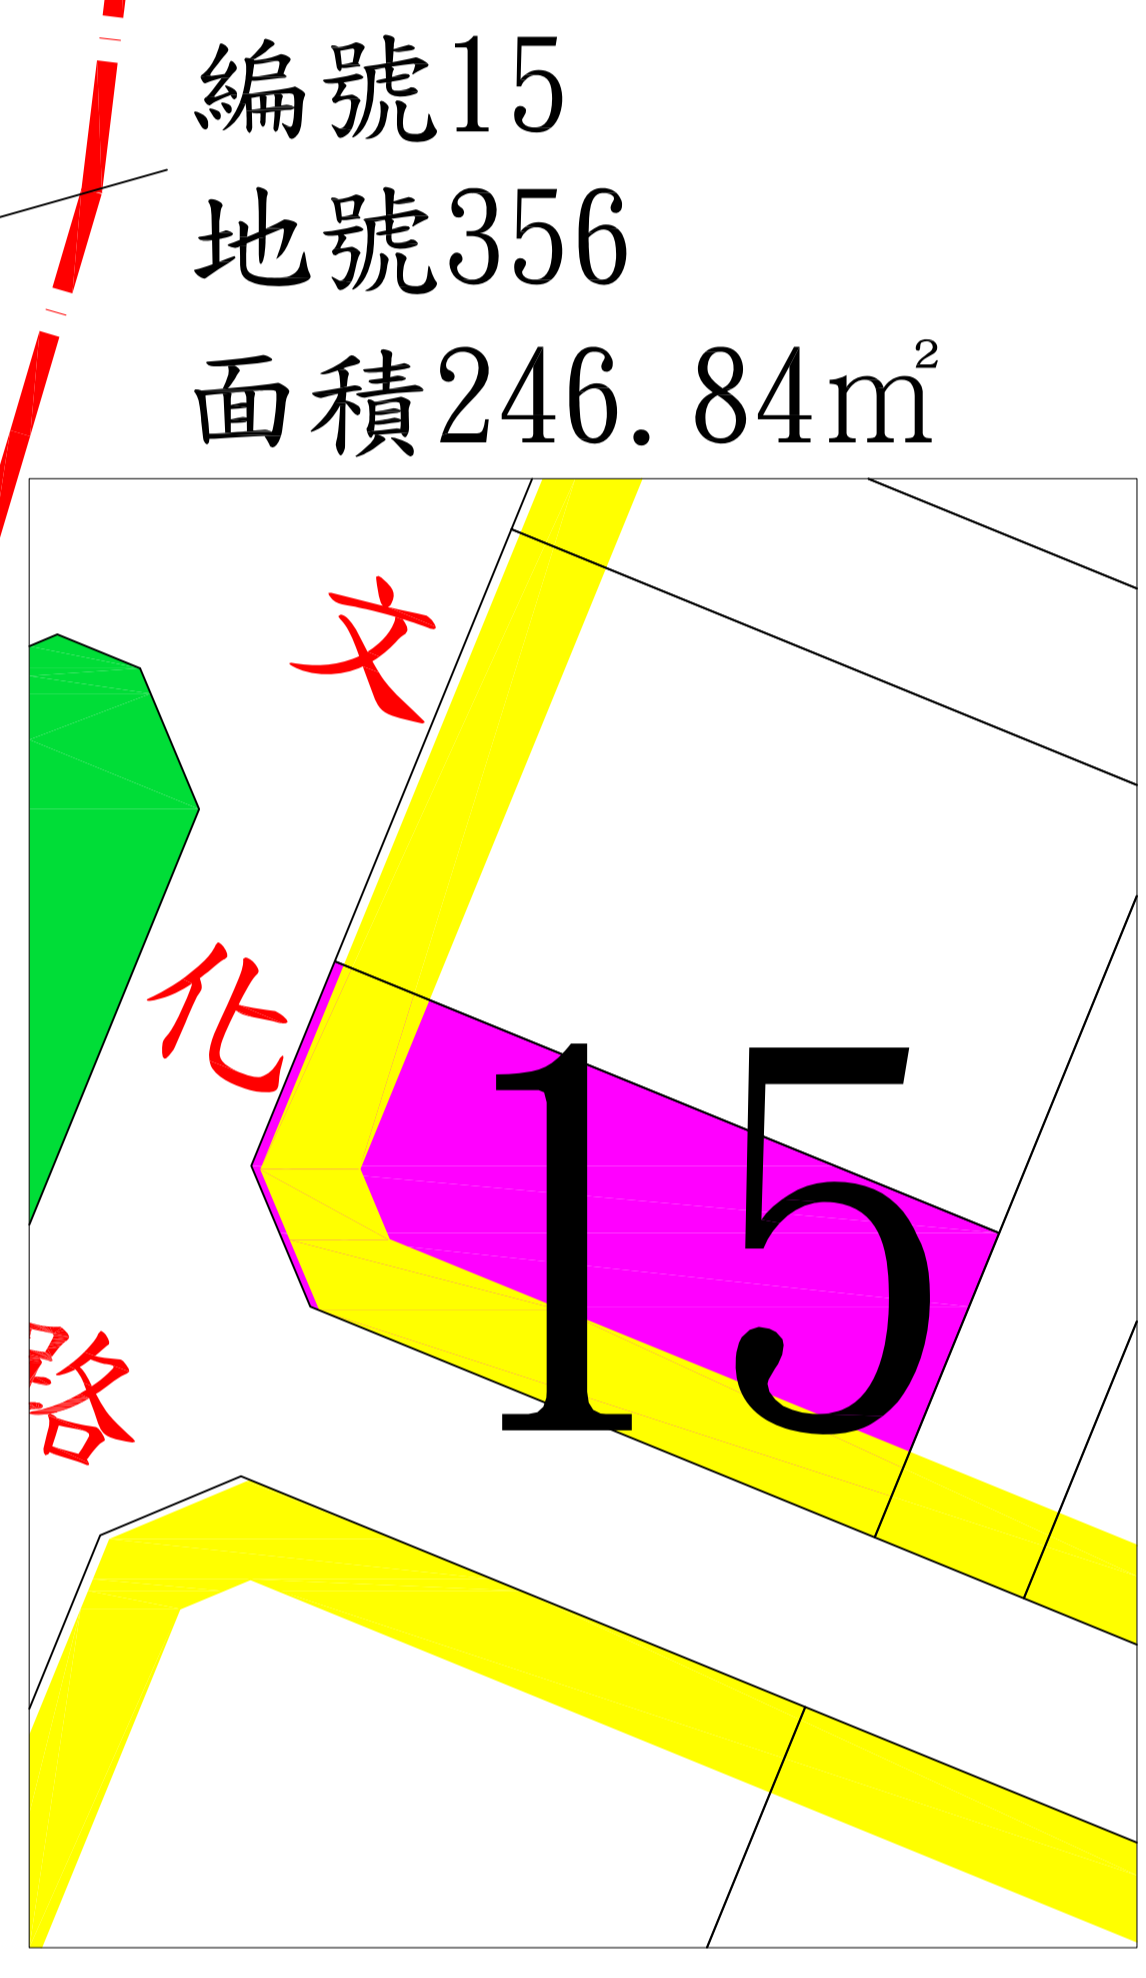

# 宜蘭縣頭城烏石漁港 區段徵收可建築土地標售位置圖

圖 例

	標售土地編號
	區段徵收範圍線
	旅遊服務專用區
	商業區
	住宅區
	可標售土地
	道路路名及寬度