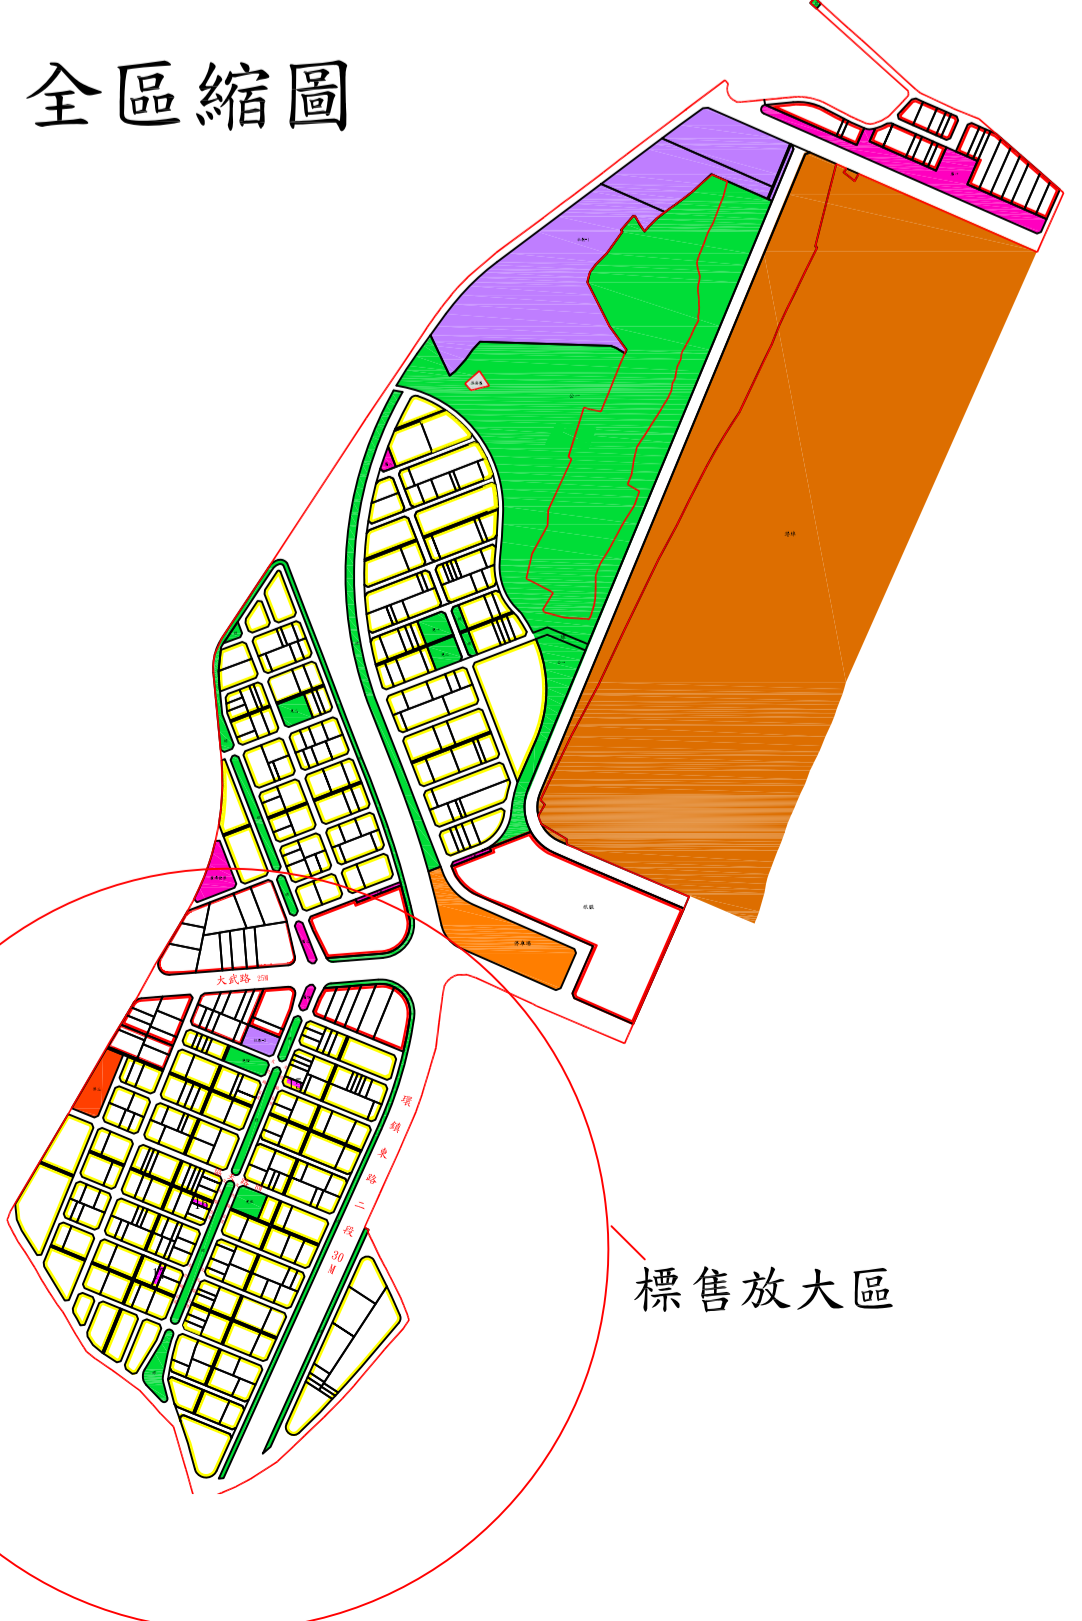

# 宜蘭縣頭城烏石漁港 區段徵收可建築土地標售位置圖

圖 例

	標售土地編號
	區段徵收範圍線
	旅遊服務專用區
	商業區
	住宅區
	可標售土地
	道路路名及寬度