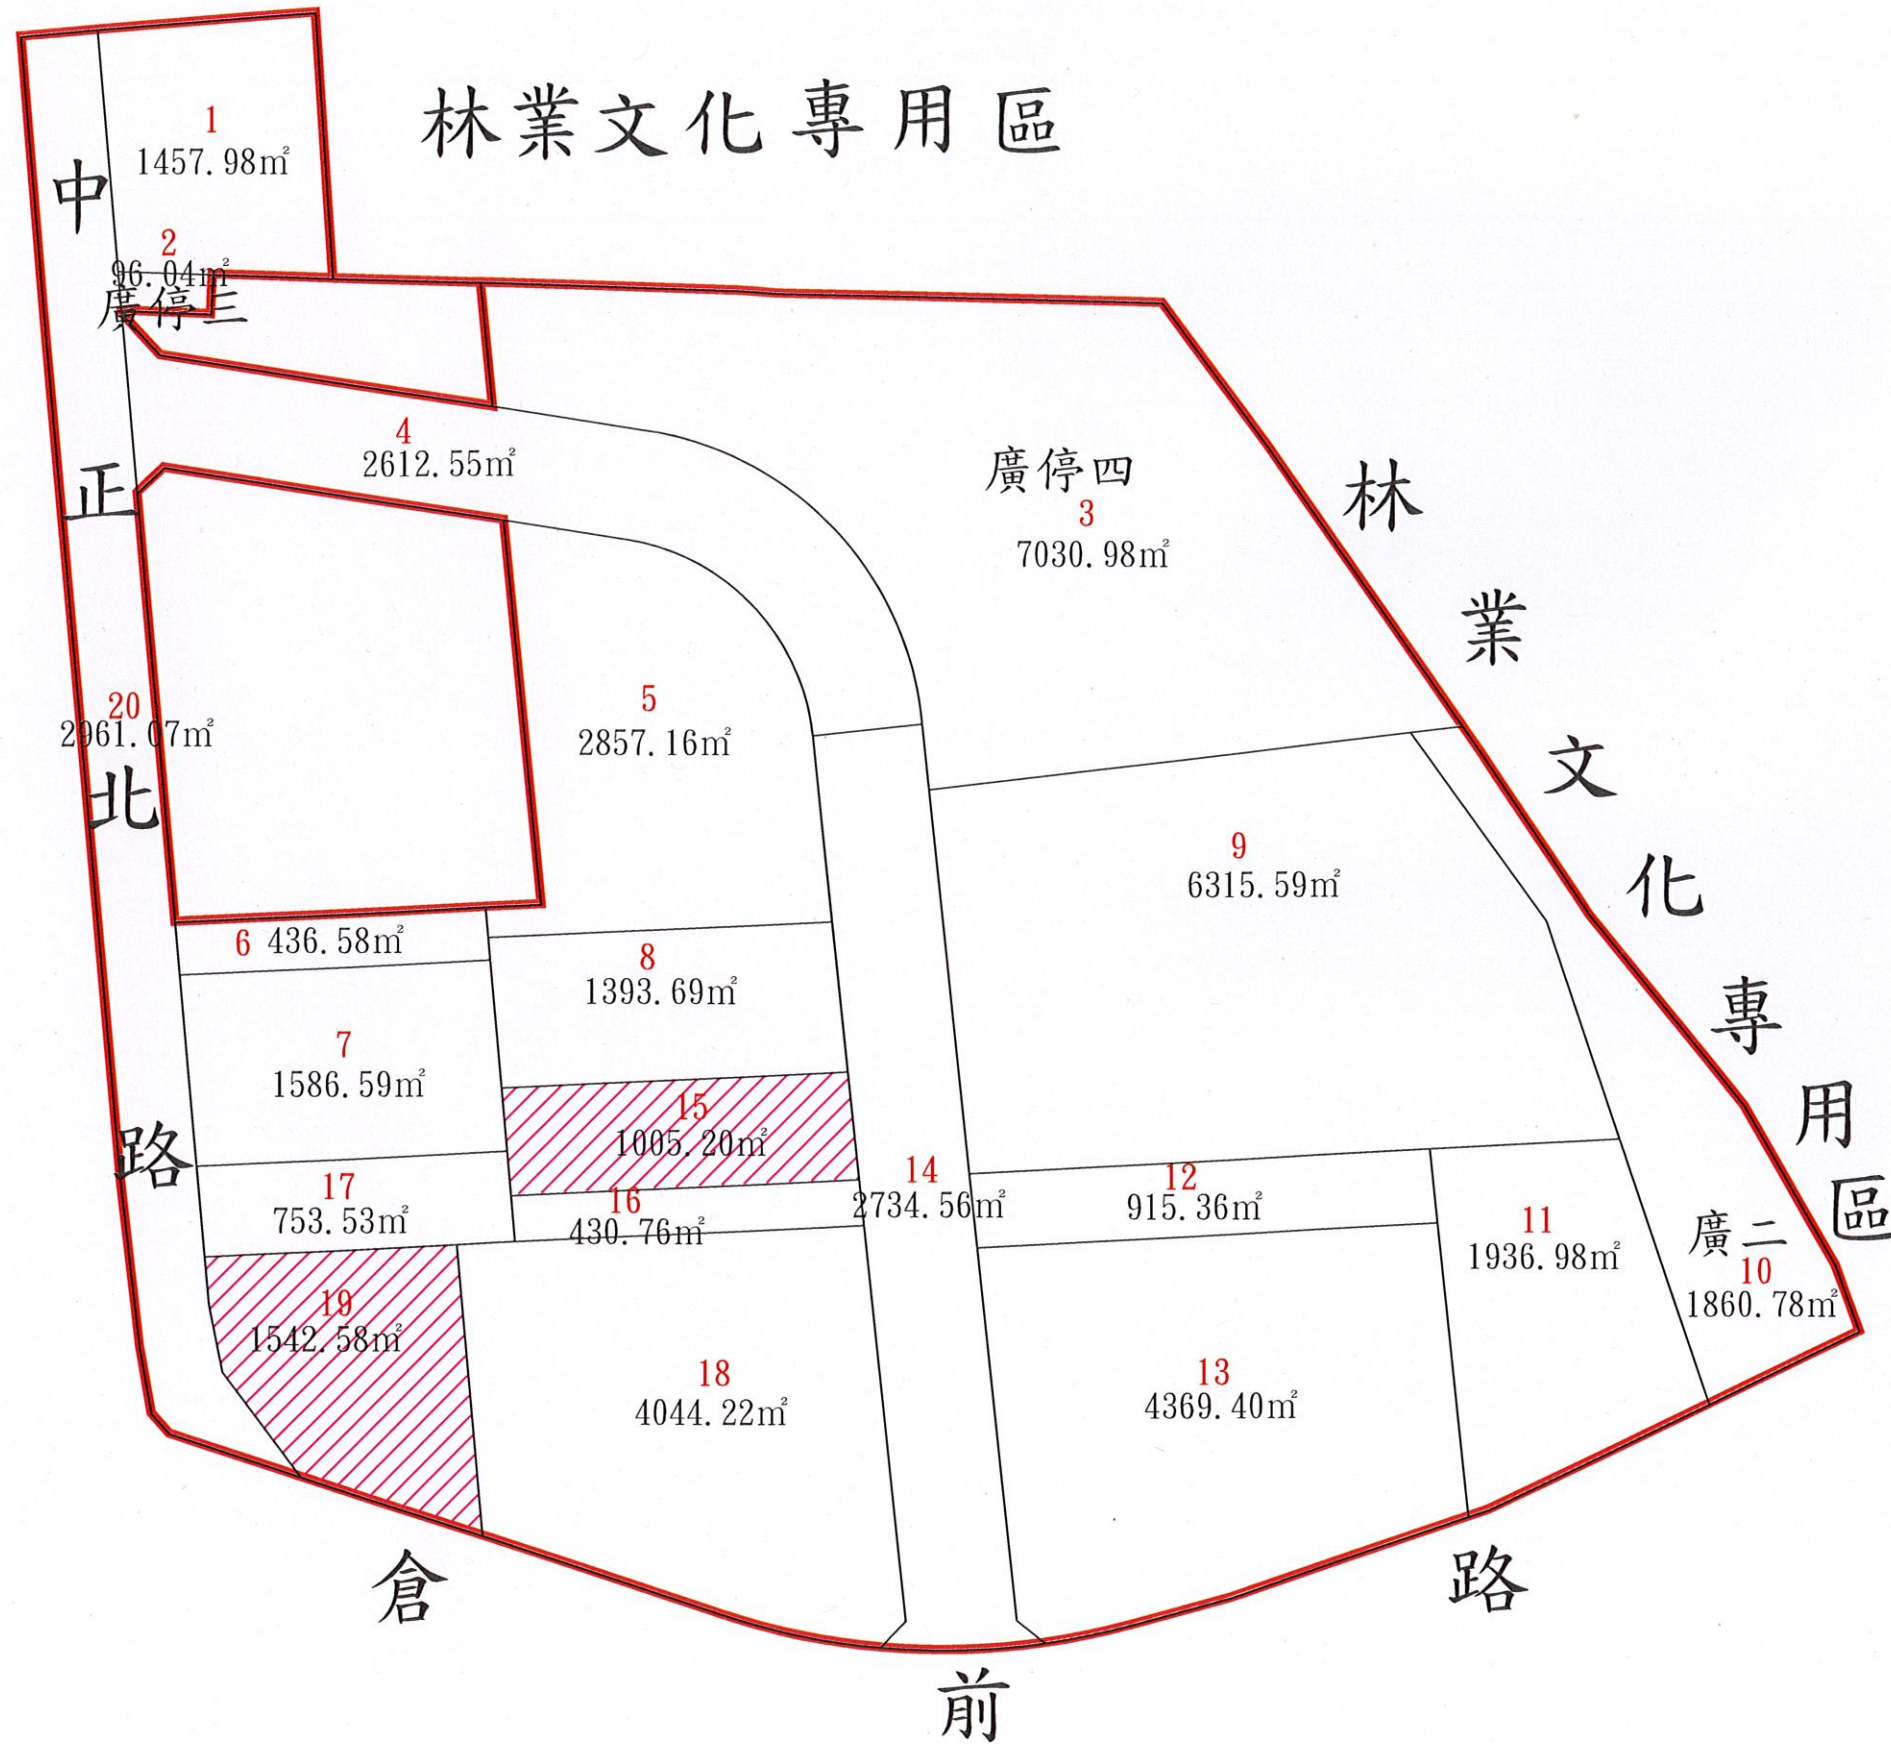

羅東都市計畫竹林地區工商綜合專用區市地重劃案重劃後土地分配圖(公告)

圖例

-  市地重劃範圍線
-  重劃後地號
-  分配土地面積
-  抵費地