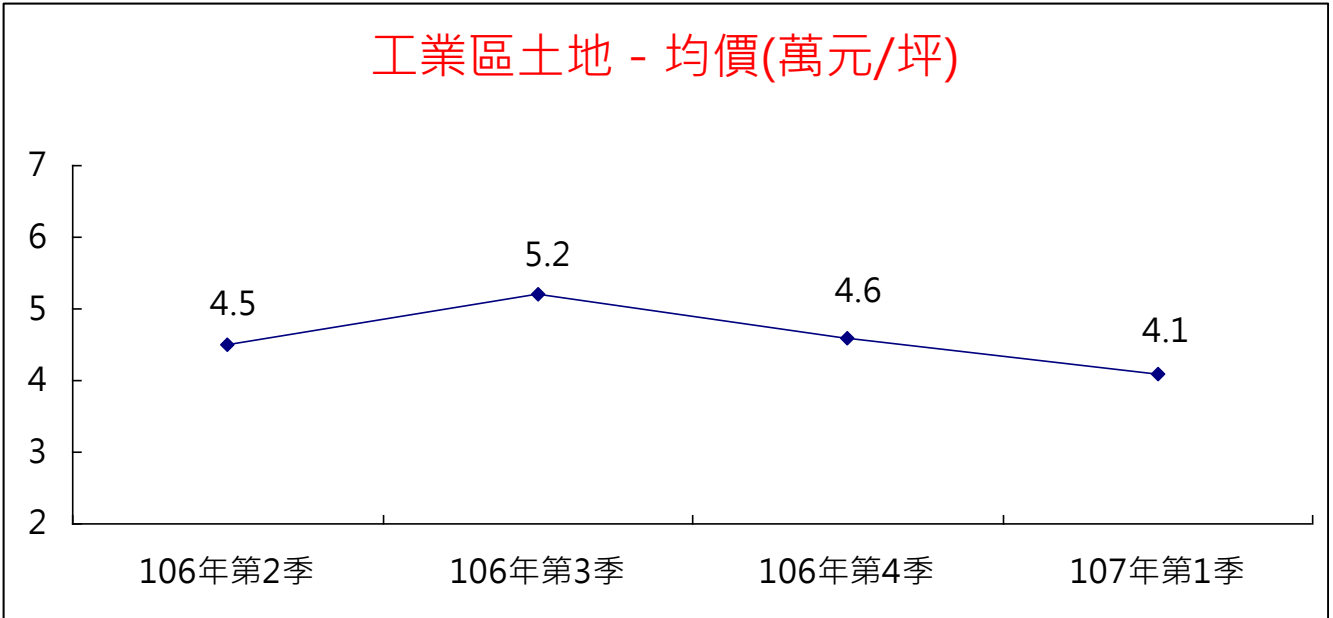

宜蘭縣 106 年第 2 季至 107 年第 1 季實價登錄提供查詢案件
成交均價變動情形(住宅區)

宜蘭縣 106 年第 2 季至 107 年第 1 季實價登錄提供查詢案件
成交均價變動情形(商業區)

宜蘭縣 106 年第 2 季至 107 年第 1 季實價登錄提供查詢案件
成交均價變動情形(工業區)

宜蘭縣 106 年第 2 季至 107 年第 1 季實價登錄提供查詢案件
成交均價變動情形(農業用地)

宜蘭縣 106 年第 2 季至 107 年第 1 季實價登錄提供查詢案件
對外提供查詢案件件數變動情形