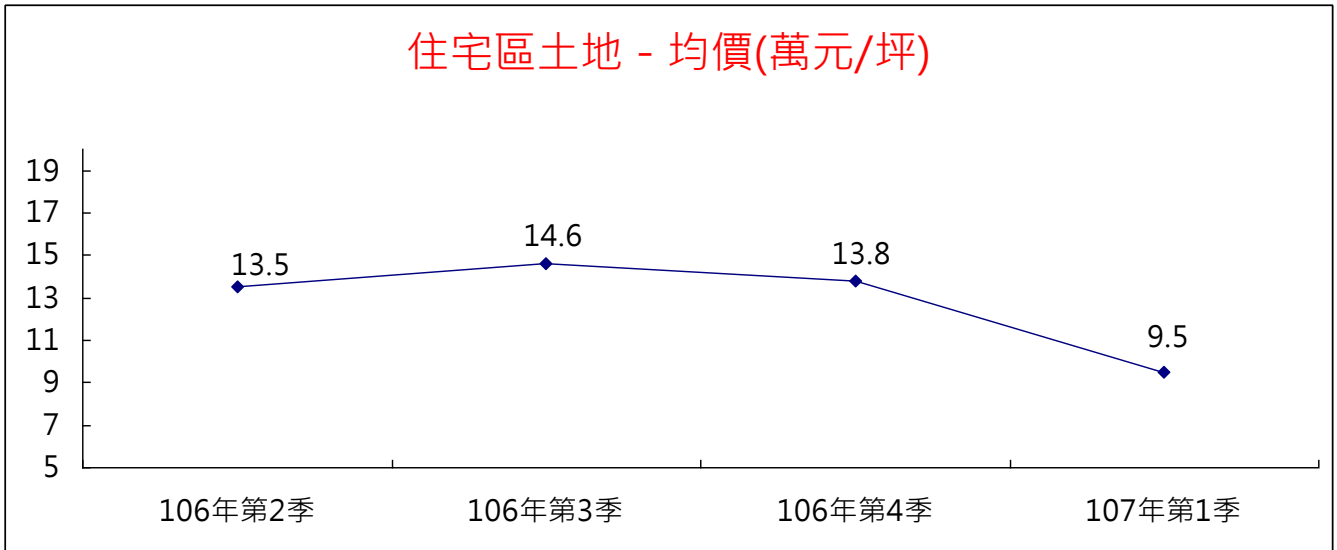

宜蘭縣 106 年第 2 季至 107 年第 1 季實價登錄提供查詢案件
成交均價變動情形(住宅區)

宜蘭縣 106 年第 2 季至 107 年第 1 季實價登錄提供查詢案件
成交均價變動情形(商業區)

宜蘭縣 106 年第 2 季至 107 年第 1 季實價登錄提供查詢案件
成交均價變動情形(工業區)

宜蘭縣 106 年第 2 季至 107 年第 1 季實價登錄提供查詢案件
成交均價變動情形(農業用地)

宜蘭縣 106 年第 2 季至 107 年第 1 季實價登錄提供查詢案件
對外提供查詢案件件數變動情形