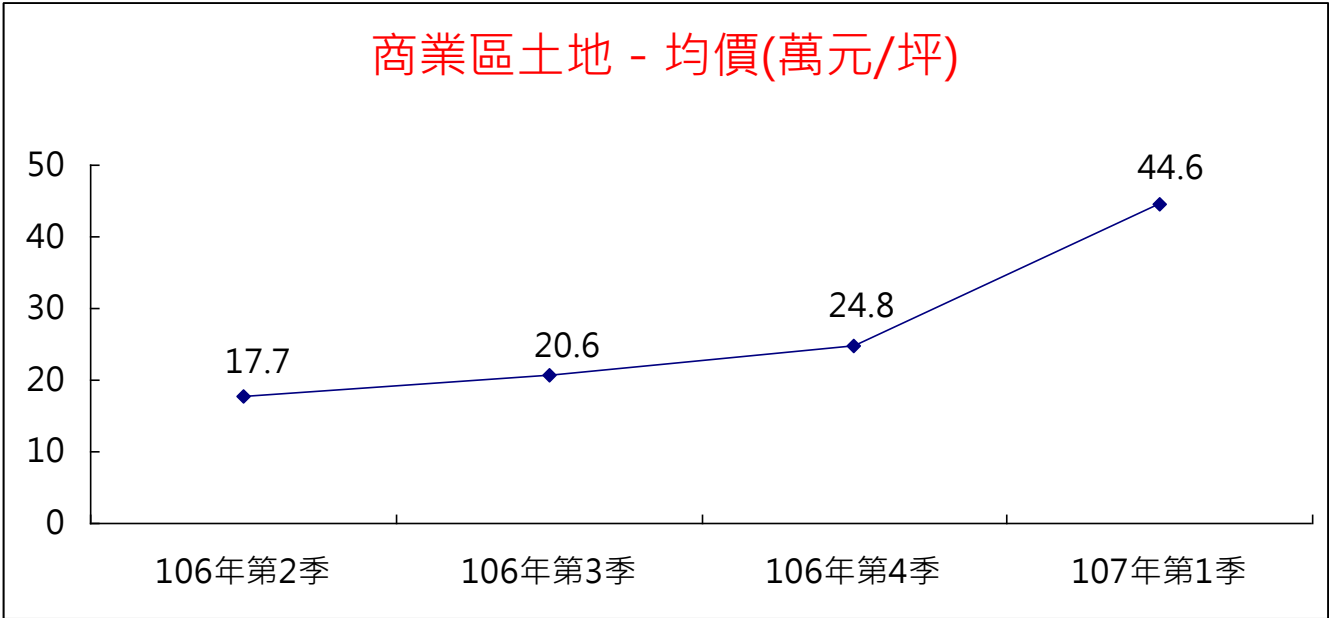

宜蘭縣 106 年第 2 季至 107 年第 1 季實價登錄提供查詢案件
成交均價變動情形(住宅區)

宜蘭縣 106 年第 2 季至 107 年第 1 季實價登錄提供查詢案件
成交均價變動情形(商業區)

宜蘭縣 106 年第 2 季至 107 年第 1 季實價登錄提供查詢案件
成交均價變動情形(工業區)

宜蘭縣 106 年第 2 季至 107 年第 1 季實價登錄提供查詢案件
成交均價變動情形(農業用地)

宜蘭縣 106 年第 2 季至 107 年第 1 季實價登錄提供查詢案件
對外提供查詢案件件數變動情形