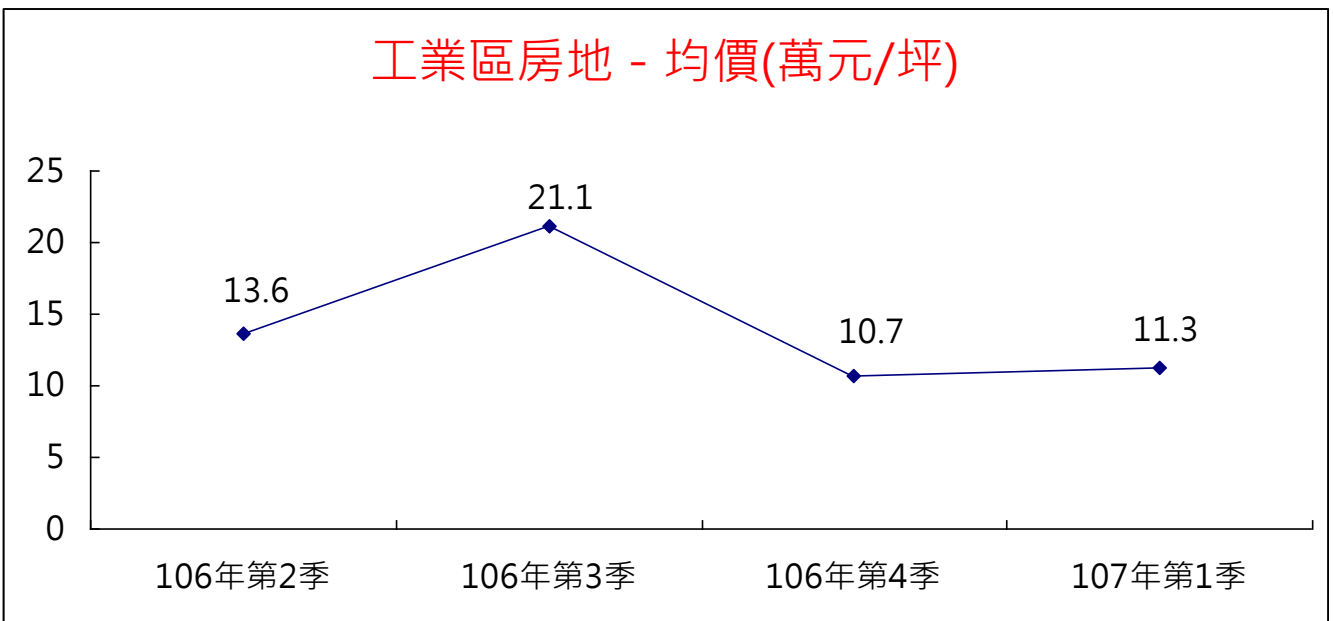

宜蘭縣 106 年第 2 季至 107 年第 1 季實價登錄提供查詢案件
成交均價變動情形(住宅區)

宜蘭縣 106 年第 2 季至 107 年第 1 季實價登錄提供查詢案件
成交均價變動情形(商業區)

宜蘭縣 106 年第 2 季至 107 年第 1 季實價登錄提供查詢案件
成交均價變動情形(工業區)

宜蘭縣 106 年第 2 季至 107 年第 1 季實價登錄提供查詢案件
成交均價變動情形(農業用地)

宜蘭縣 106 年第 2 季至 107 年第 1 季實價登錄提供查詢案件
對外提供查詢案件件數變動情形