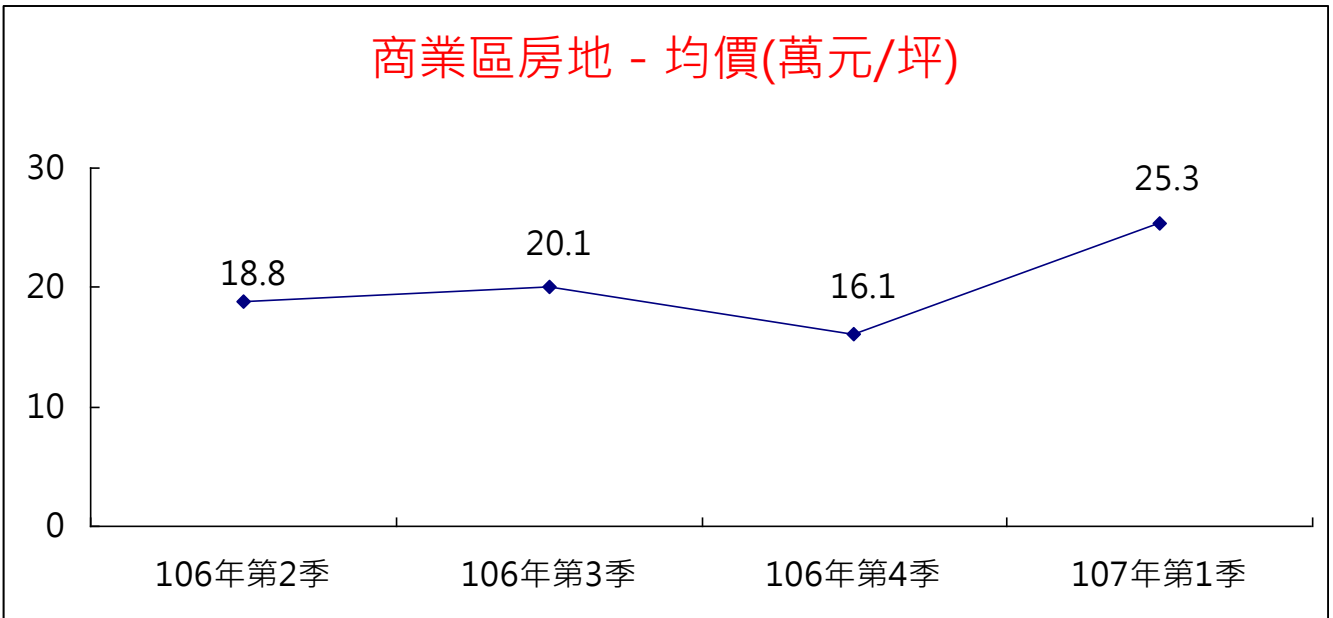

宜蘭縣 106 年第 2 季至 107 年第 1 季實價登錄提供查詢案件
成交均價變動情形(住宅區)

宜蘭縣 106 年第 2 季至 107 年第 1 季實價登錄提供查詢案件
成交均價變動情形(商業區)

宜蘭縣 106 年第 2 季至 107 年第 1 季實價登錄提供查詢案件
成交均價變動情形(工業區)

宜蘭縣 106 年第 2 季至 107 年第 1 季實價登錄提供查詢案件
成交均價變動情形(農業用地)

宜蘭縣 106 年第 2 季至 107 年第 1 季實價登錄提供查詢案件
對外提供查詢案件件數變動情形