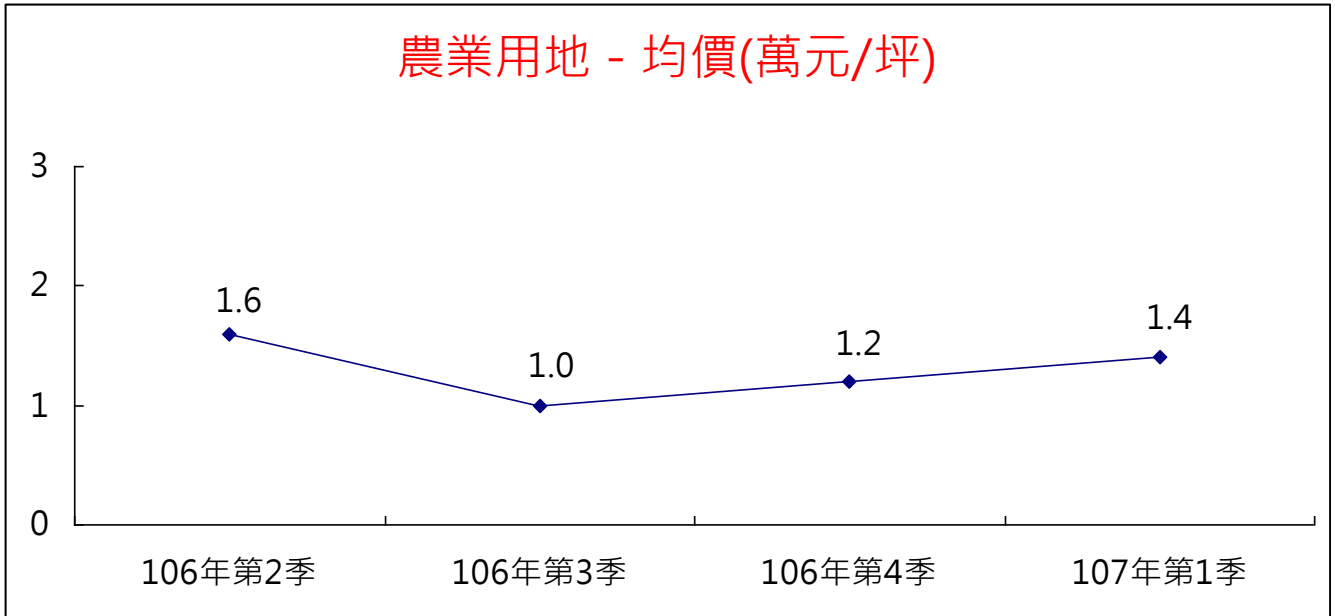

宜蘭縣 106 年第 2 季至 107 年第 1 季實價登錄提供查詢案件
成交均價變動情形(住宅區)

宜蘭縣 106 年第 2 季至 107 年第 1 季實價登錄提供查詢案件
成交均價變動情形(商業區)

宜蘭縣 106 年第 2 季至 107 年第 1 季實價登錄提供查詢案件
成交均價變動情形(工業區)

宜蘭縣 106 年第 2 季至 107 年第 1 季實價登錄提供查詢案件
成交均價變動情形(農業用地)

宜蘭縣 106 年第 2 季至 107 年第 1 季實價登錄提供查詢案件
對外提供查詢案件件數變動情形