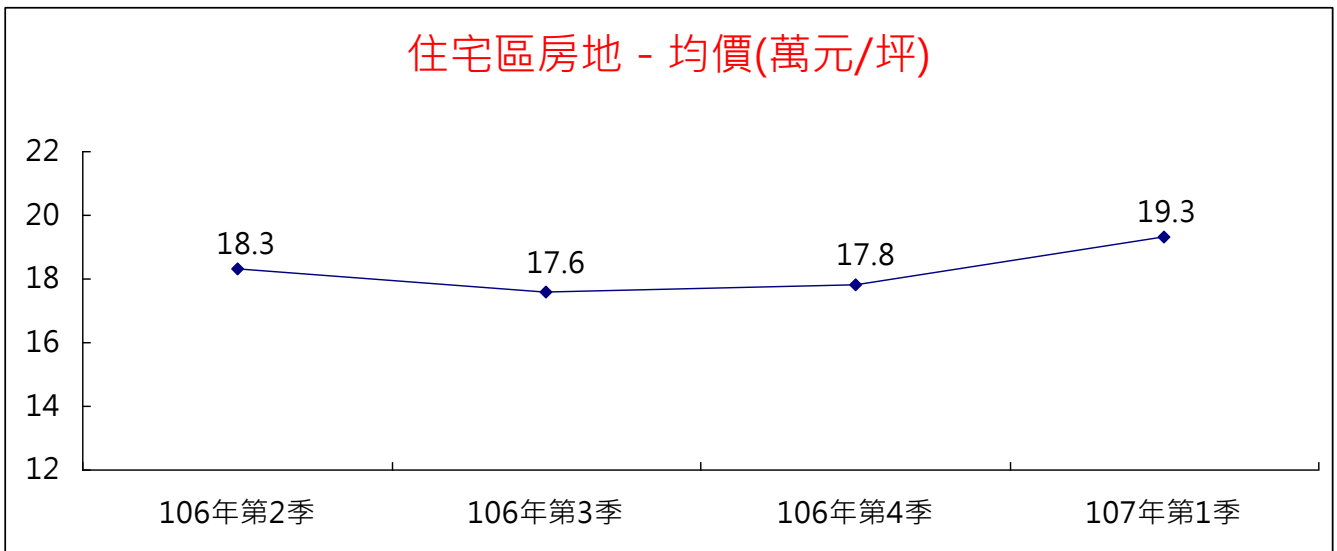

宜蘭縣 106 年第 2 季至 107 年第 1 季實價登錄提供查詢案件
成交均價變動情形(住宅區)

宜蘭縣 106 年第 2 季至 107 年第 1 季實價登錄提供查詢案件
成交均價變動情形(商業區)

宜蘭縣 106 年第 2 季至 107 年第 1 季實價登錄提供查詢案件
成交均價變動情形(工業區)

宜蘭縣 106 年第 2 季至 107 年第 1 季實價登錄提供查詢案件
成交均價變動情形(農業用地)

宜蘭縣 106 年第 2 季至 107 年第 1 季實價登錄提供查詢案件
對外提供查詢案件件數變動情形