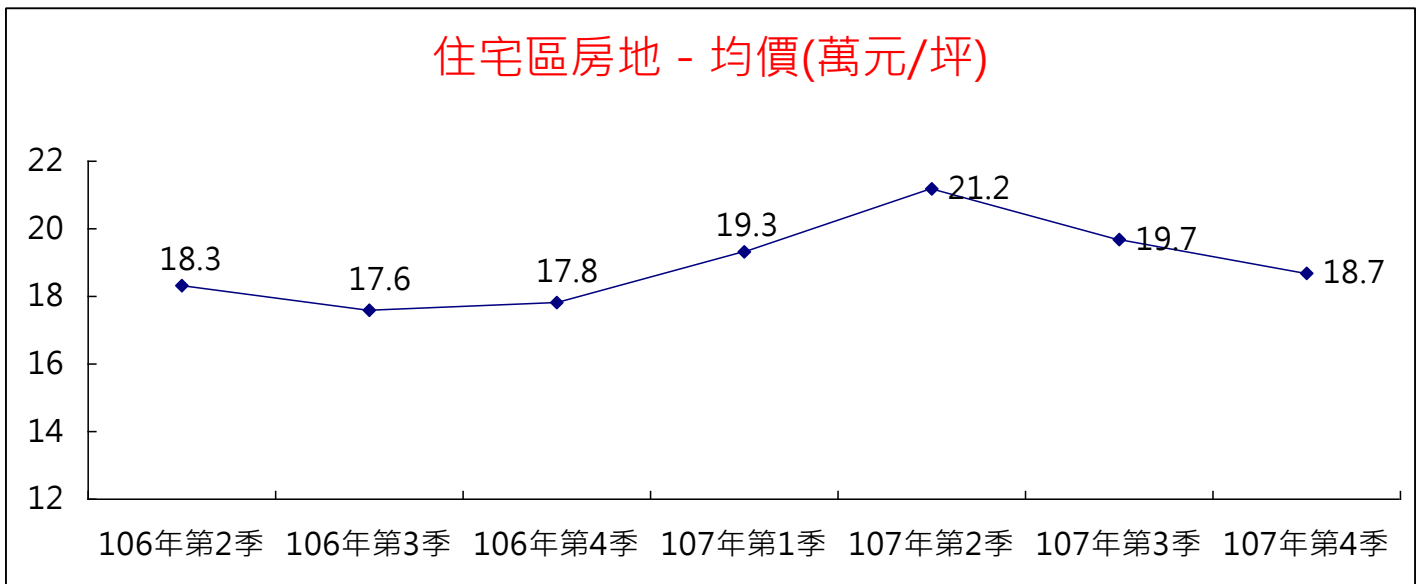

宜蘭縣 106 年第 2 季至 107 年第 4 季實價登錄提供查詢案件
成交均價變動情形(住宅區)

宜蘭縣 106 年第 2 季至 107 年第 4 季實價登錄提供查詢案件

成交均價變動情形(商業區)

宜蘭縣 106 年第 2 季至 107 年第 4 季實價登錄提供查詢案件
成交均價變動情形(工業區)

工業區土地 - 均價(萬元/坪)

工業區房地 - 均價(萬元/坪)

宜蘭縣 106 年第 2 季至 107 年第 4 季實價登錄提供查詢案件
成交均價變動情形(農業用地)

宜蘭縣 106 年第 2 季至 107 年第 4 季實價登錄提供查詢案件
對外提供查詢案件件數變動情形