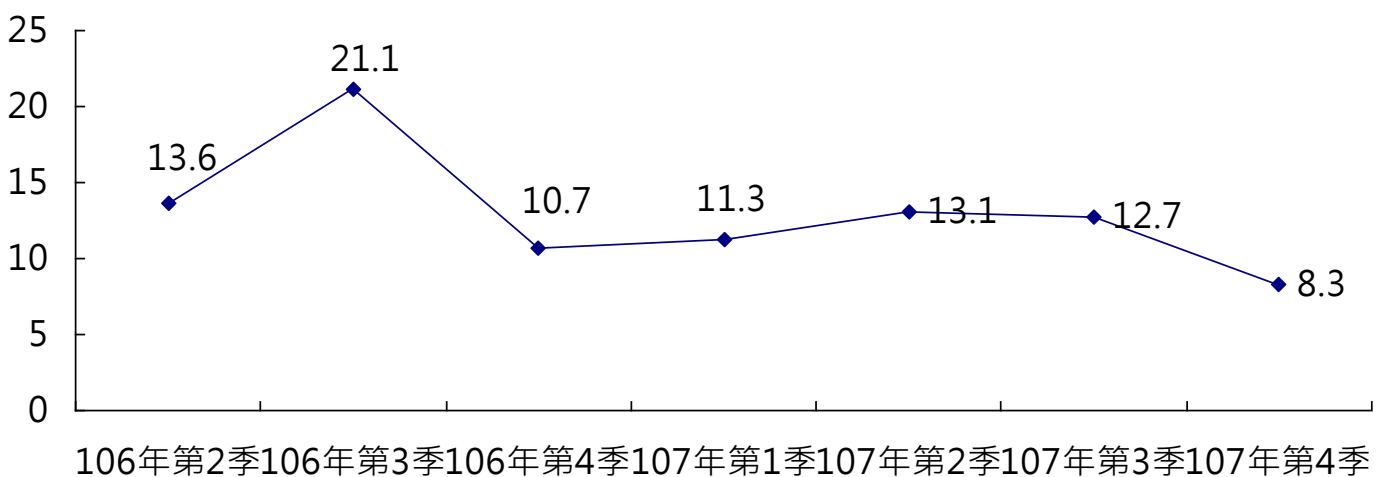

宜蘭縣 106 年第 2 季至 107 年第 4 季實價登錄提供查詢案件
成交均價變動情形(住宅區)

宜蘭縣 106 年第 2 季至 107 年第 4 季實價登錄提供查詢案件

成交均價變動情形(商業區)

宜蘭縣 106 年第 2 季至 107 年第 4 季實價登錄提供查詢案件
成交均價變動情形(工業區)

工業區土地 - 均價(萬元/坪)

工業區房地 - 均價(萬元/坪)

宜蘭縣 106 年第 2 季至 107 年第 4 季實價登錄提供查詢案件
成交均價變動情形(農業用地)

宜蘭縣 106 年第 2 季至 107 年第 4 季實價登錄提供查詢案件
對外提供查詢案件件數變動情形