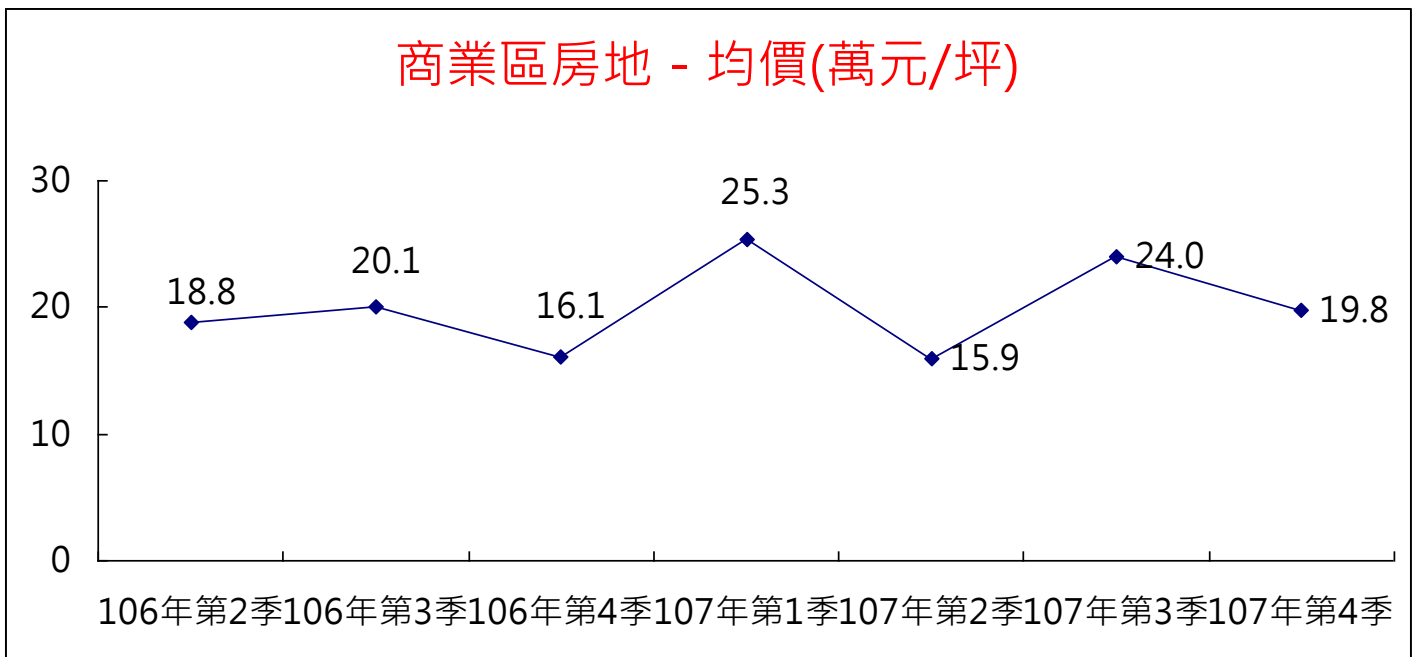

宜蘭縣 106 年第 2 季至 107 年第 4 季實價登錄提供查詢案件
成交均價變動情形(住宅區)

宜蘭縣 106 年第 2 季至 107 年第 4 季實價登錄提供查詢案件

成交均價變動情形(商業區)

宜蘭縣 106 年第 2 季至 107 年第 4 季實價登錄提供查詢案件
成交均價變動情形(工業區)

工業區土地 - 均價(萬元/坪)

工業區房地 - 均價(萬元/坪)

宜蘭縣 106 年第 2 季至 107 年第 4 季實價登錄提供查詢案件
成交均價變動情形(農業用地)

宜蘭縣 106 年第 2 季至 107 年第 4 季實價登錄提供查詢案件
對外提供查詢案件件數變動情形