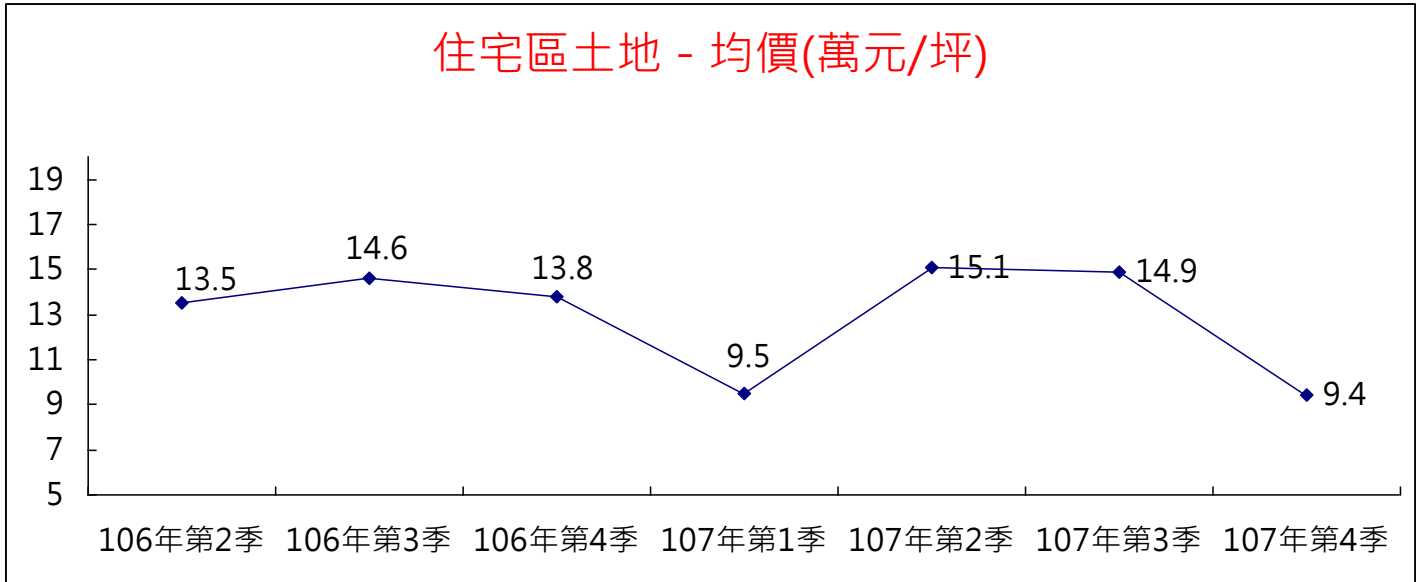

宜蘭縣 106 年第 2 季至 107 年第 4 季實價登錄提供查詢案件
成交均價變動情形(住宅區)

宜蘭縣 106 年第 2 季至 107 年第 4 季實價登錄提供查詢案件

成交均價變動情形(商業區)

宜蘭縣 106 年第 2 季至 107 年第 4 季實價登錄提供查詢案件
成交均價變動情形(工業區)

工業區土地 - 均價(萬元/坪)

工業區房地 - 均價(萬元/坪)

宜蘭縣 106 年第 2 季至 107 年第 4 季實價登錄提供查詢案件
成交均價變動情形(農業用地)

宜蘭縣 106 年第 2 季至 107 年第 4 季實價登錄提供查詢案件
對外提供查詢案件件數變動情形