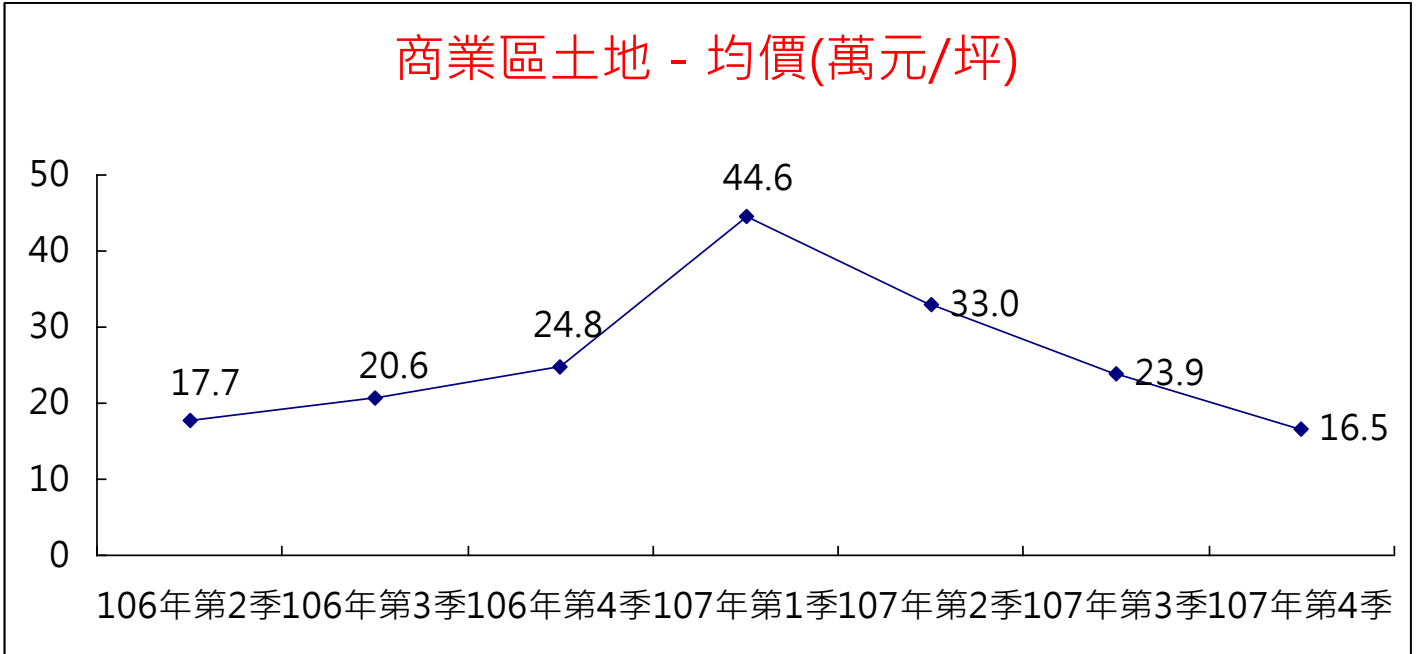

宜蘭縣 106 年第 2 季至 107 年第 4 季實價登錄提供查詢案件
成交均價變動情形(住宅區)

宜蘭縣 106 年第 2 季至 107 年第 4 季實價登錄提供查詢案件

成交均價變動情形(商業區)

宜蘭縣 106 年第 2 季至 107 年第 4 季實價登錄提供查詢案件
成交均價變動情形(工業區)

工業區土地 - 均價(萬元/坪)

工業區房地 - 均價(萬元/坪)

宜蘭縣 106 年第 2 季至 107 年第 4 季實價登錄提供查詢案件
成交均價變動情形(農業用地)

宜蘭縣 106 年第 2 季至 107 年第 4 季實價登錄提供查詢案件
對外提供查詢案件件數變動情形