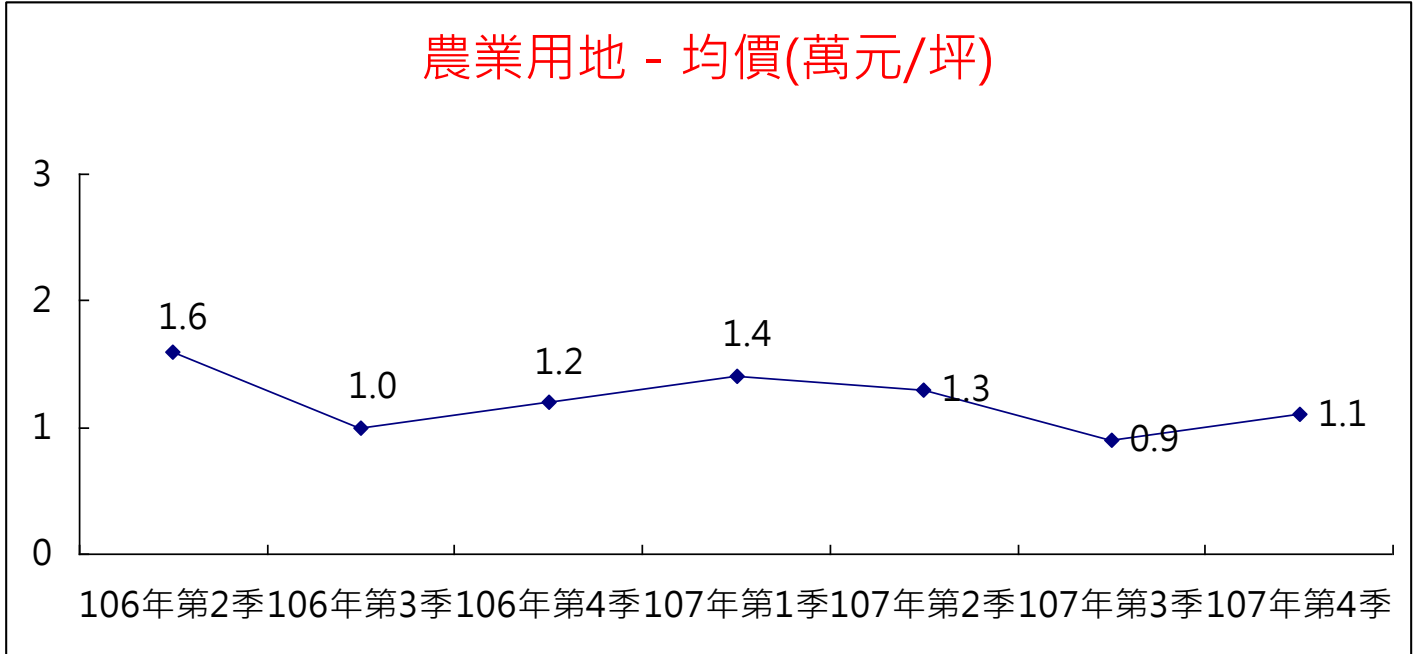

宜蘭縣 106 年第 2 季至 107 年第 4 季實價登錄提供查詢案件
成交均價變動情形(住宅區)

宜蘭縣 106 年第 2 季至 107 年第 4 季實價登錄提供查詢案件

成交均價變動情形(商業區)

宜蘭縣 106 年第 2 季至 107 年第 4 季實價登錄提供查詢案件
成交均價變動情形(工業區)

工業區土地 - 均價(萬元/坪)

工業區房地 - 均價(萬元/坪)

宜蘭縣 106 年第 2 季至 107 年第 4 季實價登錄提供查詢案件
成交均價變動情形(農業用地)

宜蘭縣 106 年第 2 季至 107 年第 4 季實價登錄提供查詢案件
對外提供查詢案件件數變動情形