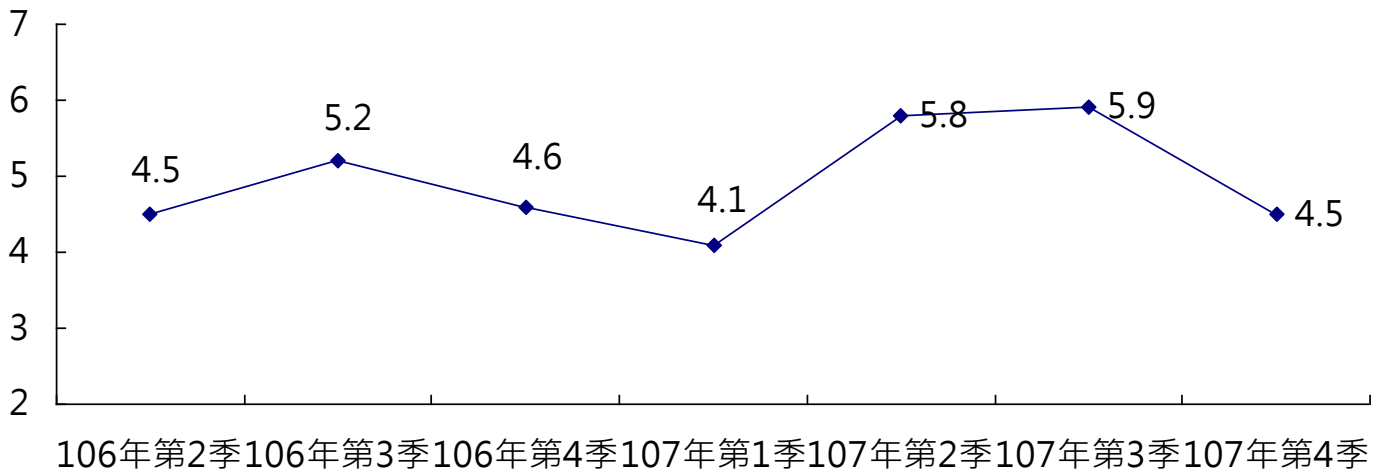

宜蘭縣 106 年第 2 季至 107 年第 4 季實價登錄提供查詢案件
成交均價變動情形(住宅區)

宜蘭縣 106 年第 2 季至 107 年第 4 季實價登錄提供查詢案件

成交均價變動情形(商業區)

宜蘭縣 106 年第 2 季至 107 年第 4 季實價登錄提供查詢案件
成交均價變動情形(工業區)

工業區土地 - 均價(萬元/坪)

工業區房地 - 均價(萬元/坪)

宜蘭縣 106 年第 2 季至 107 年第 4 季實價登錄提供查詢案件
成交均價變動情形(農業用地)

宜蘭縣 106 年第 2 季至 107 年第 4 季實價登錄提供查詢案件
對外提供查詢案件件數變動情形