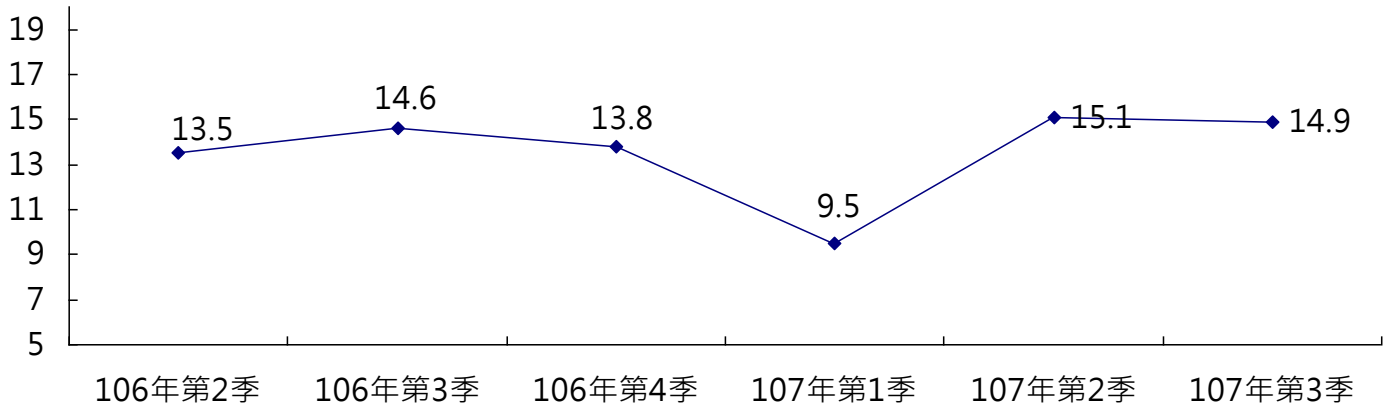

宜蘭縣 106 年第 2 季至 107 年第 3 季實價登錄提供查詢案件
成交均價變動情形(住宅區)

住宅區土地 - 均價(萬元/坪)

住宅區房地 - 均價(萬元/坪)

宜蘭縣 106 年第 2 季至 107 年第 3 季實價登錄提供查詢案件
成交均價變動情形(商業區)

宜蘭縣 106 年第 2 季至 107 年第 3 季實價登錄提供查詢案件
成交均價變動情形(工業區)

宜蘭縣 106 年第 2 季至 107 年第 3 季實價登錄提供查詢案件
成交均價變動情形(農業用地)

宜蘭縣 106 年第 2 季至 107 年第 3 季實價登錄提供查詢案件
對外提供查詢案件件數變動情形