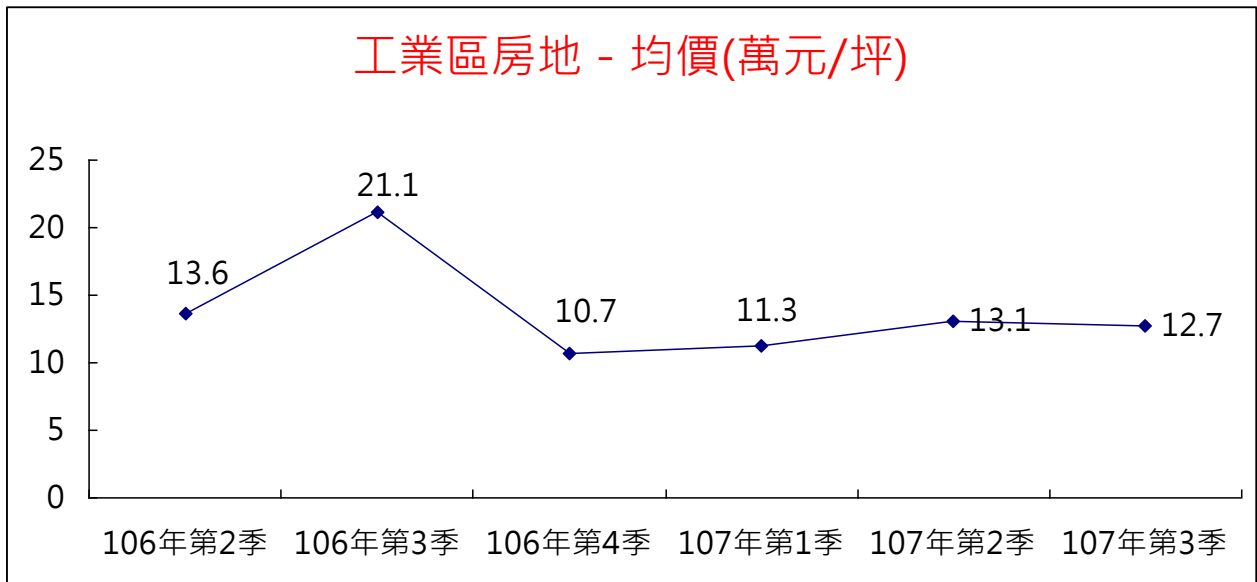

宜蘭縣 106 年第 2 季至 107 年第 3 季實價登錄提供查詢案件
成交均價變動情形(住宅區)

住宅區土地 - 均價(萬元/坪)

住宅區房地 - 均價(萬元/坪)

宜蘭縣 106 年第 2 季至 107 年第 3 季實價登錄提供查詢案件
成交均價變動情形(商業區)

宜蘭縣 106 年第 2 季至 107 年第 3 季實價登錄提供查詢案件
成交均價變動情形(工業區)

宜蘭縣 106 年第 2 季至 107 年第 3 季實價登錄提供查詢案件
成交均價變動情形(農業用地)

宜蘭縣 106 年第 2 季至 107 年第 3 季實價登錄提供查詢案件
對外提供查詢案件件數變動情形