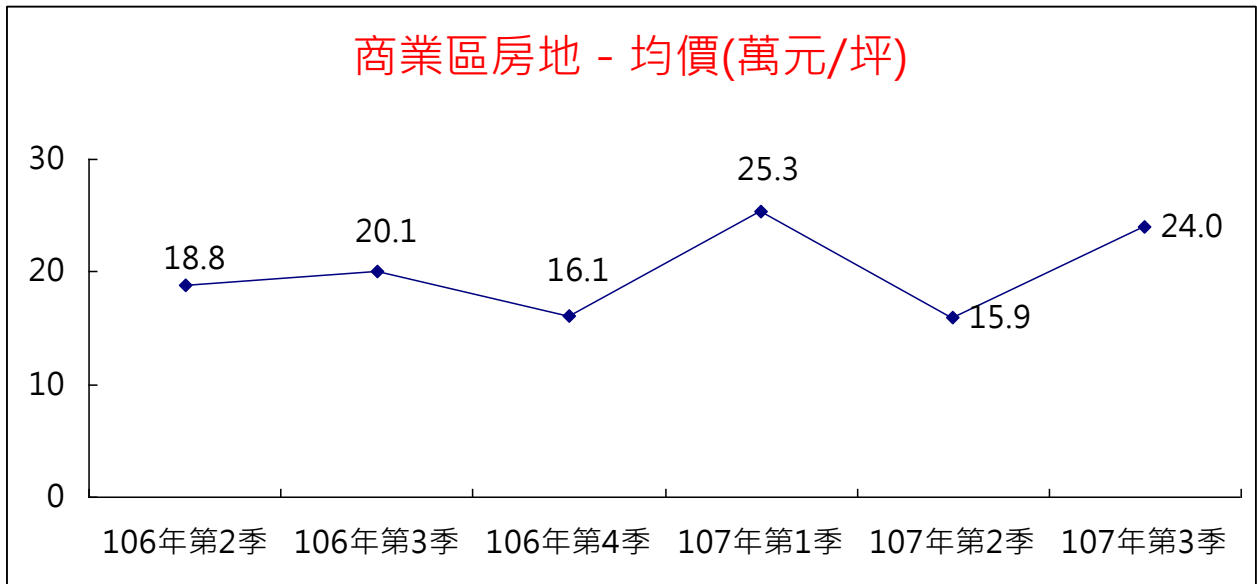

宜蘭縣 106 年第 2 季至 107 年第 3 季實價登錄提供查詢案件
成交均價變動情形(住宅區)

住宅區土地 - 均價(萬元/坪)

住宅區房地 - 均價(萬元/坪)

宜蘭縣 106 年第 2 季至 107 年第 3 季實價登錄提供查詢案件
成交均價變動情形(商業區)

宜蘭縣 106 年第 2 季至 107 年第 3 季實價登錄提供查詢案件
成交均價變動情形(工業區)

宜蘭縣 106 年第 2 季至 107 年第 3 季實價登錄提供查詢案件
成交均價變動情形(農業用地)

宜蘭縣 106 年第 2 季至 107 年第 3 季實價登錄提供查詢案件
對外提供查詢案件件數變動情形