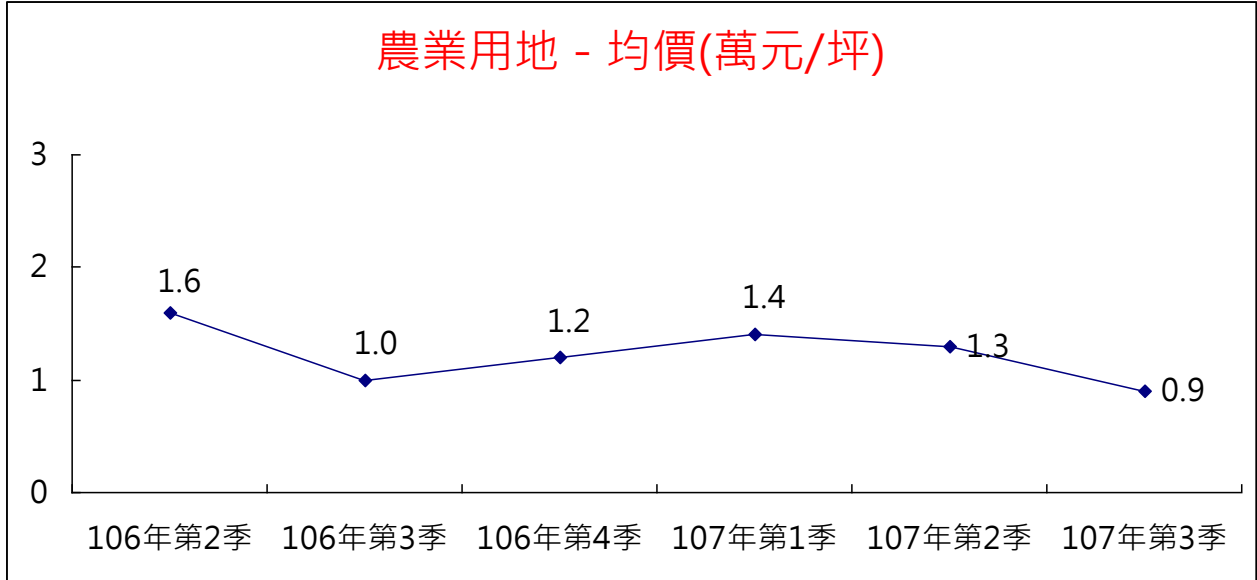

宜蘭縣 106 年第 2 季至 107 年第 3 季實價登錄提供查詢案件
成交均價變動情形(住宅區)

住宅區土地 - 均價(萬元/坪)

住宅區房地 - 均價(萬元/坪)

宜蘭縣 106 年第 2 季至 107 年第 3 季實價登錄提供查詢案件
成交均價變動情形(商業區)

宜蘭縣 106 年第 2 季至 107 年第 3 季實價登錄提供查詢案件
成交均價變動情形(工業區)

宜蘭縣 106 年第 2 季至 107 年第 3 季實價登錄提供查詢案件
成交均價變動情形(農業用地)

宜蘭縣 106 年第 2 季至 107 年第 3 季實價登錄提供查詢案件
對外提供查詢案件件數變動情形