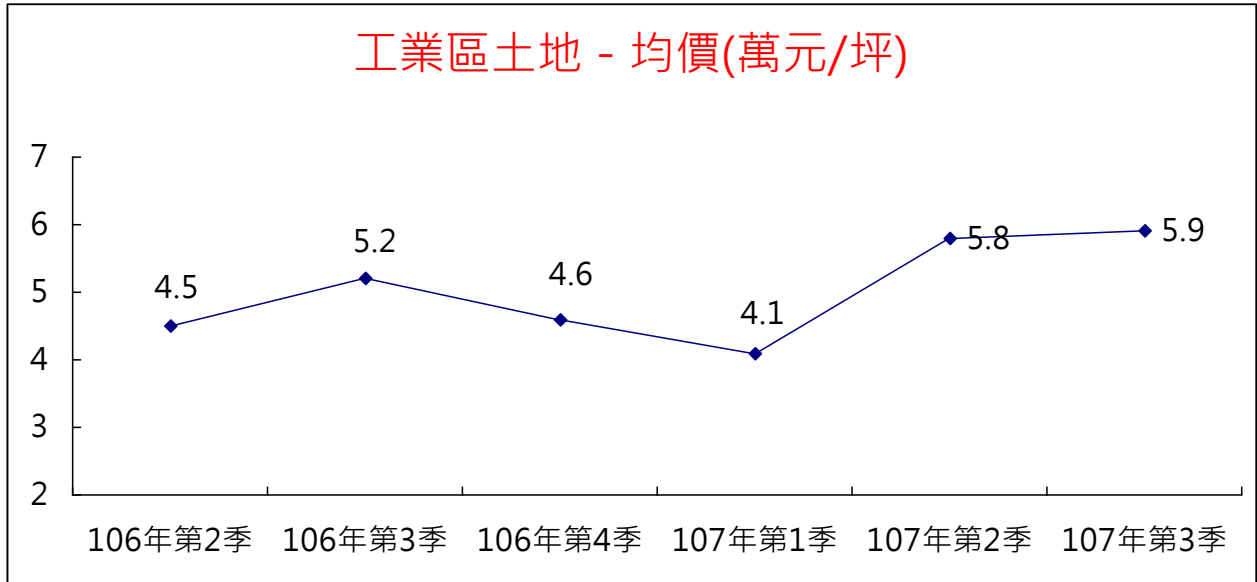

宜蘭縣 106 年第 2 季至 107 年第 3 季實價登錄提供查詢案件
成交均價變動情形(住宅區)

住宅區土地 - 均價(萬元/坪)

住宅區房地 - 均價(萬元/坪)

宜蘭縣 106 年第 2 季至 107 年第 3 季實價登錄提供查詢案件
成交均價變動情形(商業區)

宜蘭縣 106 年第 2 季至 107 年第 3 季實價登錄提供查詢案件
成交均價變動情形(工業區)

宜蘭縣 106 年第 2 季至 107 年第 3 季實價登錄提供查詢案件
成交均價變動情形(農業用地)

宜蘭縣 106 年第 2 季至 107 年第 3 季實價登錄提供查詢案件
對外提供查詢案件件數變動情形