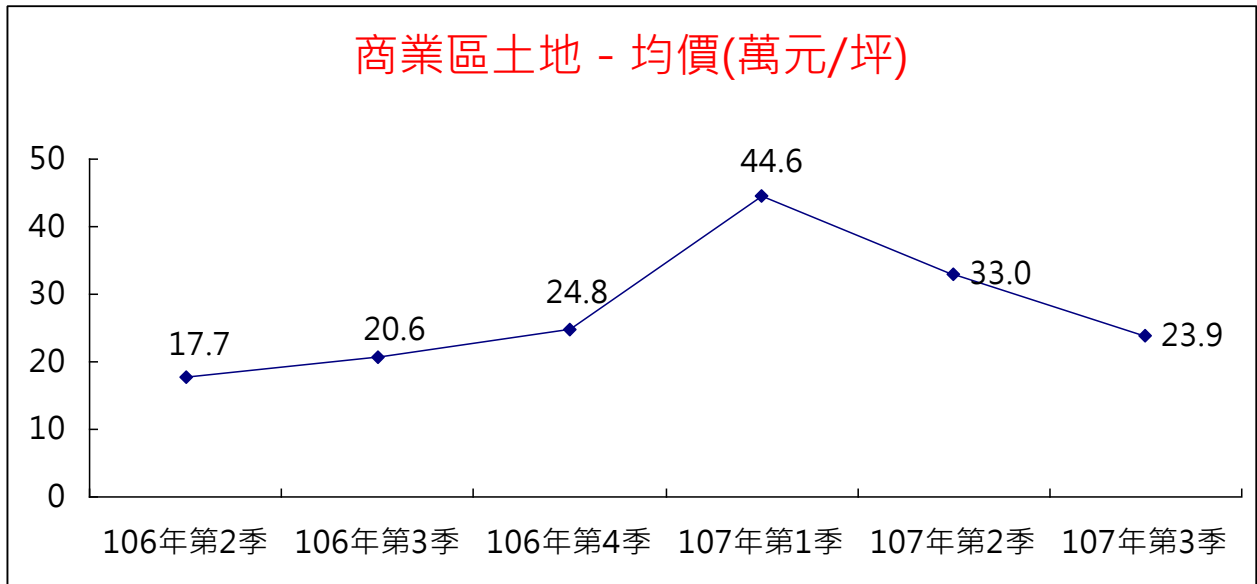

宜蘭縣 106 年第 2 季至 107 年第 3 季實價登錄提供查詢案件
成交均價變動情形(住宅區)

住宅區土地 - 均價(萬元/坪)

住宅區房地 - 均價(萬元/坪)

宜蘭縣 106 年第 2 季至 107 年第 3 季實價登錄提供查詢案件
成交均價變動情形(商業區)

宜蘭縣 106 年第 2 季至 107 年第 3 季實價登錄提供查詢案件
成交均價變動情形(工業區)

宜蘭縣 106 年第 2 季至 107 年第 3 季實價登錄提供查詢案件
成交均價變動情形(農業用地)

宜蘭縣 106 年第 2 季至 107 年第 3 季實價登錄提供查詢案件
對外提供查詢案件件數變動情形