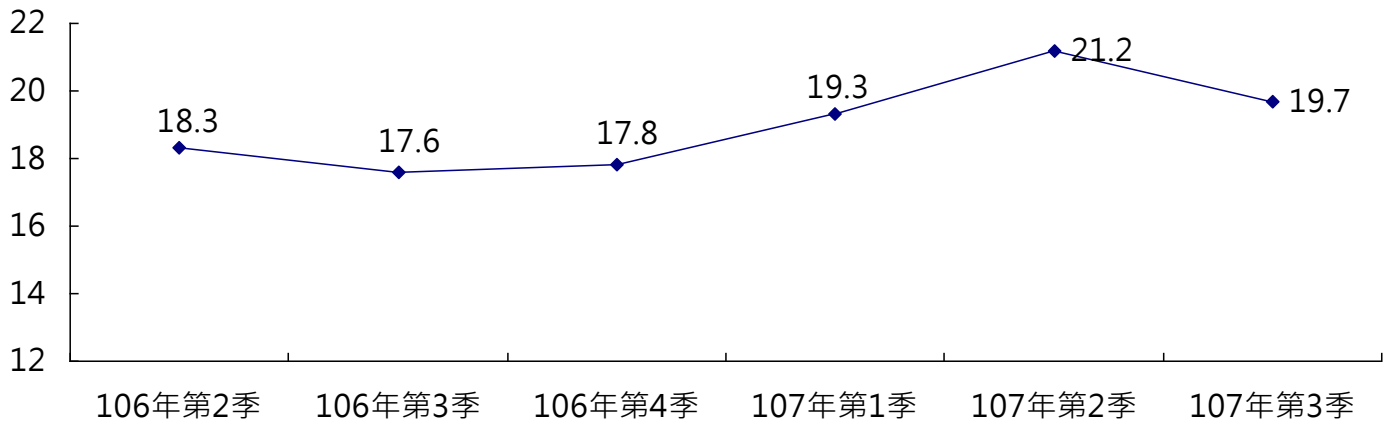

宜蘭縣 106 年第 2 季至 107 年第 3 季實價登錄提供查詢案件
成交均價變動情形(住宅區)

住宅區土地 - 均價(萬元/坪)

住宅區房地 - 均價(萬元/坪)

宜蘭縣 106 年第 2 季至 107 年第 3 季實價登錄提供查詢案件
成交均價變動情形(商業區)

宜蘭縣 106 年第 2 季至 107 年第 3 季實價登錄提供查詢案件
成交均價變動情形(工業區)

宜蘭縣 106 年第 2 季至 107 年第 3 季實價登錄提供查詢案件
成交均價變動情形(農業用地)

宜蘭縣 106 年第 2 季至 107 年第 3 季實價登錄提供查詢案件
對外提供查詢案件件數變動情形