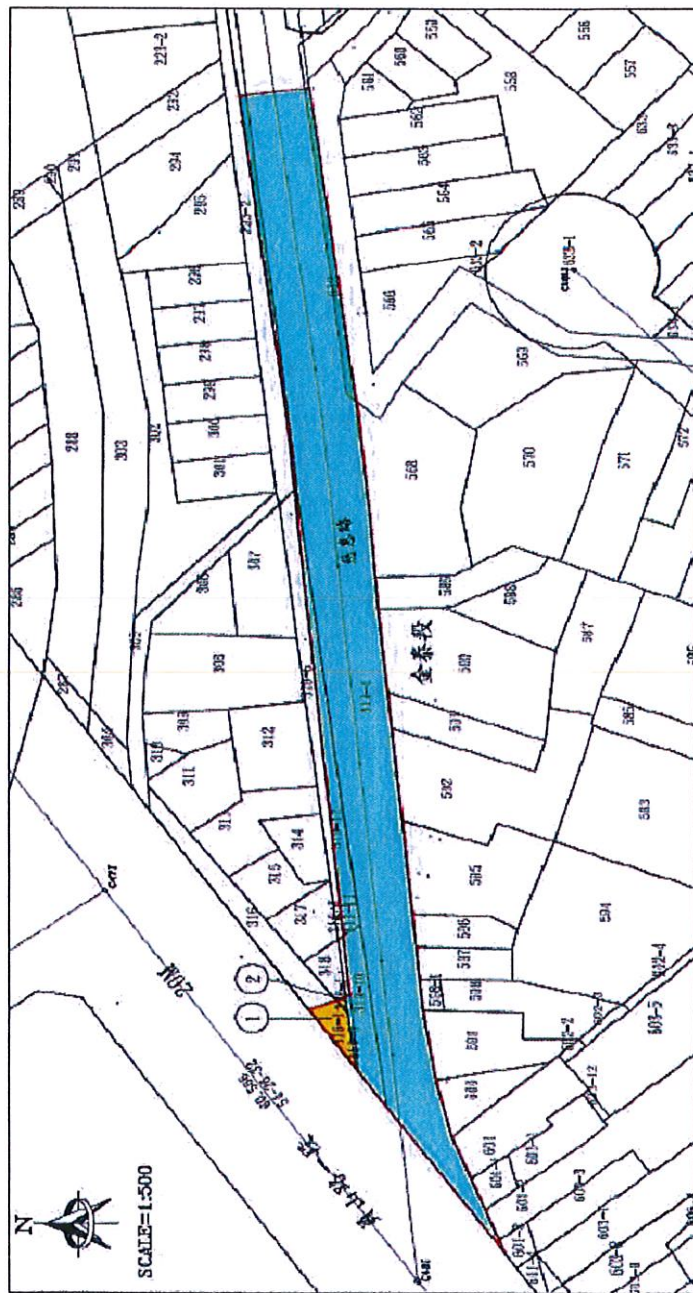

徵收土地圖說

員山鄉慈惠路拓寬工程用地徵收範圍圖

- 圖例：
- 現工程用地範圍
 - 申請徵收土地
 - 公有土地