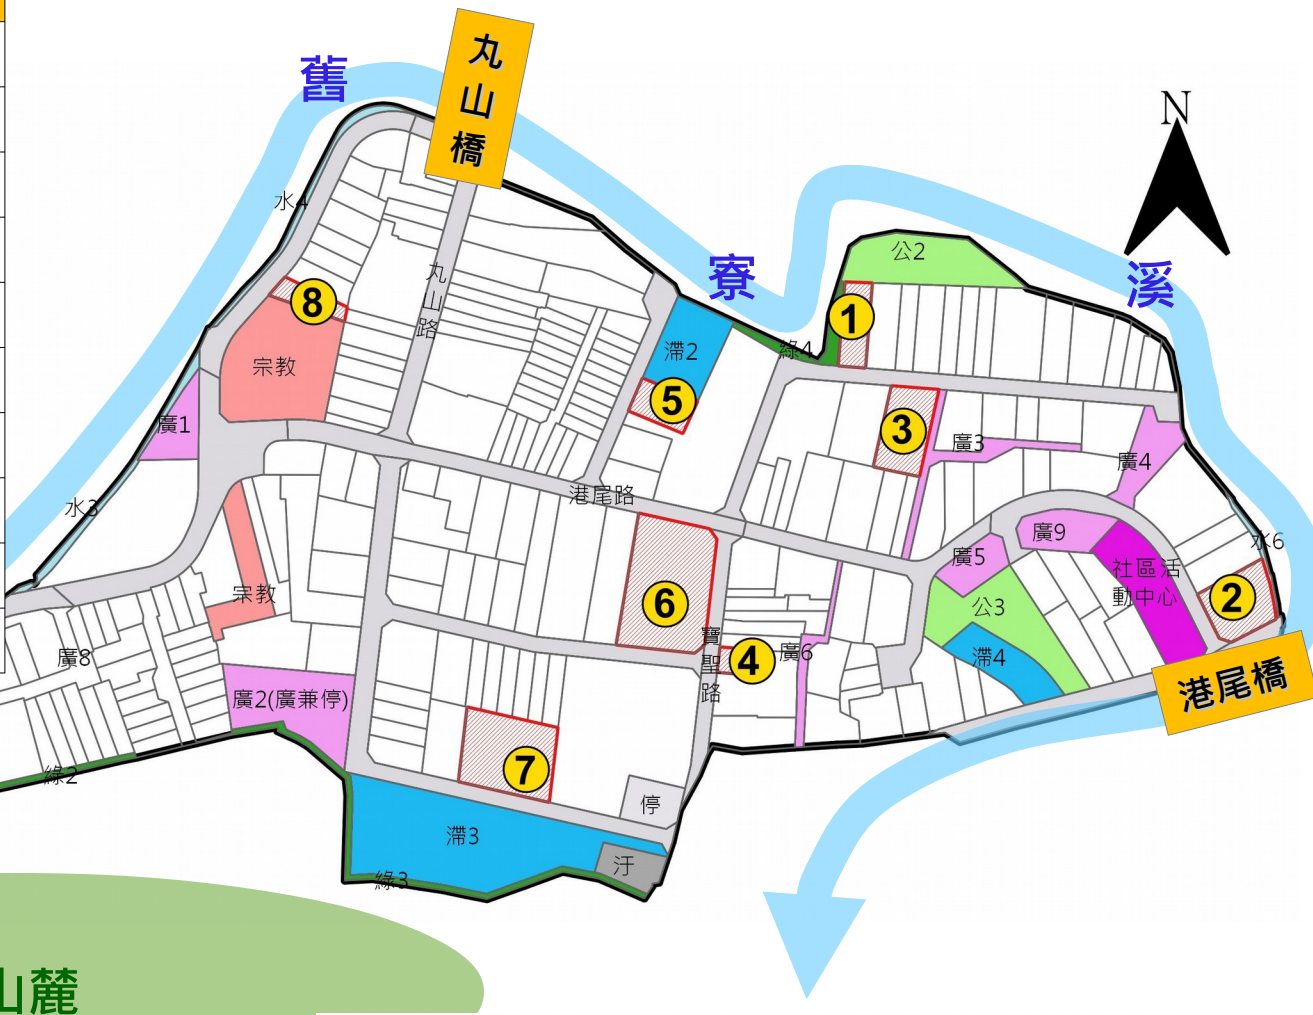

抵費地位置 - 冬山鄉丸山農村社區

標號	地段	地號	面積 (m ²)
1	福丸	2	349.10
2		18	595.34
3		29	611.48
4		79	161.52
5		88	319.17
6		145	1617.31
7		148	1044.10
8		178	211.06
9		252	150.00
10		259	676.66

使用地類別均為鄉村區乙種建築用地

抵費地位置 - 員山鄉阿蘭城農村社區

標號	地段	地號	面積 (m ²)	使用地類別
11	阿蘭城	173	147.49	鄉村區 乙種建築用地