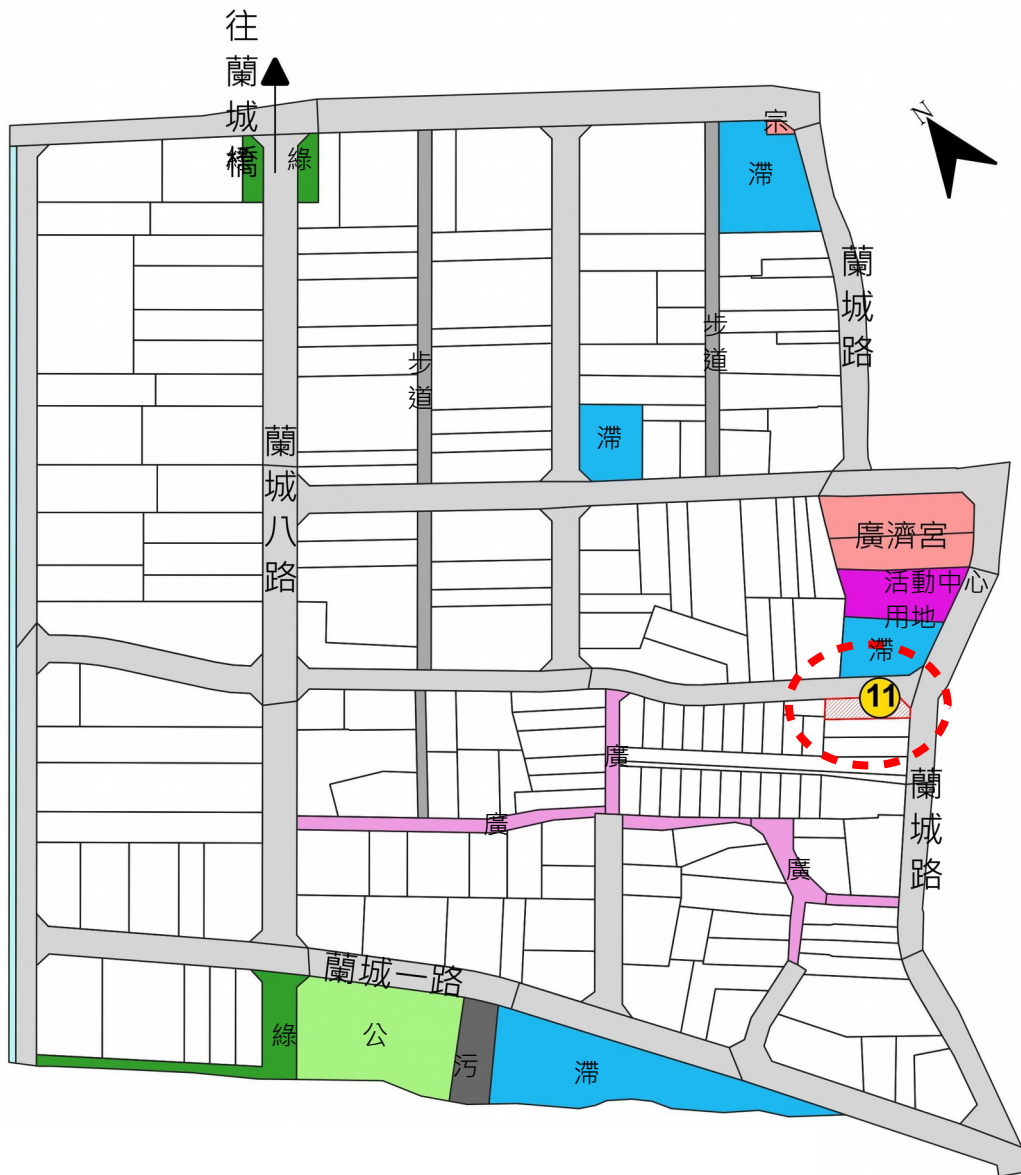

抵費地位置 - 冬山鄉丸山農村社區

標號	地段	地號	面積 (m ²)
1	福丸	2	349.10
2		18	595.34
3		29	611.48
4		79	161.52
5		88	319.17
6		145	1617.31
7		148	1044.10
8		178	211.06
9		252	150.00
10		259	676.66

使用地類別均為鄉村區乙種建築用地

抵費地位置 - 員山鄉阿蘭城農村社區

標號	地段	地號	面積 (m ²)	使用地類別
11	阿蘭城	173	147.49	鄉村區 乙種建築用地