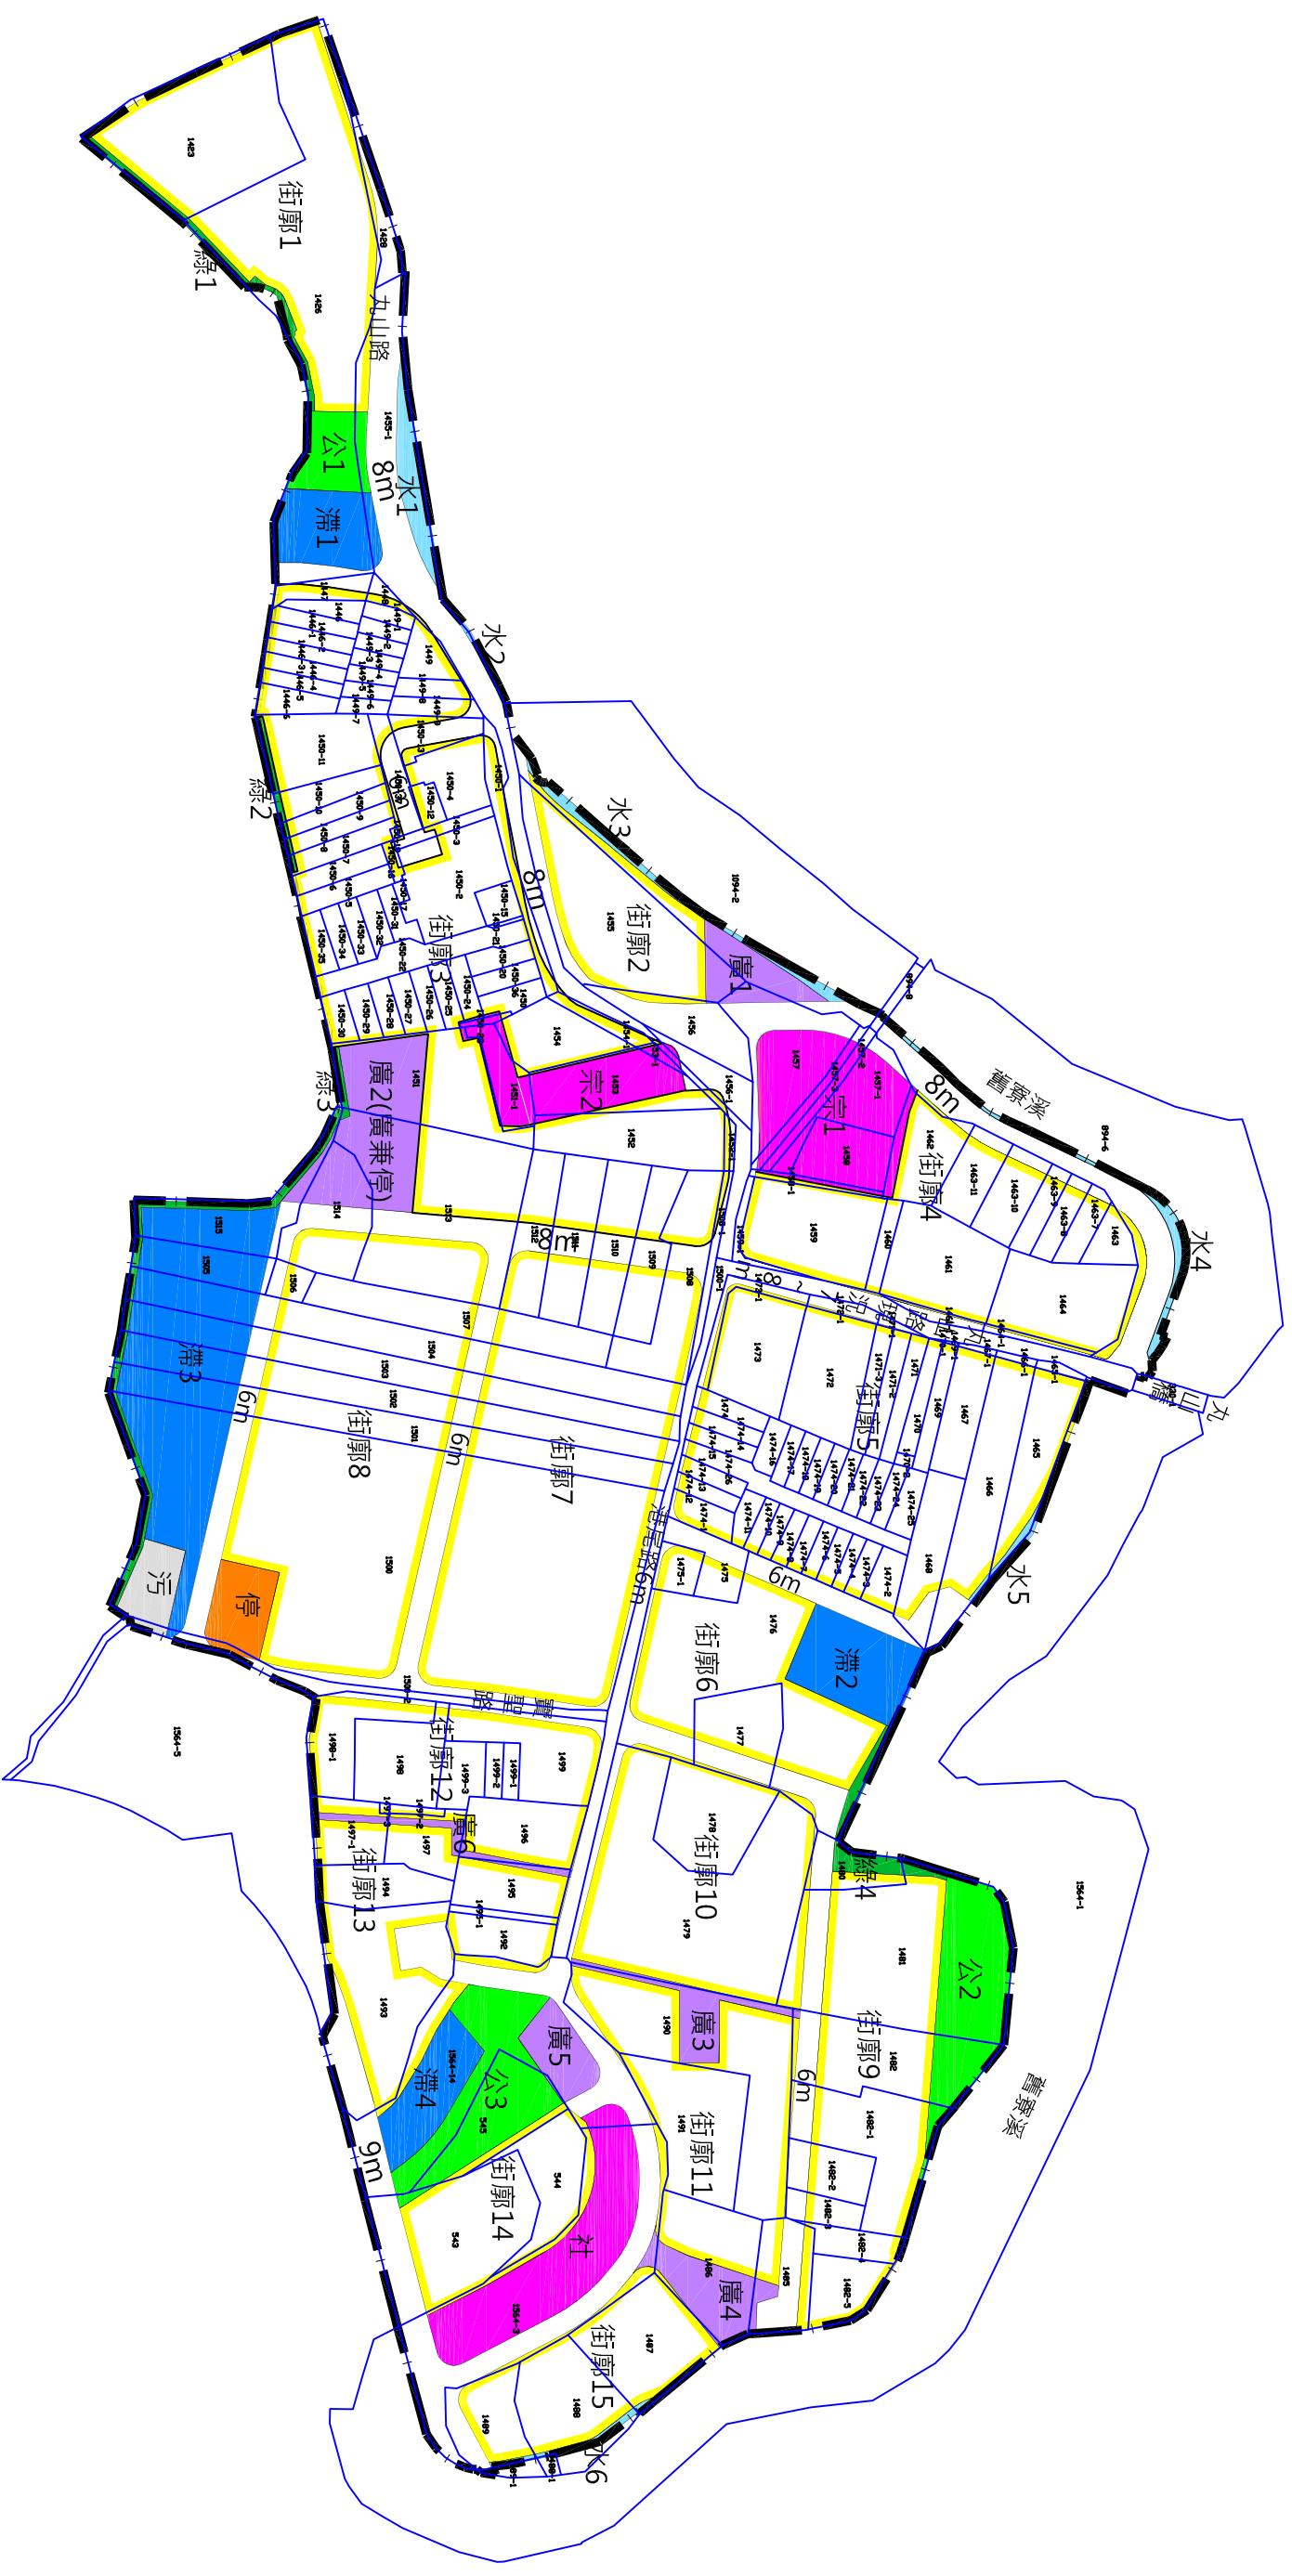

重劃土地使用配置圖 (套繪地籍)

圖例：

重劃範圍
住宅使用
水利設施

滯洪池
停車場

公園
道路

綠帶
宗教設施或社區活動中心

廣場
污水處理廠