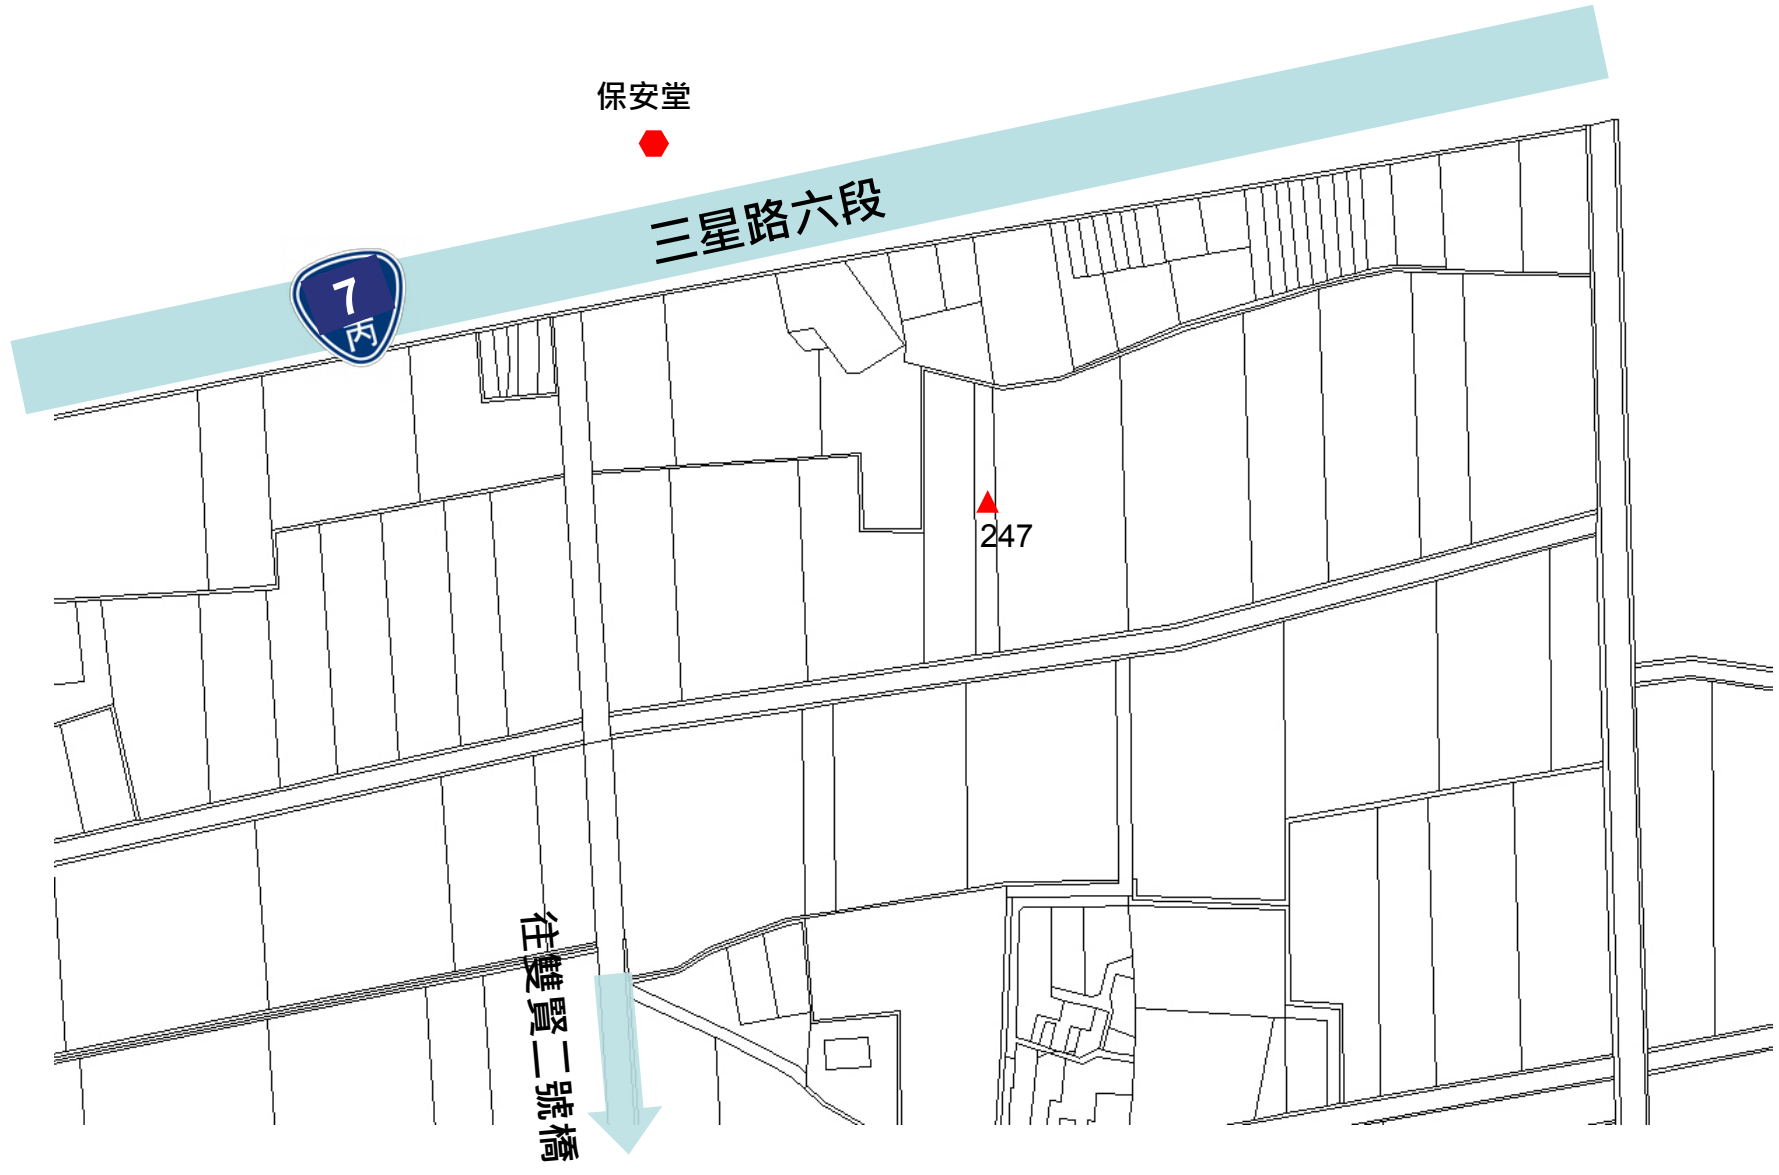

標售位置示意圖 標售編號 6

三星鄉 大湖段 675 地號

安農溪

拱北府

東西八路

三星鄉第一公墓

675

標售位置示意圖 標售編號 7

員山鄉 水源段 291 地號

標售位置示意圖 標售編號 9

員山鄉 新洲子段 400-1 地號

標售位置示意圖 標售編號 10

員山鄉 成功段 261 地號

標售位置示意圖 標售編號 11

員山鄉 深賢段 373 地號

標售位置示意圖 標售編號 12

員山鄉 洲子段蚊子煙埔小段 394-1 地號

標售位置示意圖 標售編號 13

三星鄉 雙賢一段 247 地號

標售位置示意圖 標售編號 14

三星鄉 雙賢二段 164 地號

標售位置示意圖 標售編號 15

五結鄉 錦眾段 1340 地號

標售位置示意圖 標售編號 16~35

礁溪鄉十六結新段