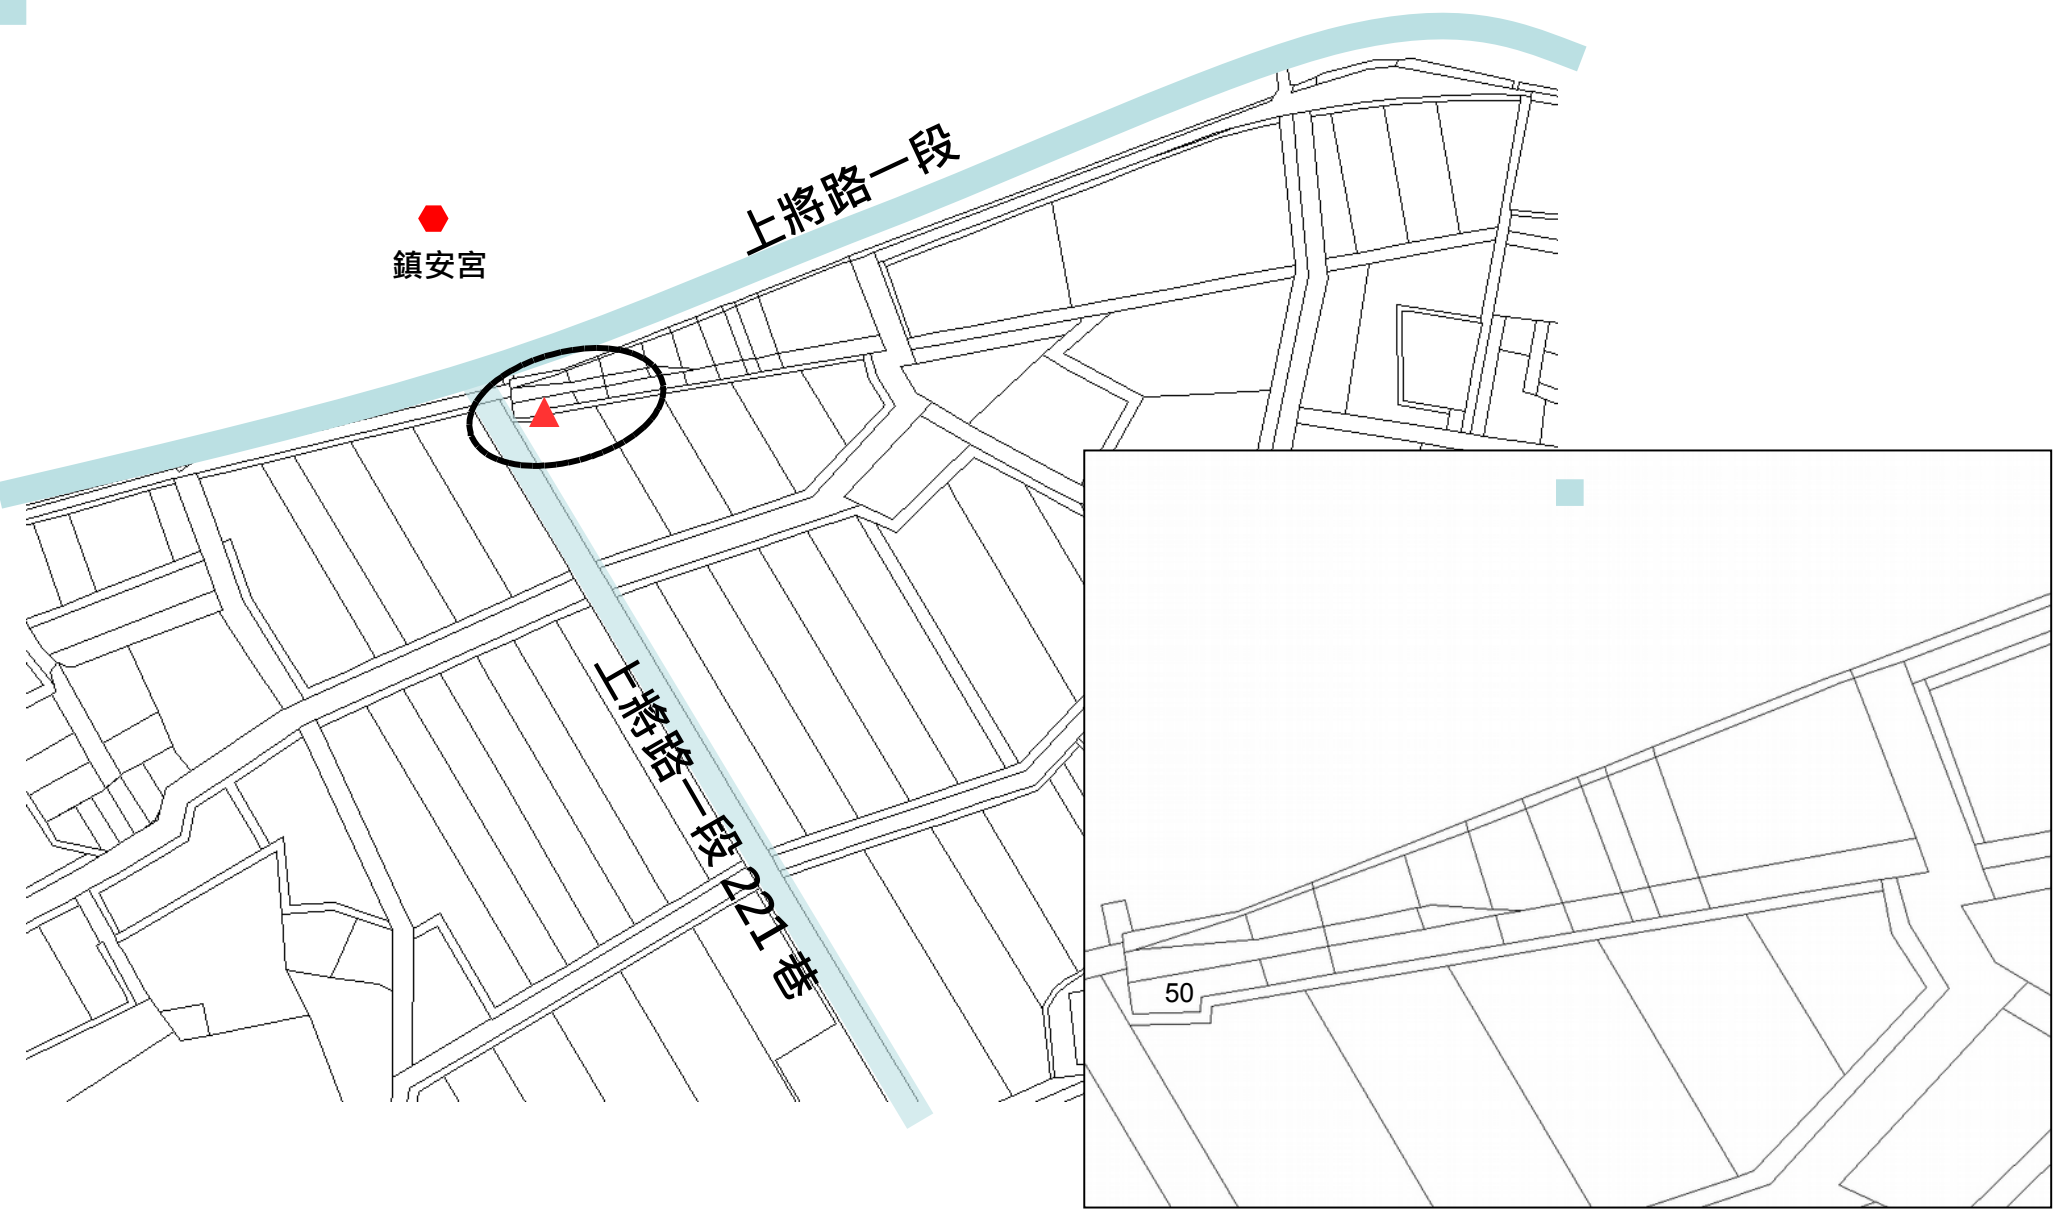

標售位置示意圖 標售編號 1、2

羅東鎮 北成一段 930-5、930-7 地號

標售位置示意圖 標售編號 3

羅東鎮 新西安段 1001 地號

標售位置示意圖 標售編號 4

羅東鎮 新群二段 523 地號

標售位置示意圖 標售編號 5

三星鄉 尾塹段 50 地號

標售位置示意圖 標售編號 6

三星鄉 大湖段 675 地號

安農溪

拱北府

東西八路

三星鄉第一公墓

675

標售位置示意圖 標售編號 7

員山鄉 水源段 291 地號

標售位置示意圖 標售編號 9

員山鄉 新洲子段 400-1 地號

標售位置示意圖 標售編號 10

員山鄉 成功段 261 地號

標售位置示意圖 標售編號 11

員山鄉 深賢段 373 地號

標售位置示意圖 標售編號 12

礁溪鄉十六結新段