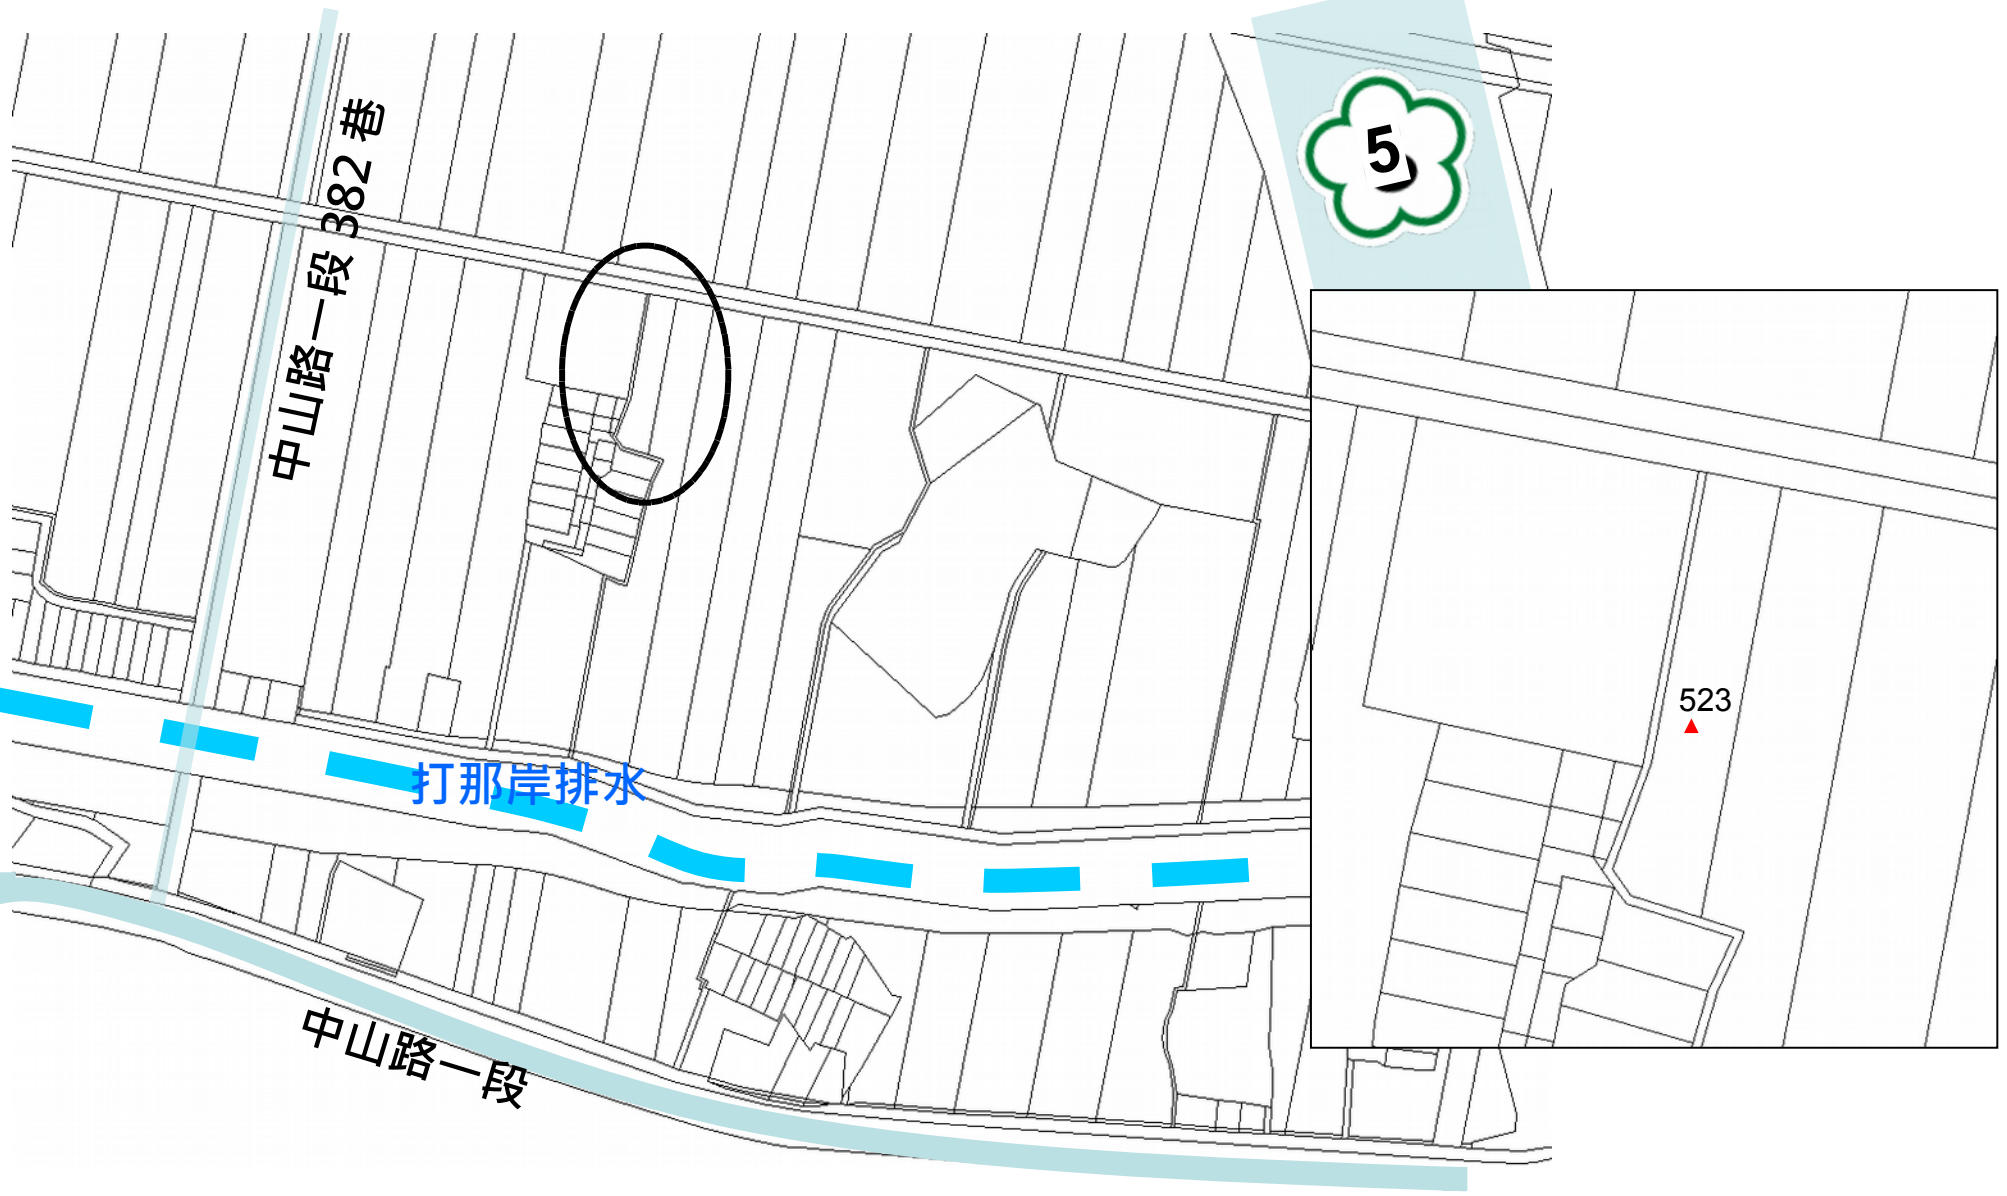

標售位置示意圖 標售編號 1、2

羅東鎮 北成一段 930-5、930-7 地號

標售位置示意圖 標售編號 3

羅東鎮 新西安段 1001 地號

標售位置示意圖 標售編號 4

羅東鎮 新群二段 523 地號

標售位置示意圖 標售編號 5

三星鄉 尾塹段 50 地號

標售位置示意圖 標售編號 6

三星鄉 大湖段 675 地號

安農溪

拱北府

東西八路

三星鄉第一公墓

675

標售位置示意圖 標售編號 7

員山鄉 水源段 291 地號

標售位置示意圖 標售編號 9

員山鄉 新洲子段 400-1 地號

標售位置示意圖 標售編號 10

員山鄉 成功段 261 地號

標售位置示意圖 標售編號 11

員山鄉 深賢段 373 地號

標售位置示意圖 標售編號 12

員山鄉 洲子段蚊子煙埔小段 394-1 地號

標售位置示意圖 標售編號 13

三星鄉 雙賢一段 247 地號

標售位置示意圖 標售編號 14

三星鄉 雙賢二段 164 地號

標售位置示意圖 標售編號 15

五結鄉 錦眾段 1340 地號

標售位置示意圖 標售編號 16~35