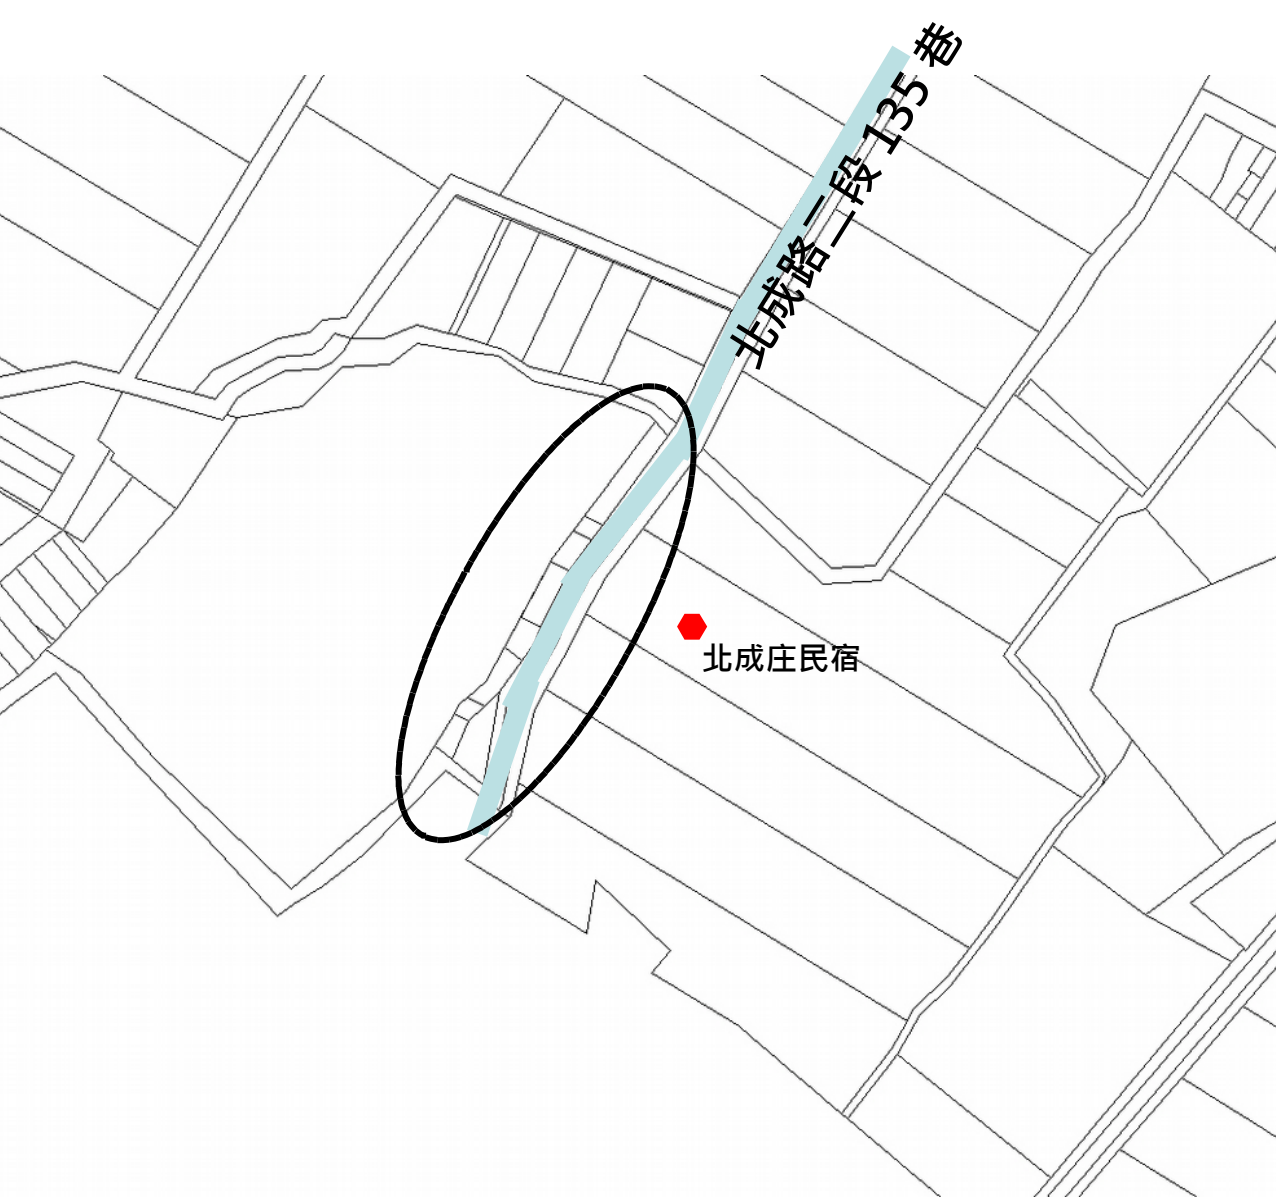

標售位置示意圖 標售編號 1、2

羅東鎮 北成一段 930-5、930-7 地號

標售位置示意圖 標售編號 3

羅東鎮 新西安段 1001 地號

標售位置示意圖 標售編號 4

羅東鎮 新群二段 523 地號

標售位置示意圖 標售編號 5

三星鄉 尾塹段 50 地號

標售位置示意圖 標售編號 6

三星鄉 大湖段 675 地號

安農溪

拱北府

東西八路

三星鄉第一公墓

675

標售位置示意圖 標售編號 7

員山鄉 水源段 291 地號

標售位置示意圖 標售編號 9

員山鄉 新洲子段 400-1 地號

標售位置示意圖 標售編號 10

員山鄉 成功段 261 地號

標售位置示意圖 標售編號 11

員山鄉 深賢段 373 地號

標售位置示意圖 標售編號 12

礁溪鄉十六結新段