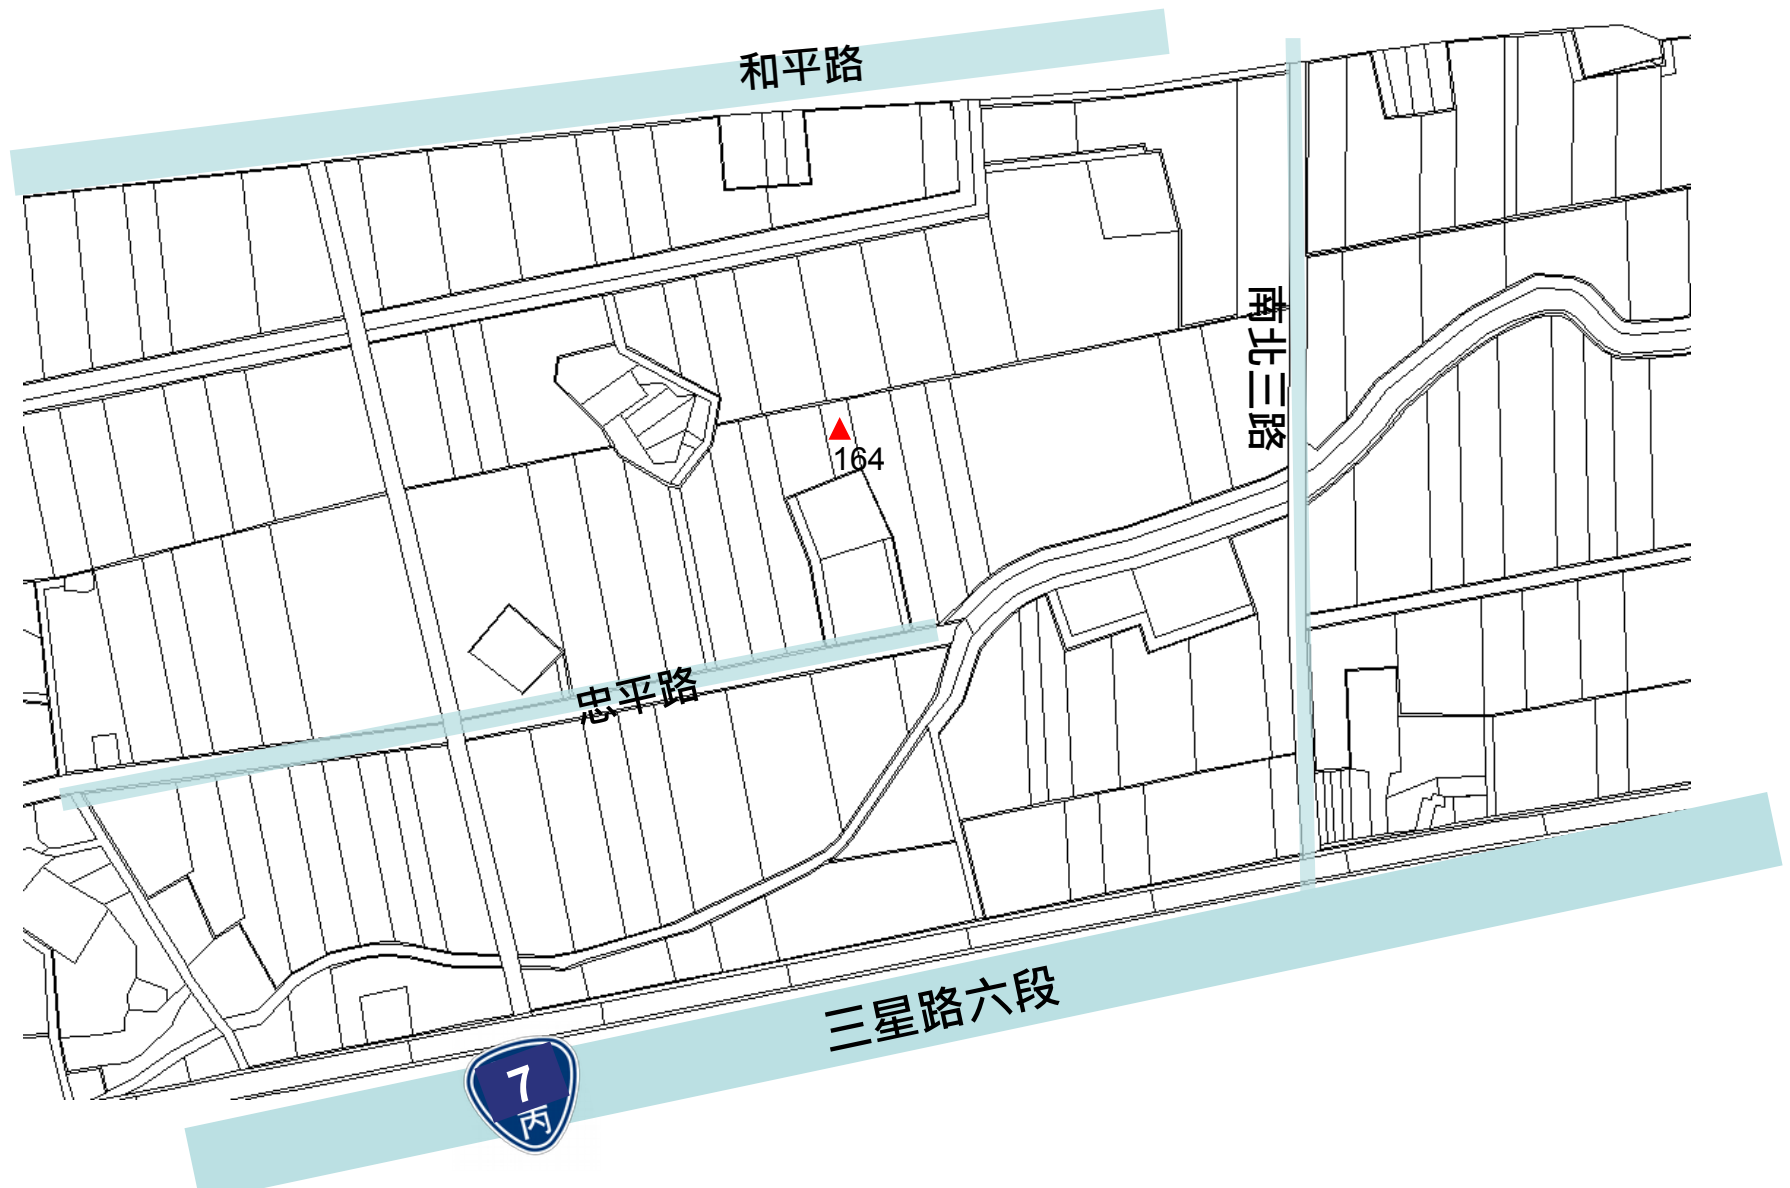

標售位置示意圖 標售編號 1、2

羅東鎮 北成一段 930-5、930-7 地號

標售位置示意圖 標售編號 3

羅東鎮 新西安段 1001 地號

標售位置示意圖 標售編號 4

羅東鎮 新群二段 523 地號

標售位置示意圖 標售編號 5

三星鄉 尾塹段 50 地號

標售位置示意圖 標售編號 6

三星鄉 大湖段 675 地號

安農溪

拱北府

東西八路

三星鄉第一公墓

675

標售位置示意圖 標售編號 7

員山鄉 洲子段蚊子煙埔小段 394-1 地號

標售位置示意圖 標售編號 13

三星鄉 雙賢一段 247 地號

標售位置示意圖 標售編號 14

三星鄉 雙賢二段 164 地號

標售位置示意圖 標售編號 15

五結鄉 錦眾段 1340 地號

標售位置示意圖 標售編號 16~35

礁溪鄉十六結新段