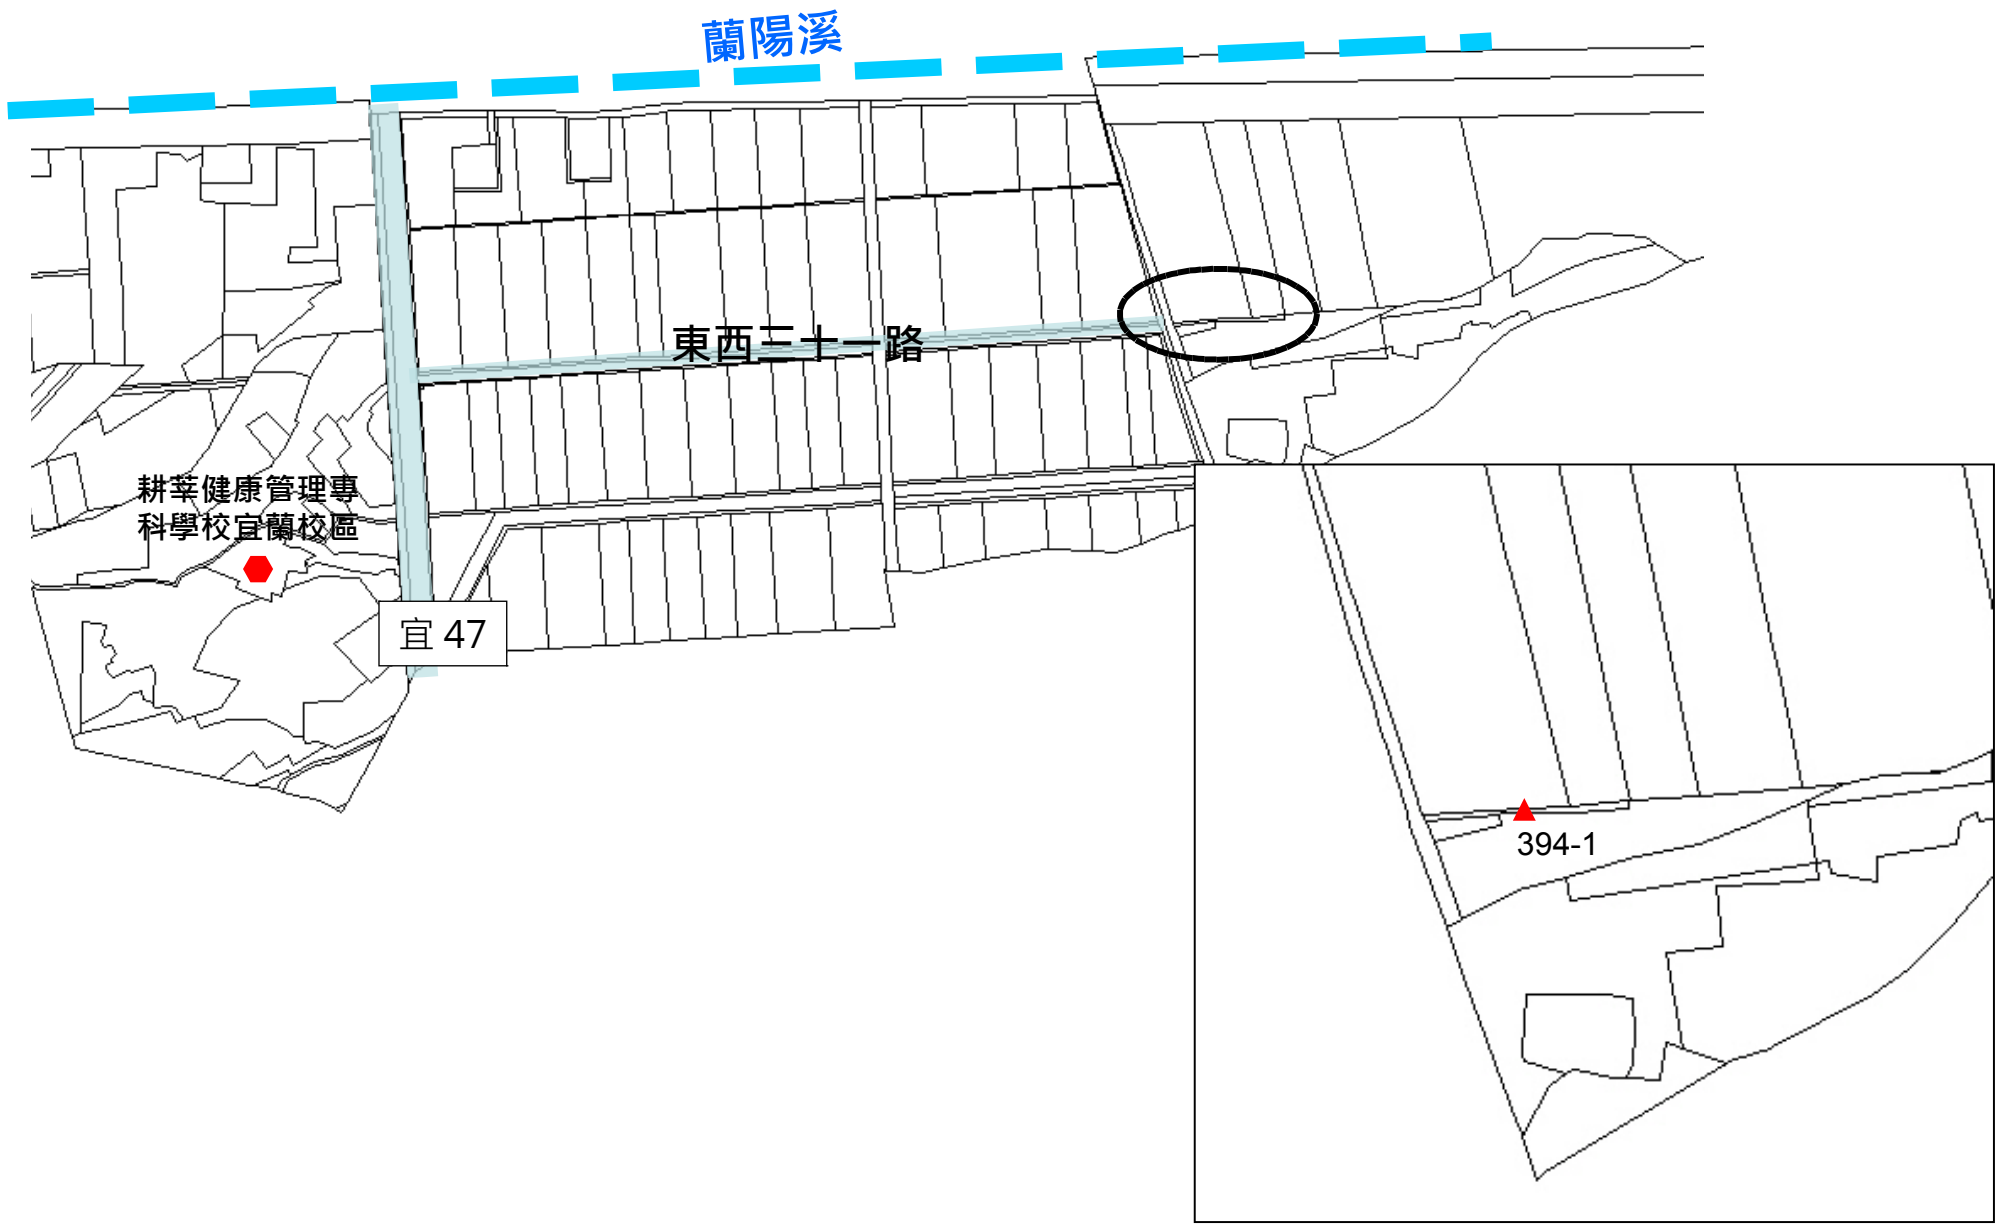

標售位置示意圖 標售編號 1、2

羅東鎮 北成一段 930-5、930-7 地號

標售位置示意圖 標售編號 3

羅東鎮 新西安段 1001 地號

標售位置示意圖 標售編號 4

羅東鎮 新群二段 523 地號

標售位置示意圖 標售編號 5

三星鄉 尾塹段 50 地號

標售位置示意圖 標售編號 6

三星鄉 大湖段 675 地號

安農溪

拱北府

東西八路

三星鄉第一公墓

675

標售位置示意圖 標售編號 7

員山鄉 水源段 291 地號

標售位置示意圖 標售編號 9

員山鄉 新洲子段 400-1 地號

標售位置示意圖 標售編號 10

員山鄉 成功段 261 地號

標售位置示意圖 標售編號 11

員山鄉 深賢段 373 地號

標售位置示意圖 標售編號 12

員山鄉 洲子段蚊子煙埔小段 394-1 地號

標售位置示意圖 標售編號 13

三星鄉 雙賢一段 247 地號

標售位置示意圖 標售編號 14

三星鄉 雙賢二段 164 地號

標售位置示意圖 標售編號 15

五結鄉 錦眾段 1340 地號

標售位置示意圖 標售編號 16~35