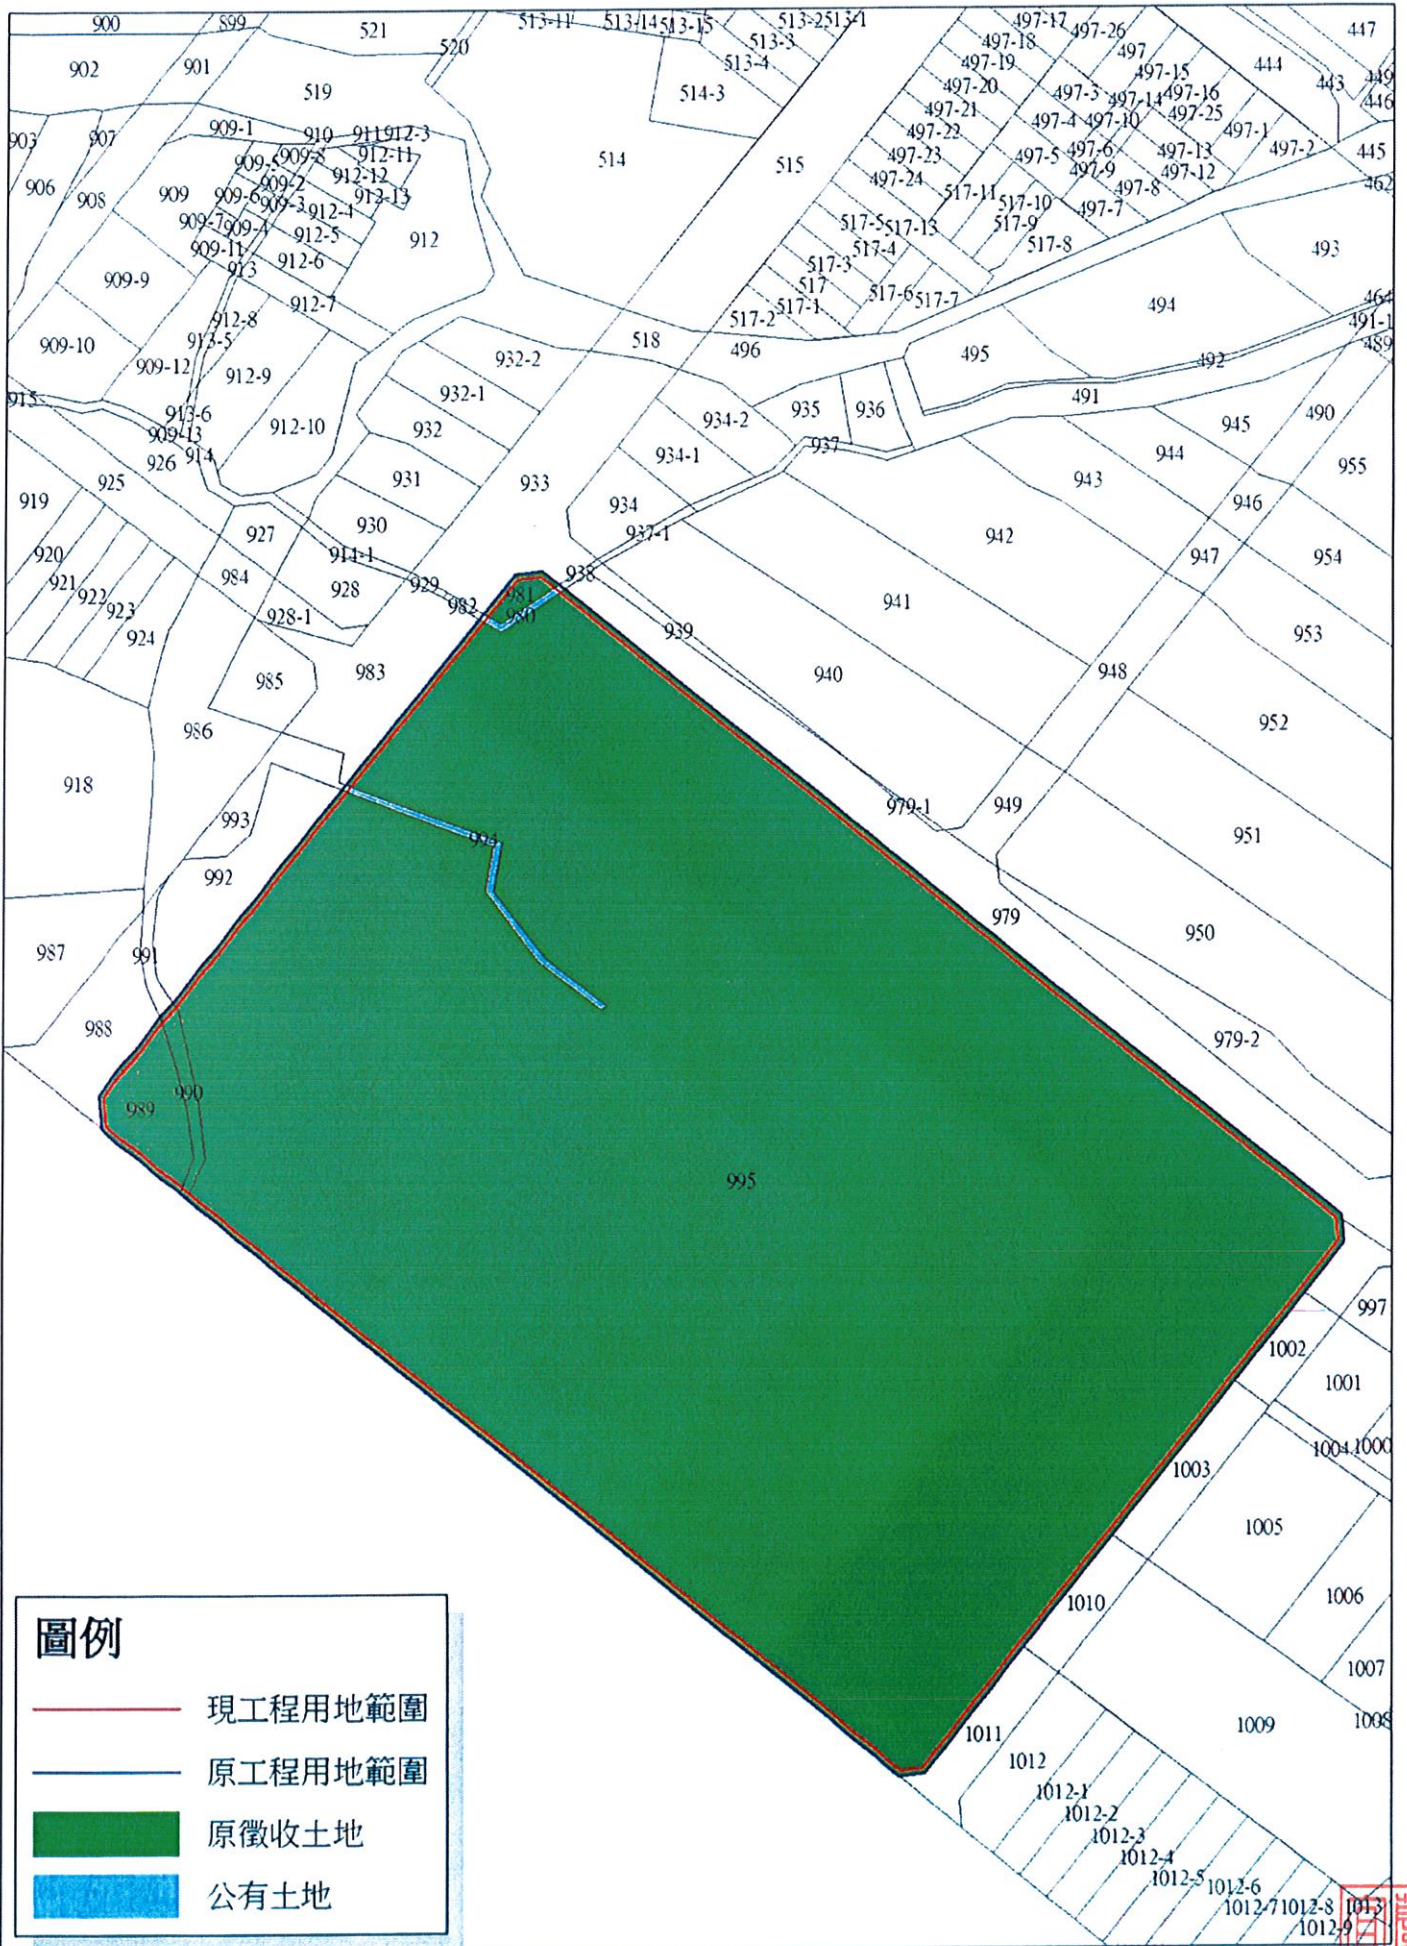

宜蘭縣蘇澳(新馬地區)都市計畫文小一廢止徵收土地示意圖(一)

圖例

- 現工程用地範圍
- 原工程用地範圍
- 原徵收土地
- 公有土地

宜蘭縣蘇澳(新馬地區)都市計畫文小一廢止徵收土地示意圖(二)