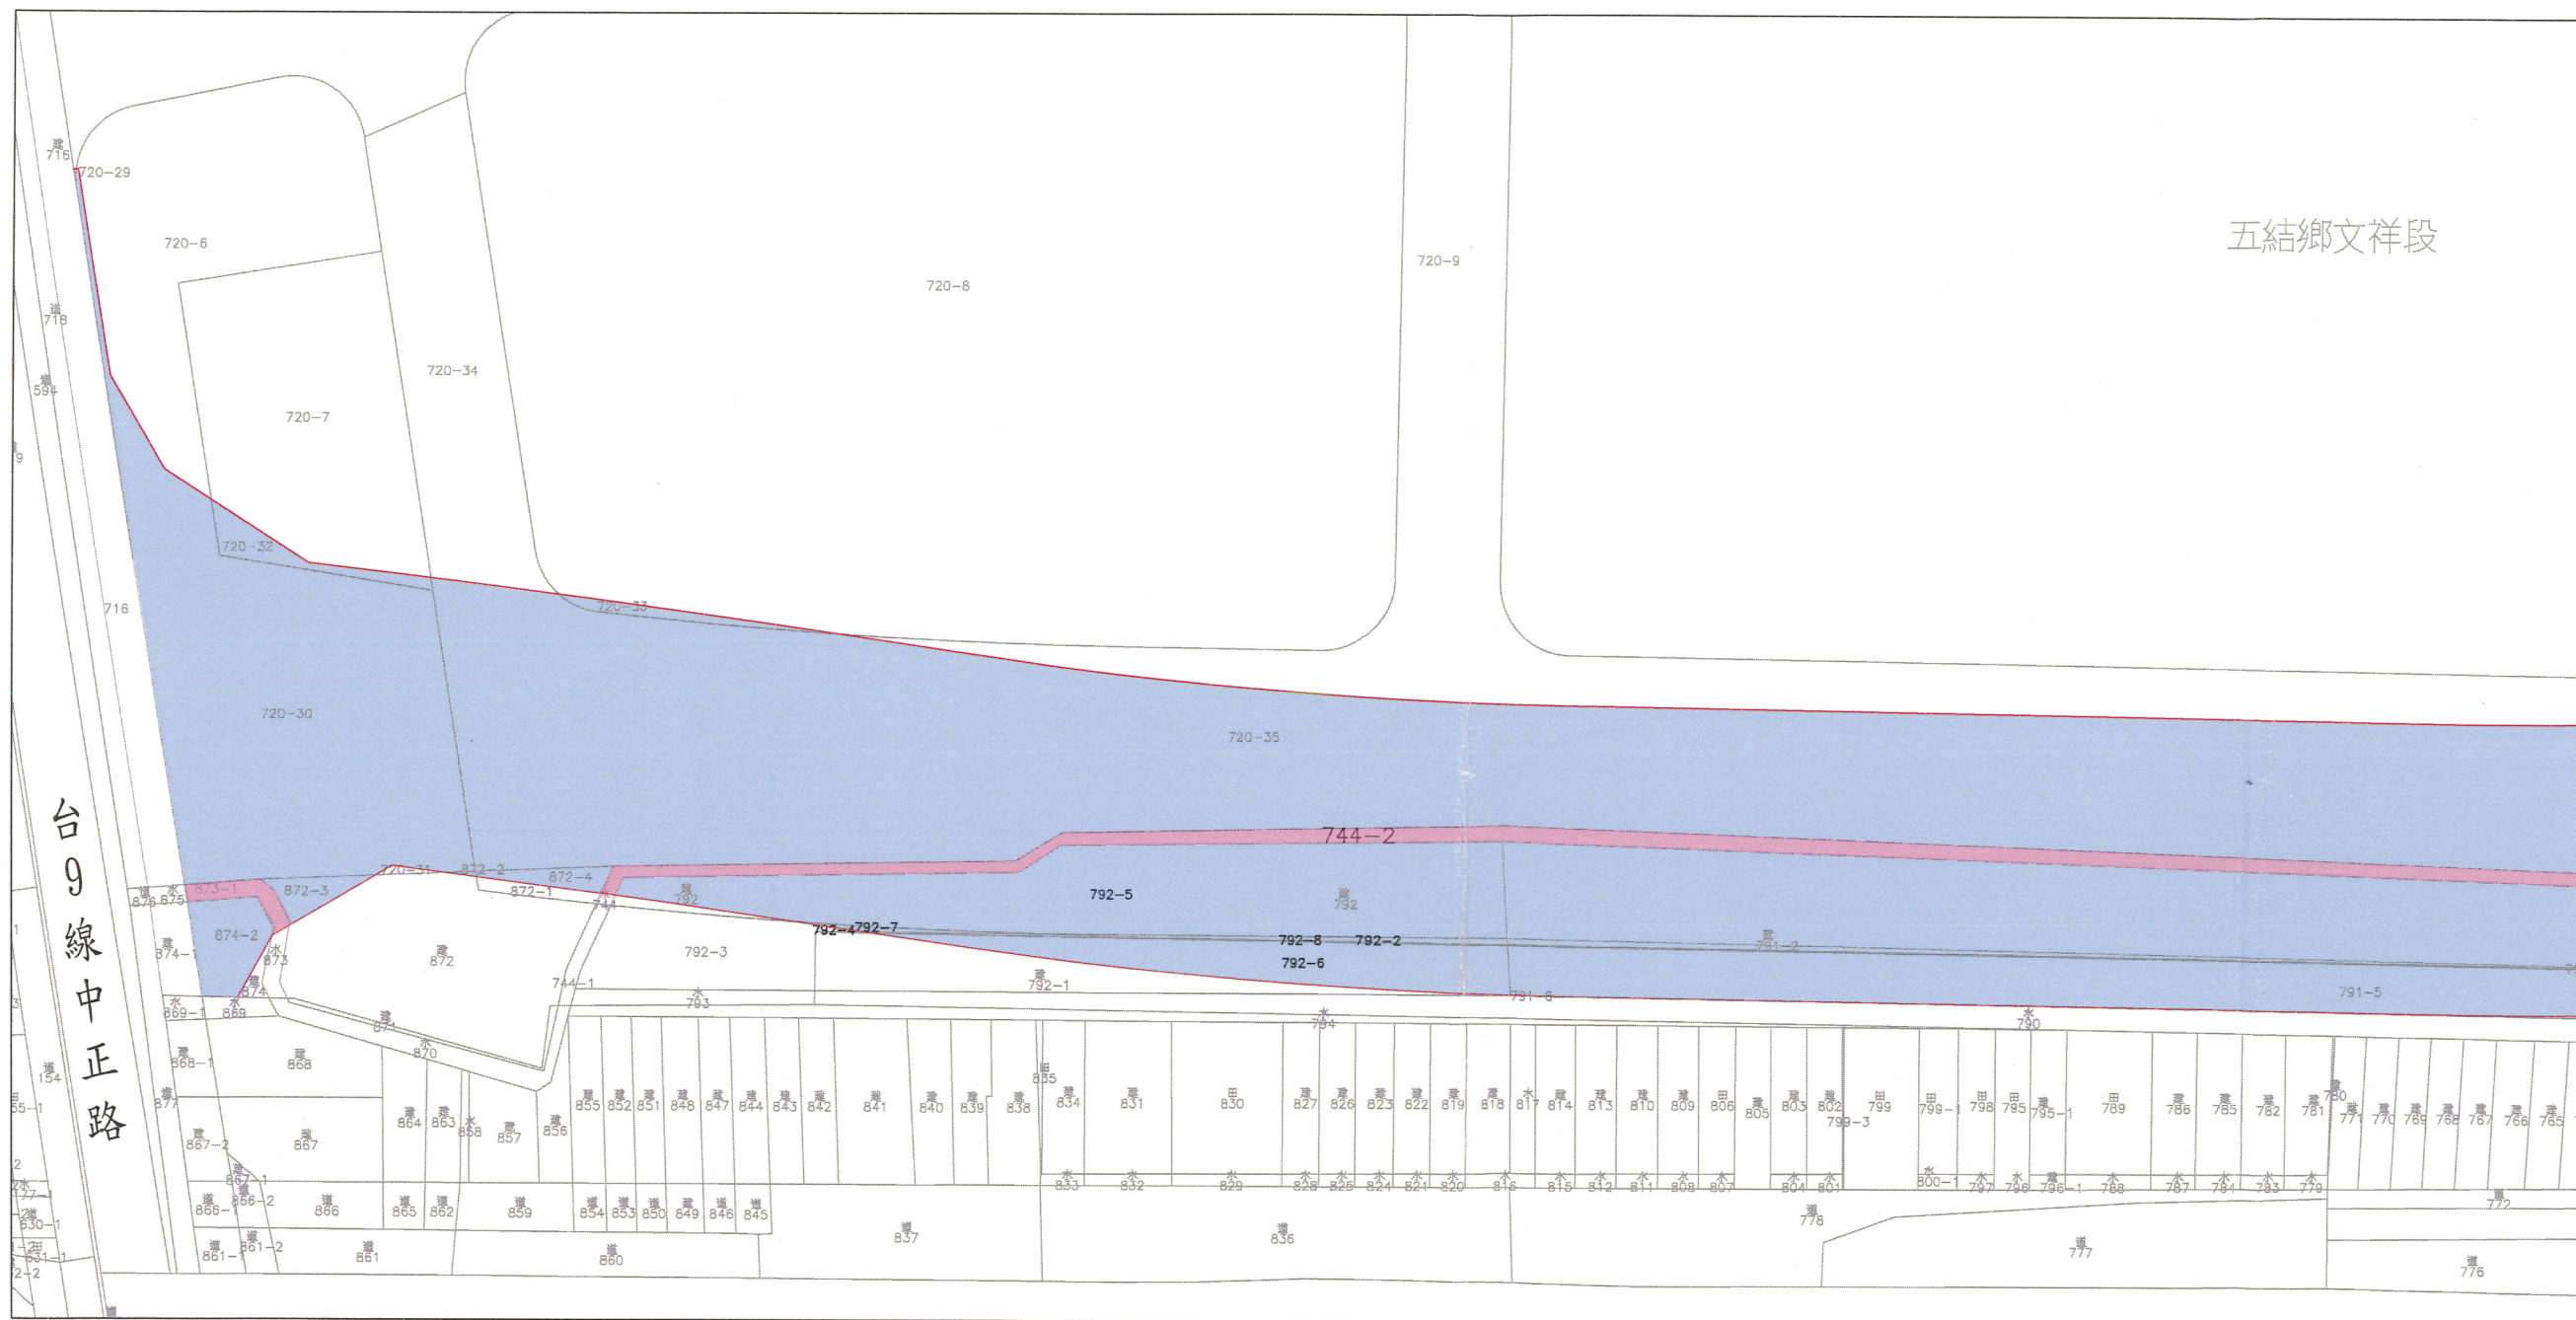

二結聯絡道新闢工程(都內段)徵收土地圖說

圖例

- 工程用地範圍
- 公有土地
- 申請徵收土地
- 協議取得土地

二結聯絡道新闢工程(都內段)徵收土地圖說

圖例

- 工程用地範圍
- 公有土地
- 申請徵收土地
- 協議取得土地

二結聯絡道新闢工程(都內段)徵收土地圖說

圖例

- 工程用地範圍
- 公有土地
- 申請徵收土地
- 協議取得土地

二結聯絡道新闢工程(都內段)徵收土地圖說

圖例	
	工程用地範圍
	公有土地
	申請徵收土地
	協議取得土地