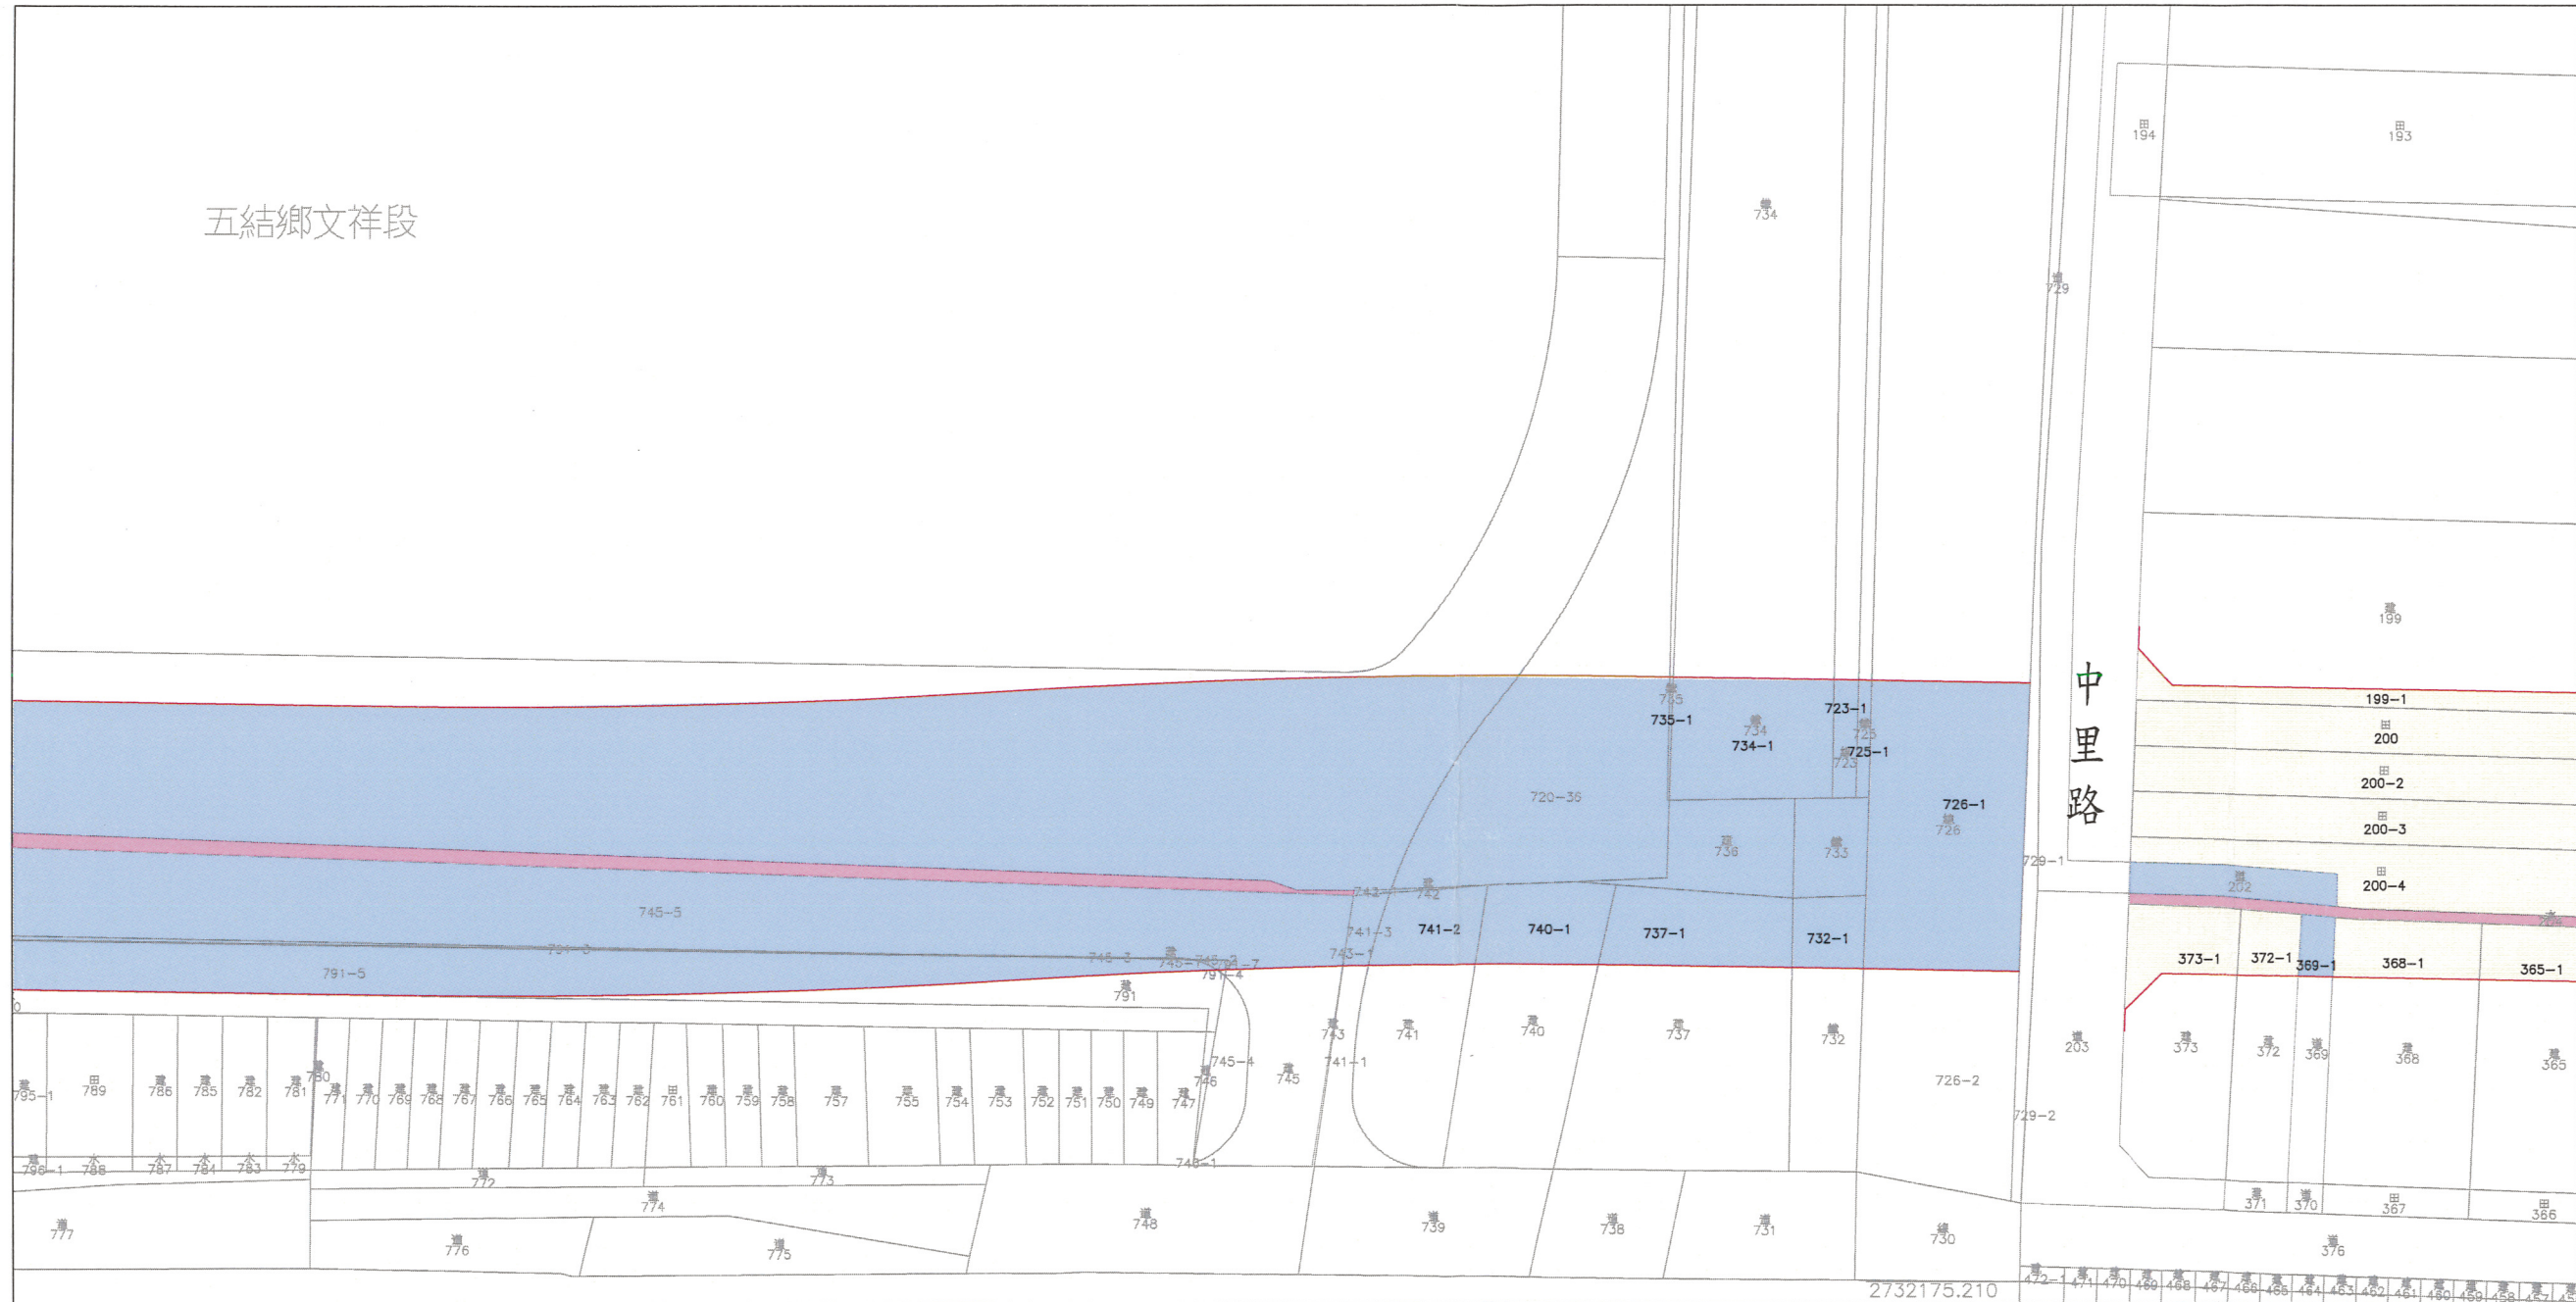

二結聯絡道新闢工程(都內段)徵收土地圖說

圖例

- 工程用地範圍
- 公有土地
- 申請徵收土地
- 協議取得土地

二結聯絡道新闢工程(都內段)徵收土地圖說

圖例

- 工程用地範圍
- 公有土地
- 申請徵收土地
- 協議取得土地

二結聯絡道新闢工程(都內段)徵收土地圖說

圖例

- 工程用地範圍
- 公有土地
- 申請徵收土地
- 協議取得土地

二結聯絡道新闢工程(都內段)徵收土地圖說

圖例	
	工程用地範圍
	公有土地
	申請徵收土地
	協議取得土地