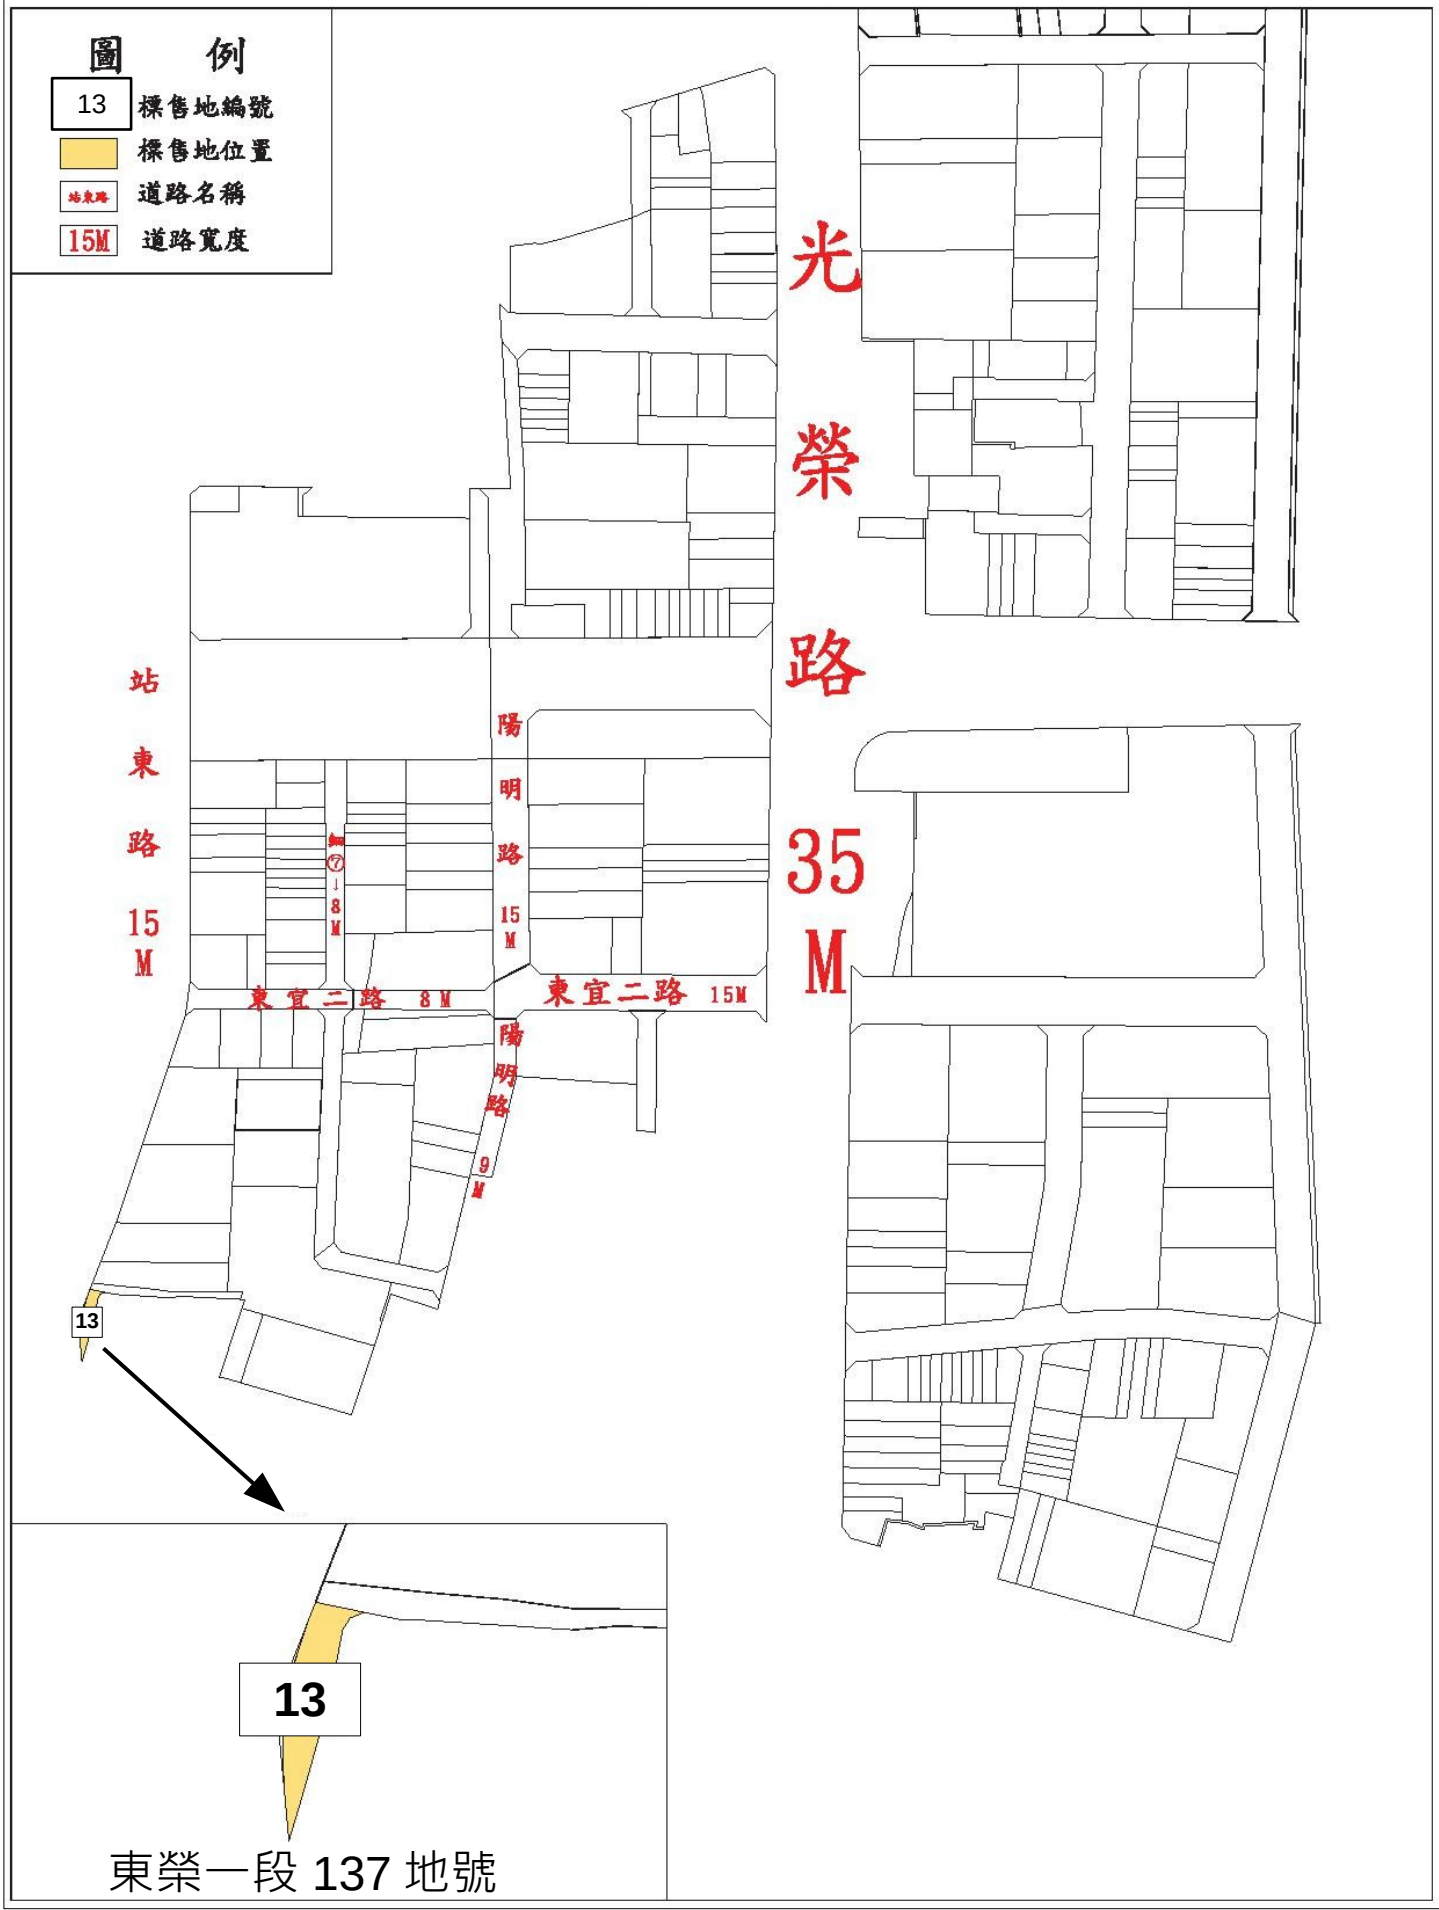

# 羅東都市計畫(鐵路以東地區)光榮路以西市地重劃區 土地標售位置圖

## 圖 例

- 13 標售地編號
- 標售地位置
- 道路名稱
- 15M 道路寬度

光  
榮  
路  
  
35  
M

東榮一段 137 地號