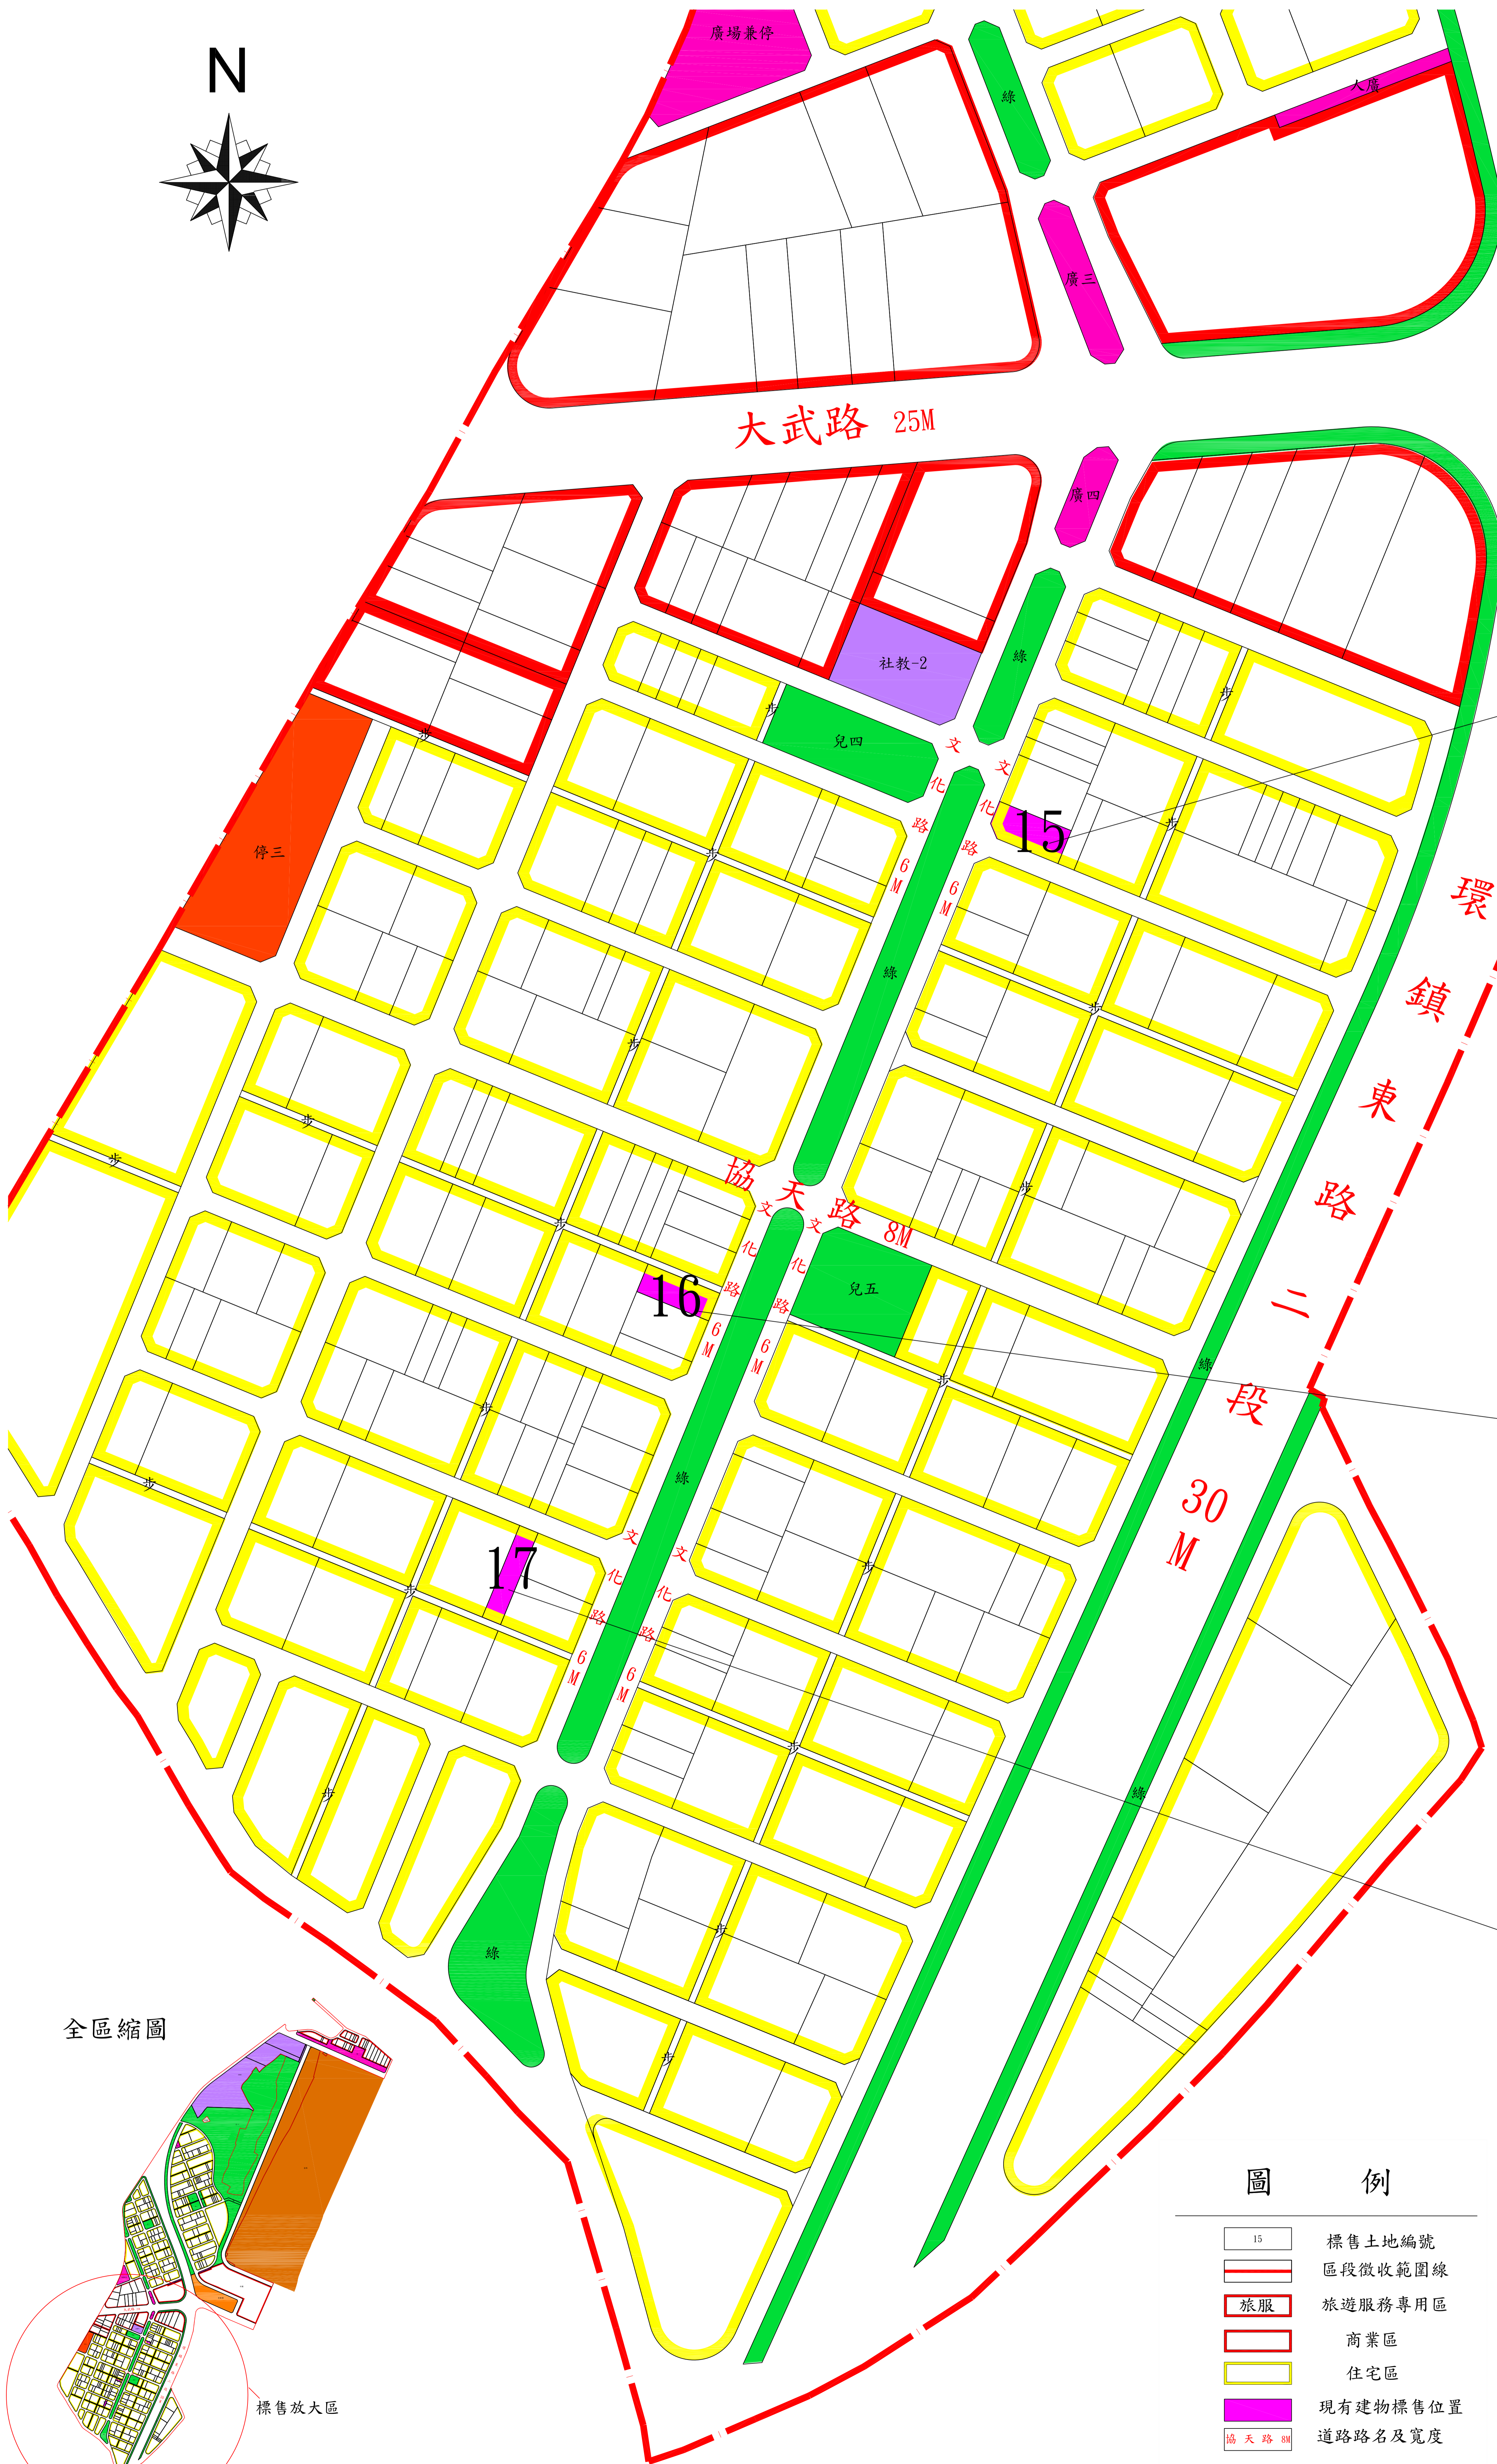

頭城烏石漁港區段徵收現有建物標售位置圖

圖 例

	標售土地編號
	區段徵收範圍線
	旅遊服務專用區
	商業區
	住宅區
	現有建物標售位置
	道路路名及寬度