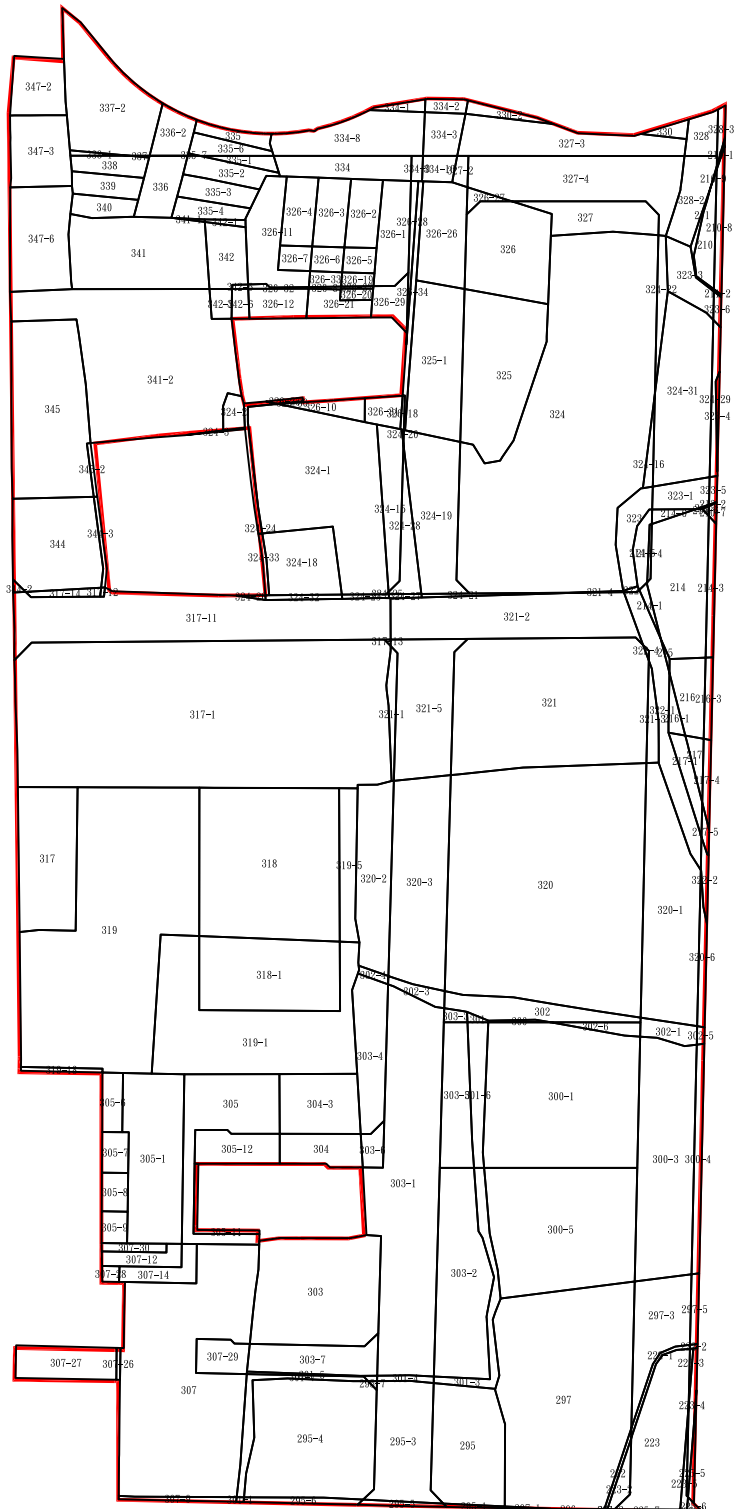

羅東都市計畫(鐵路以東地區)

光榮路以東市地重劃區

重劃前地籍圖

1:2000

東安段

圖 例

-  : 市地重劃範圍線
-  : 地號
-  : 地籍線