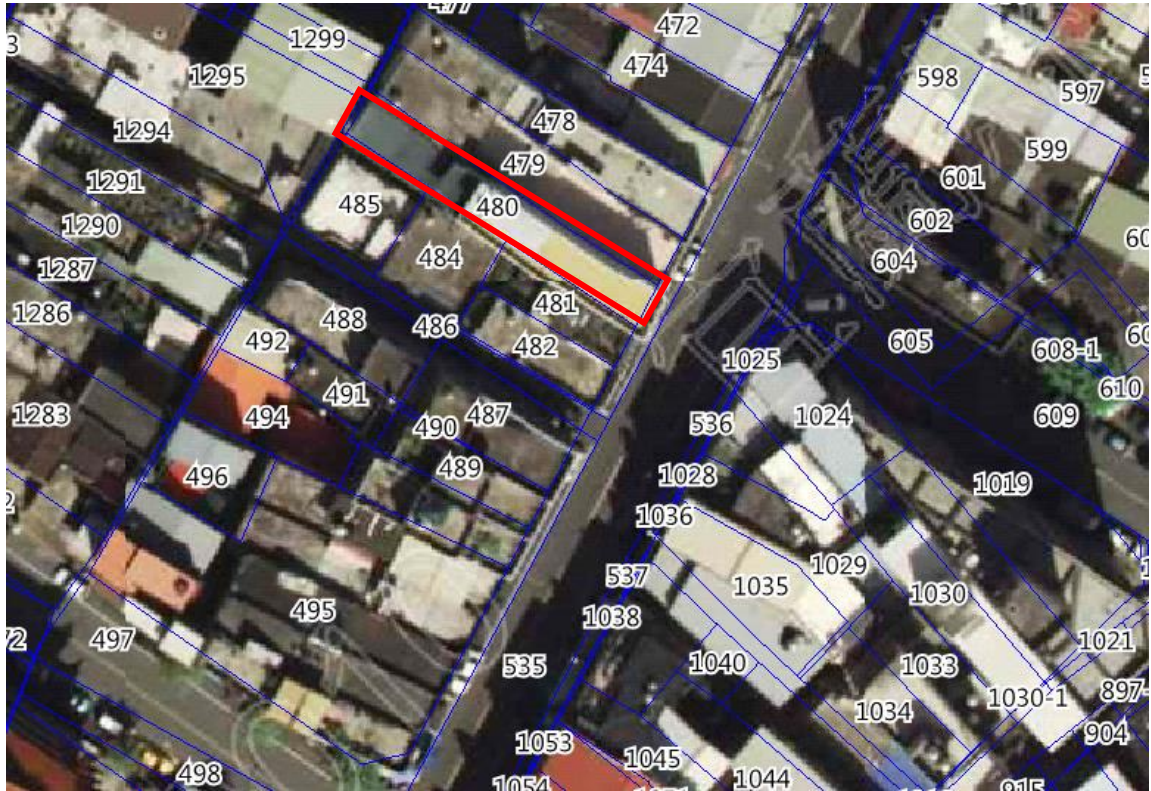

105 年第 2 批地籍清理代為標售土地位置略圖

標號	土地標示				權利範圍	原登記名義人	
	鄉鎮市區	段 / 小段	地號	面積 (平方公尺)			使用分區/ 使用地類別
105-2-91	頭城鎮	頭圍二段	0480-0000	164.54	商業區	1/1	林阿茂

參考位置圖

現況照片

本位置略圖資料**僅供參考**，正確資料以地政事務所地籍資料為準，投標人應依地政事務所核發資料**自行前往現場勘查(本府不負責鑑界及複丈事宜)**，不得以本位置略圖內容有誤主張解除契約、退還保證金或要求損害賠償。

另本標售採**書面點交**，現使用情形及其他(由得標人**自行排除地上物**)。