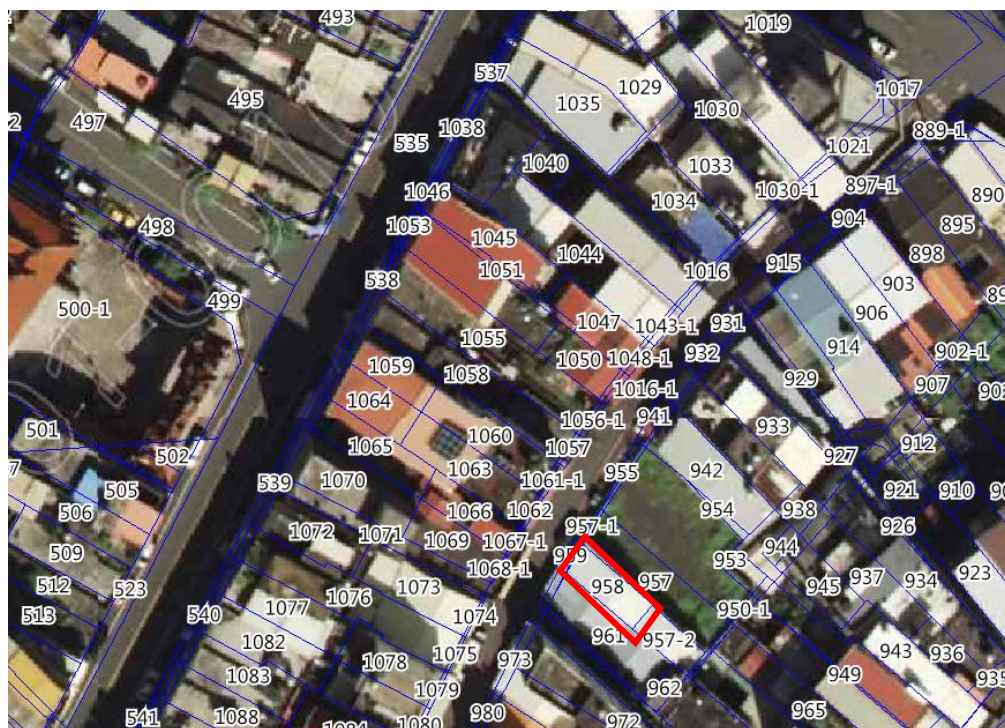

105 年第 2 批地籍清理代為標售土地位置略圖

標號	土地標示				權利範圍	原登記名義人
	鄉鎮市區	段 / 小段	地號	面積 (平方公尺)		
105-2-90	頭城鎮	頭圍一段	0958-0000	48.33	商業區	福德正神 (管理者：陳江立)

參考位置圖

現況照片

本位置略圖資料**僅供參考**，正確資料以地政事務所地籍資料為準，投標人應依地政事務所核發資料**自行前往現場勘查(本府不負責鑑界及複丈事宜)**，不得以本位置略圖內容有誤主張解除契約、退還保證金或要求損害賠償。

另本標售採**書面點交**，現使用情形及其他(由得標人**自行排除地上物**)。