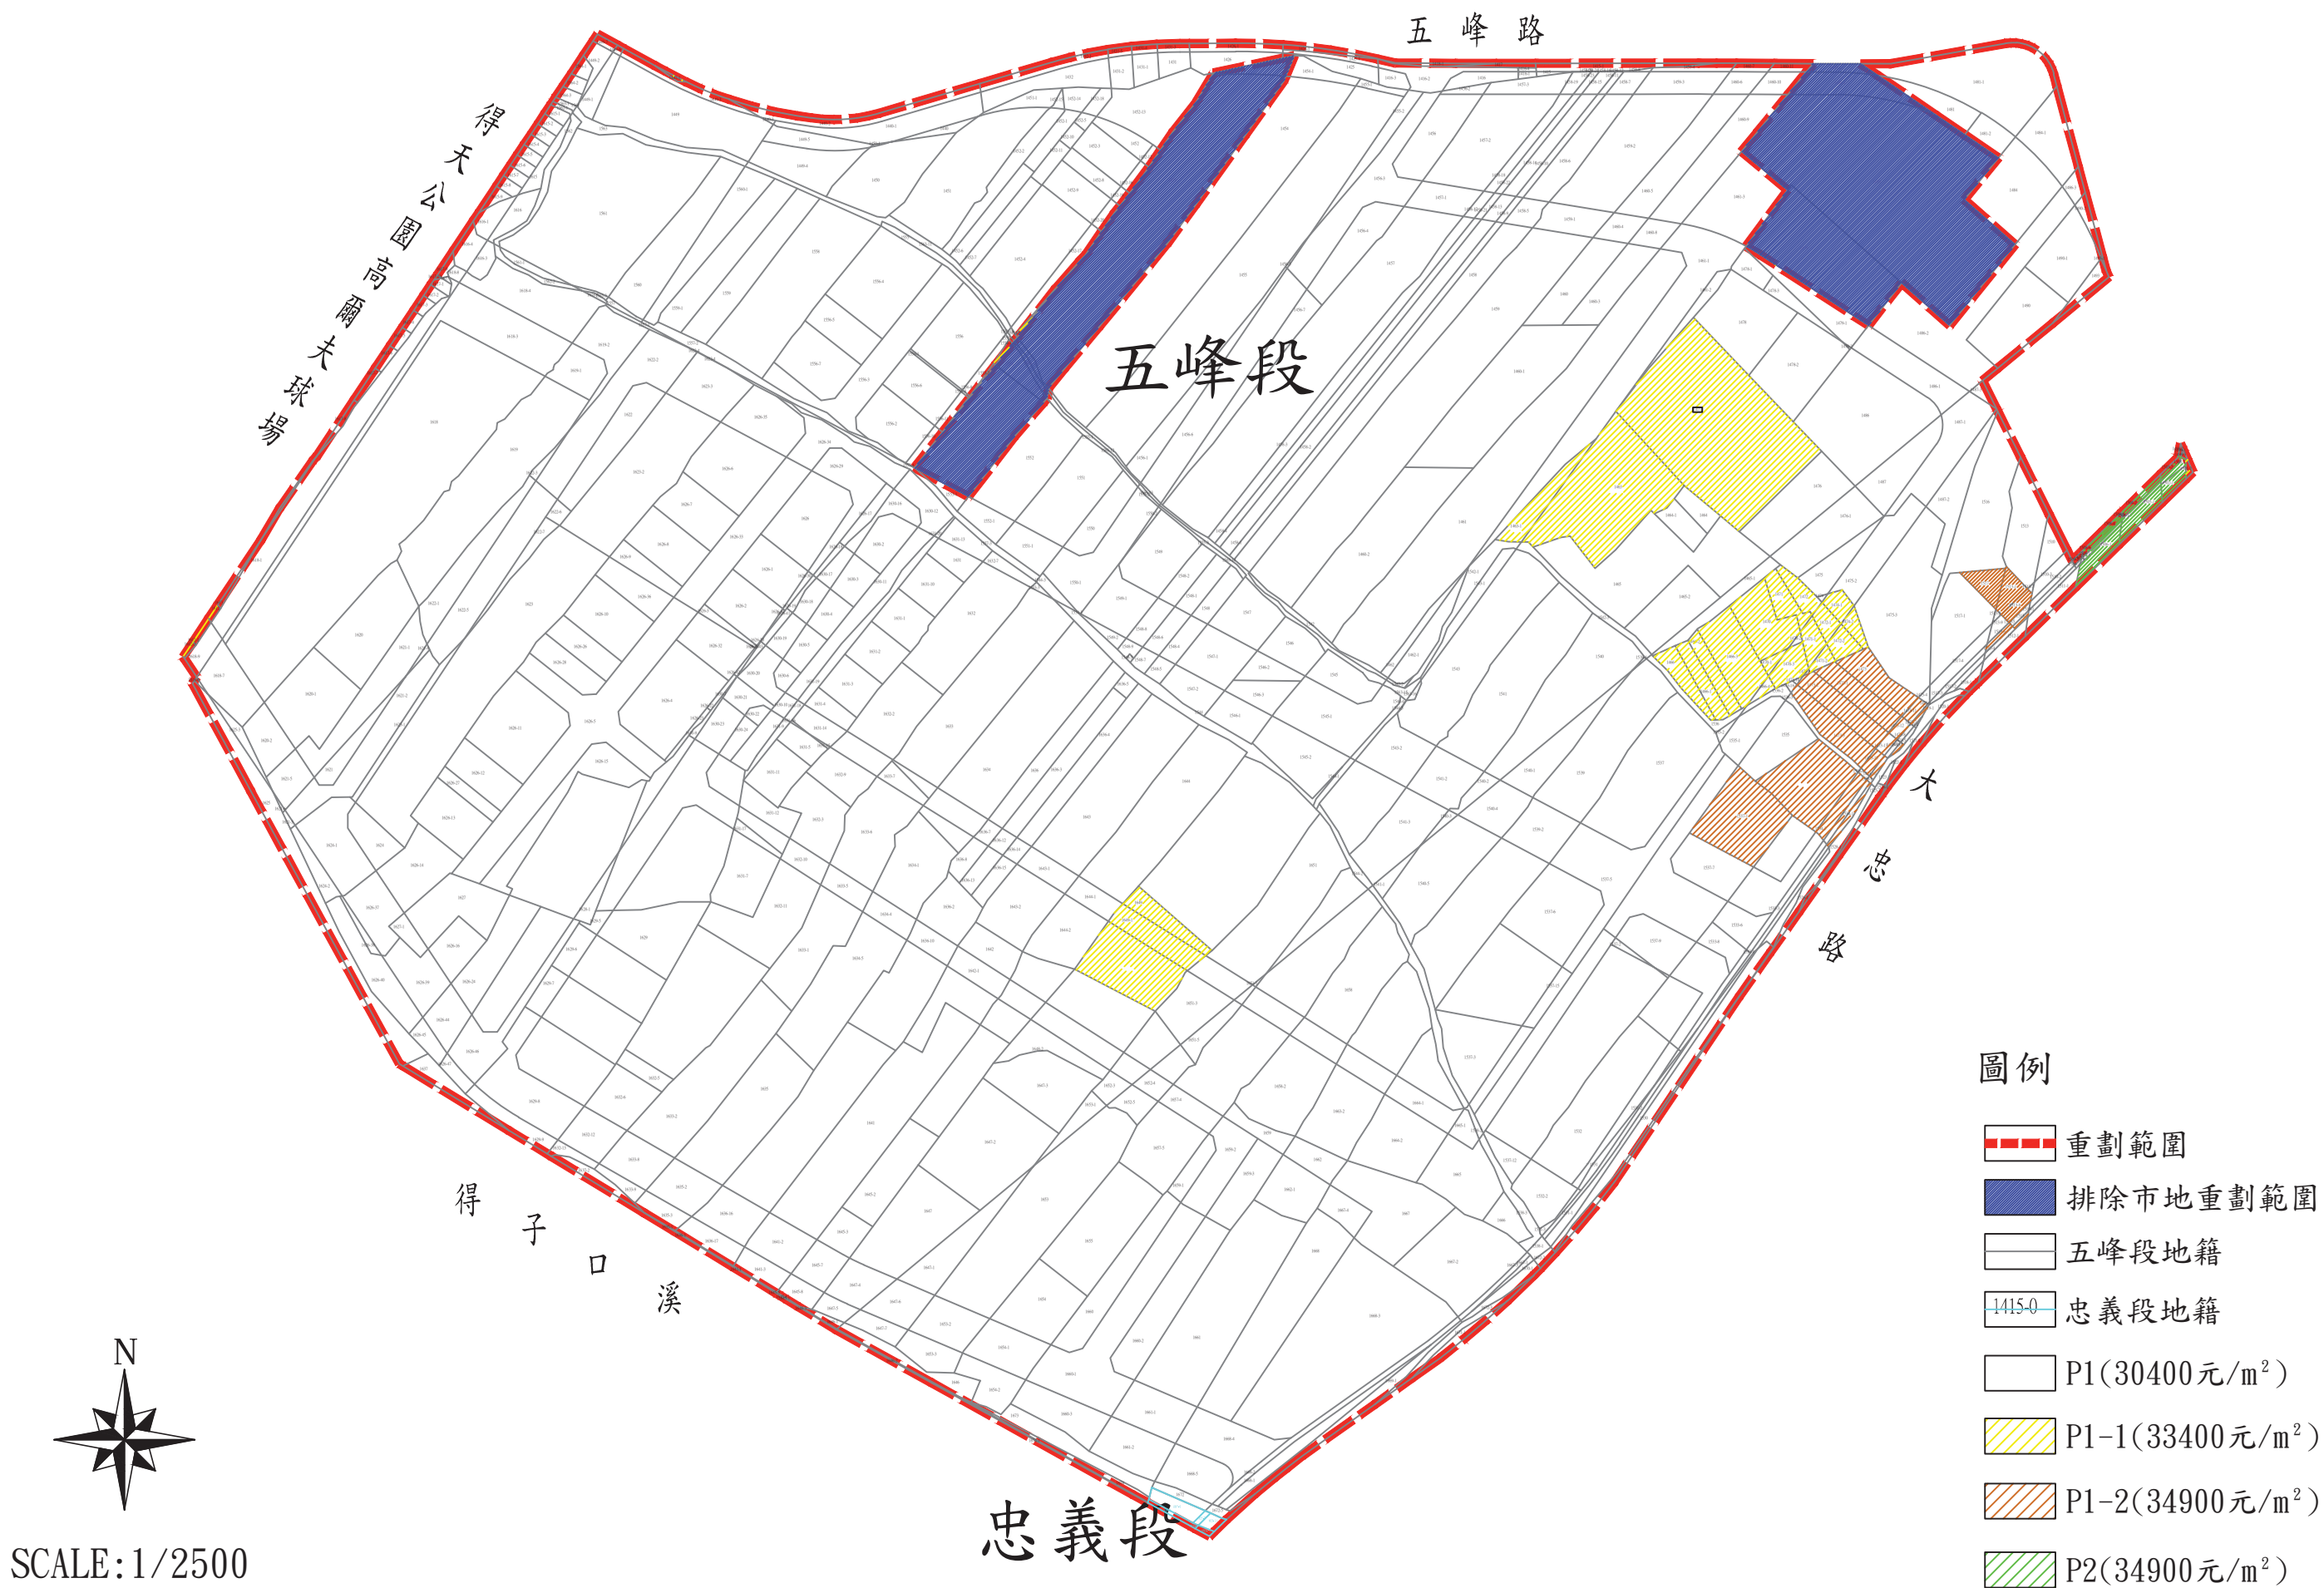

宜蘭縣礁溪休閒渡假區自辦市地重劃區重劃前地價評議圖

宜蘭縣礁溪休閒渡假區自辦市地重劃區重劃後地價評議圖