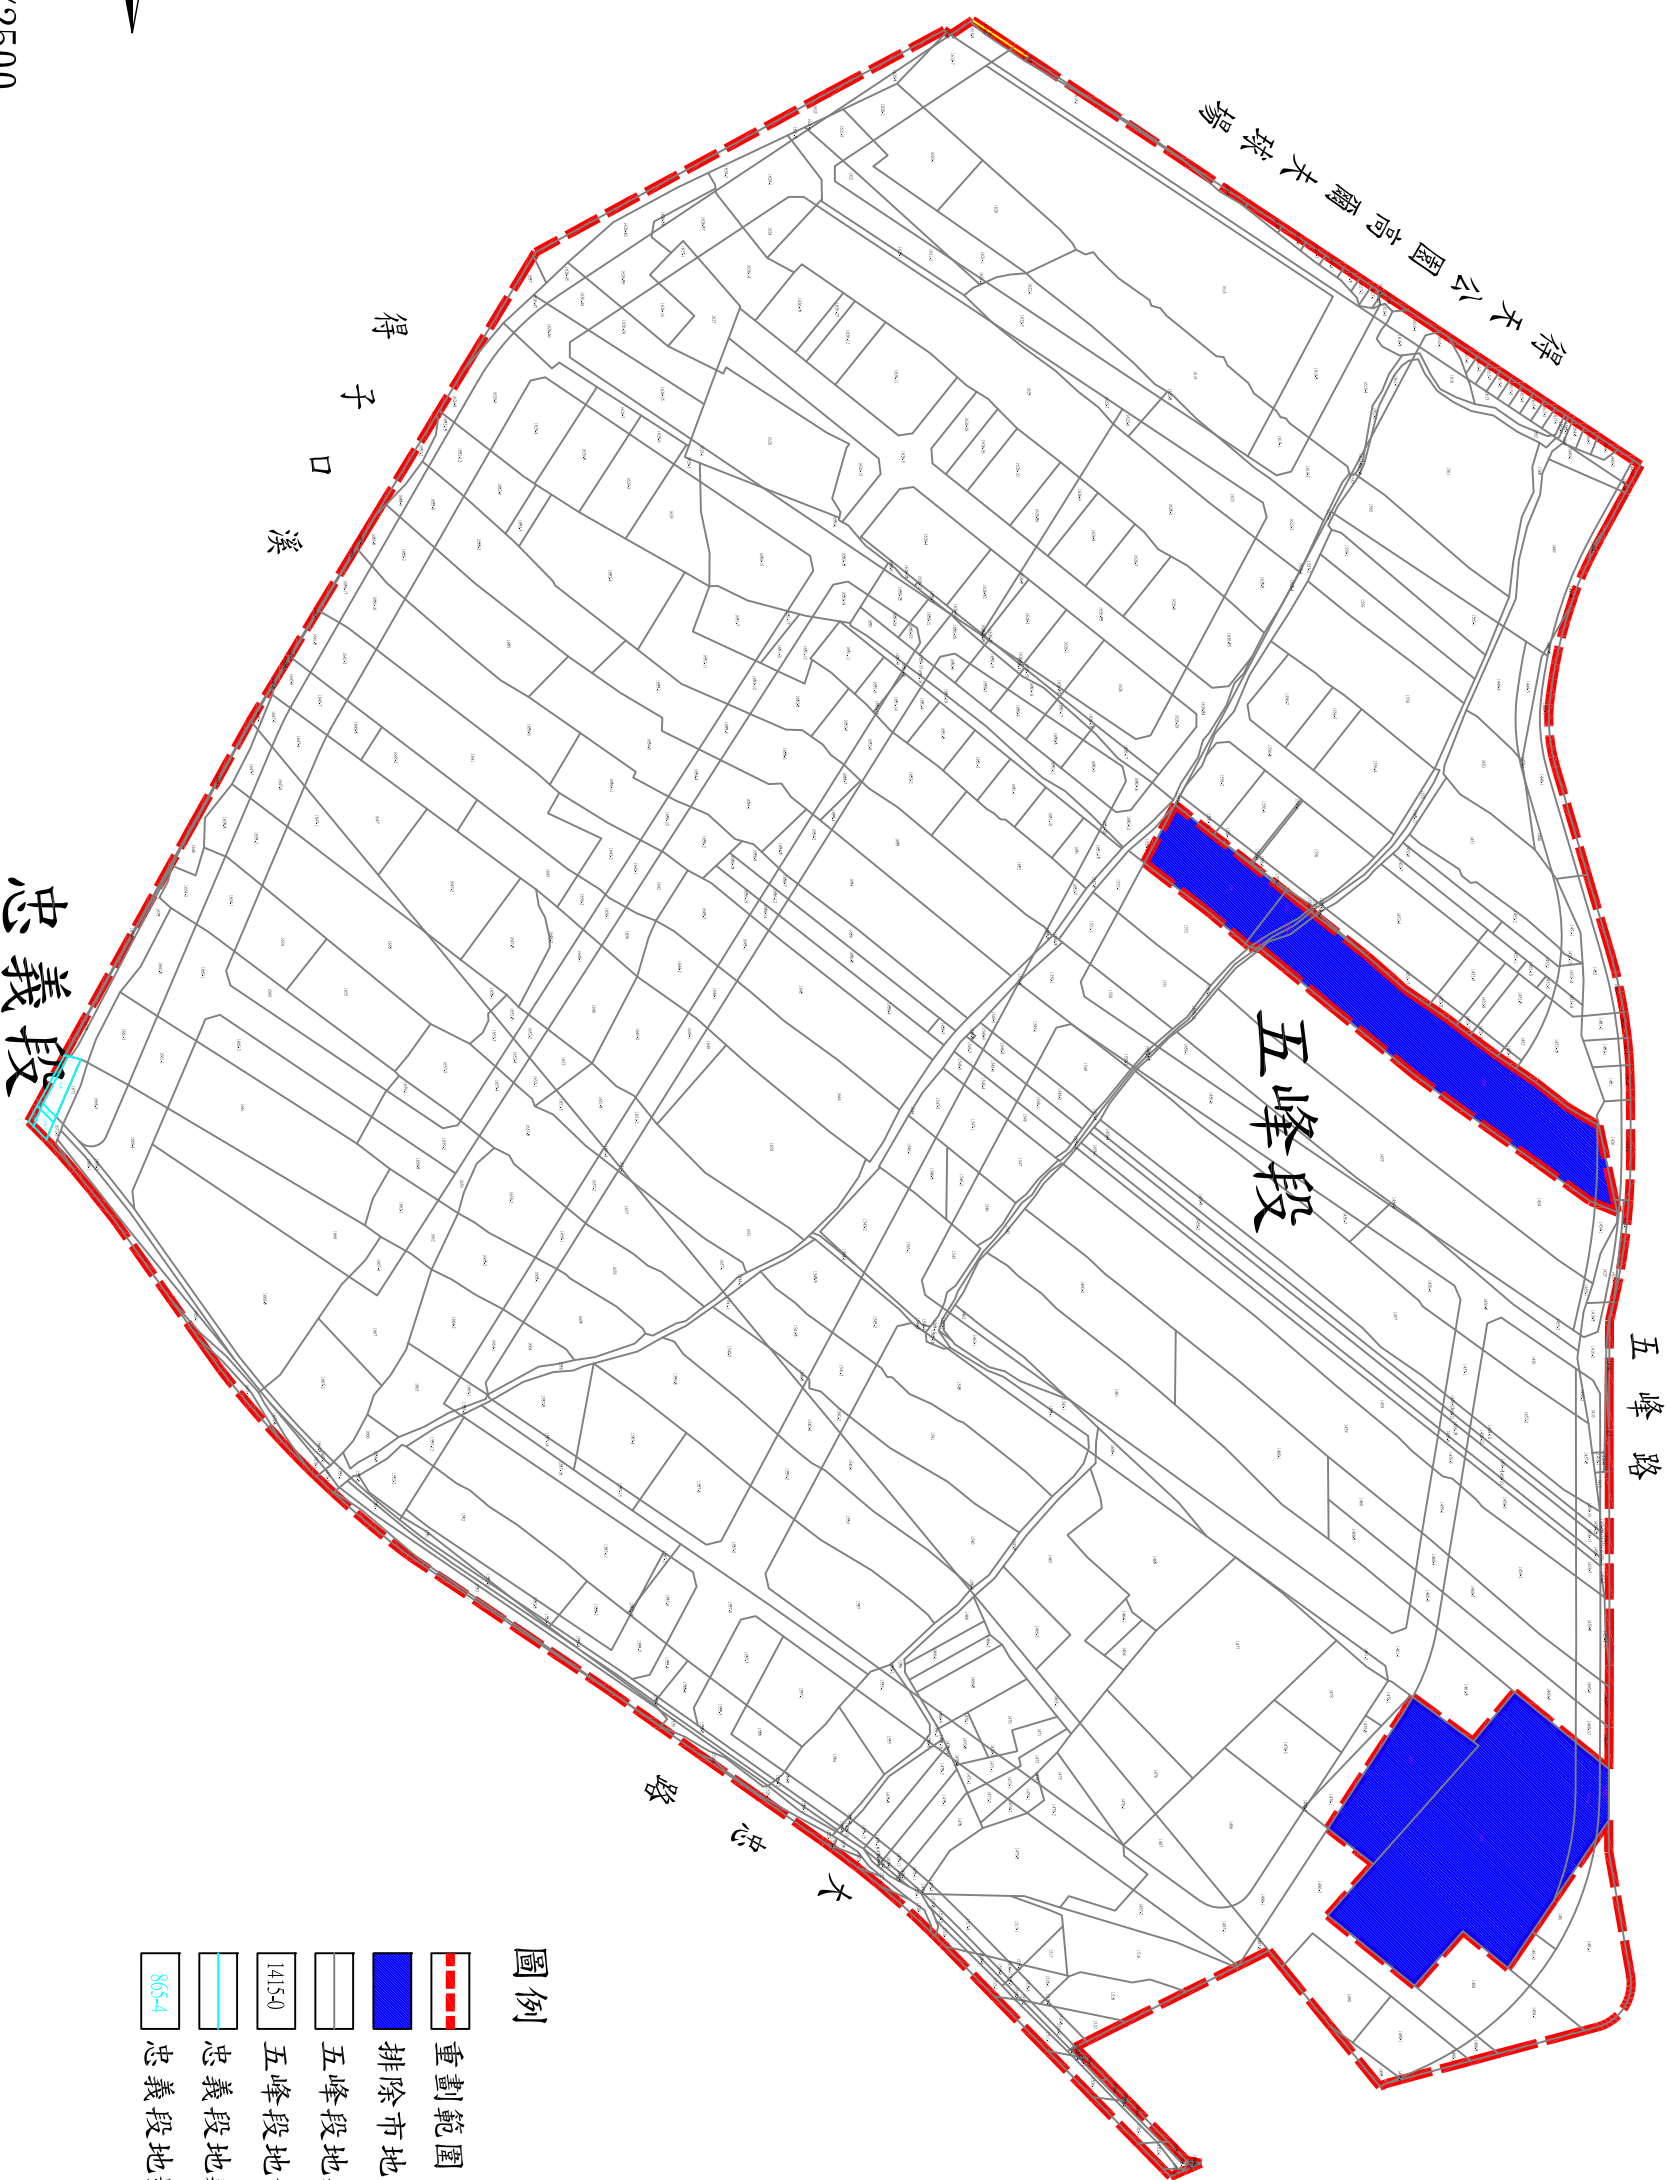

# 宜蘭縣礁溪休閒渡假區自辦市地重劃區重劃前地籍圖

圖例

- 重劃範圍
- 排除市地重劃範圍
- 五峰段地籍
- 五峰段地號
- 忠義段地籍
- 忠義段地號

SCALE: 1/2500