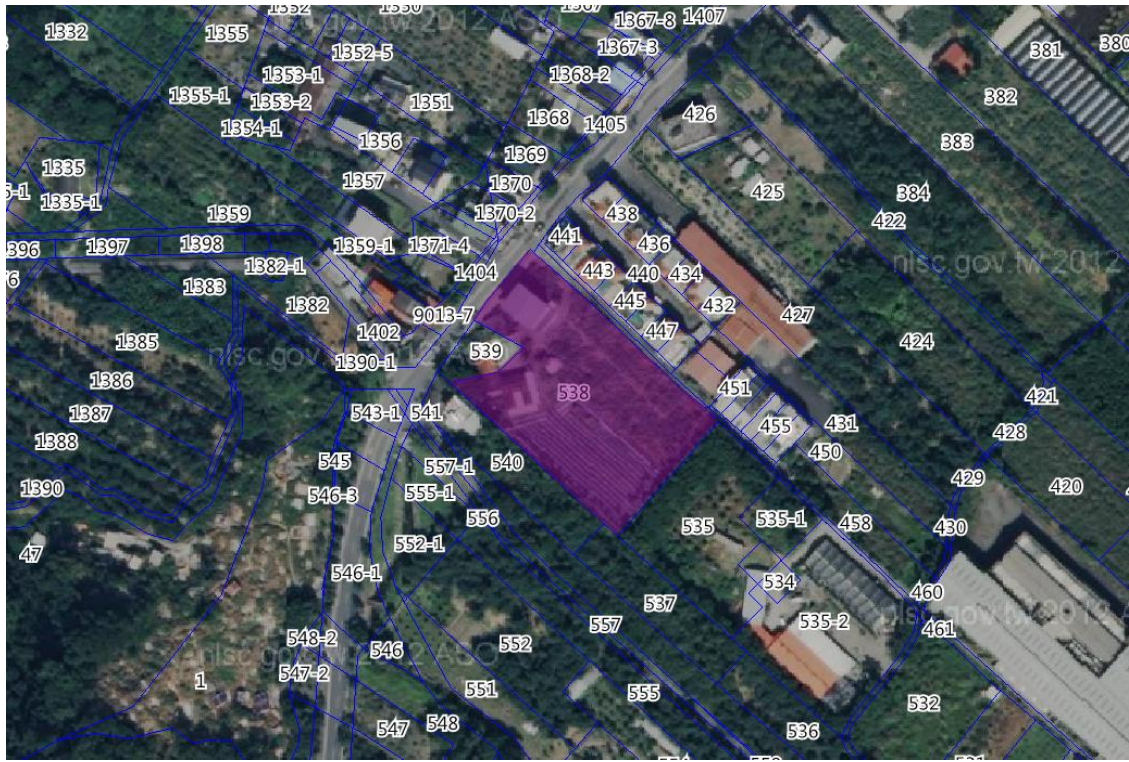

# 105 年第 2 批地籍清理代為標售土地位置略圖

標號	土地標示				權利範圍	原登記名義人
	鄉鎮市區	段 / 小段	地號	面積 (平方公尺)		
105-2-60	員山鄉	永結段	0538-0000	5362.40	一般農業區 / 農牧用地	1/1 萬善祀 (管理者:黃作琮)

參考位置圖

現況照片

本位置略圖資料**僅供參考**，正確資料以地政事務所地籍資料為準，投標人應依地政事務所核發資料**自行前往現場勘查(本府不負責鑑界及複丈事宜)**，不得以本位置略圖內容有誤主張解除契約、退還保證金或要求損害賠償。

另本標售採**書面點交**，現使用情形及其他(由得標人**自行排除地上物**)。