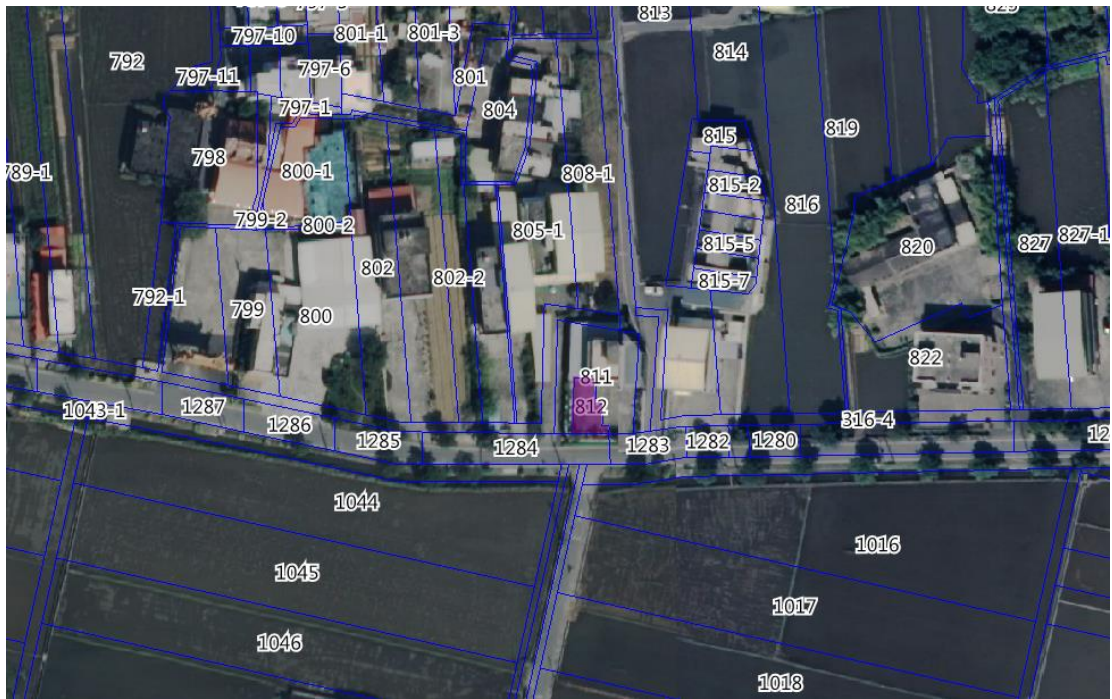

# 105 年第 2 批地籍清理代為標售土地位置略圖

標號	土地標示				權利範圍	原登記名義人	
	鄉鎮市區	段 / 小段	地號	面積 (平方公尺)			使用分區/ 使用地類別
105-2-49	壯圍鄉	新福段	0812-0000	95.00	特定農業區/甲種建築用地	1/5	康枳荊

參考位置圖

現況照片

本位置略圖資料**僅供參考**，正確資料以地政事務所地籍資料為準，投標人應依地政事務所核發資料**自行前往現場勘查(本府不負責鑑界及複丈事宜)**，不得以本位置略圖內容有誤主張解除契約、退還保證金或要求損害賠償。

另本標售採**書面點交**，現使用情形及其他(由得標人**自行排除地上物**)。