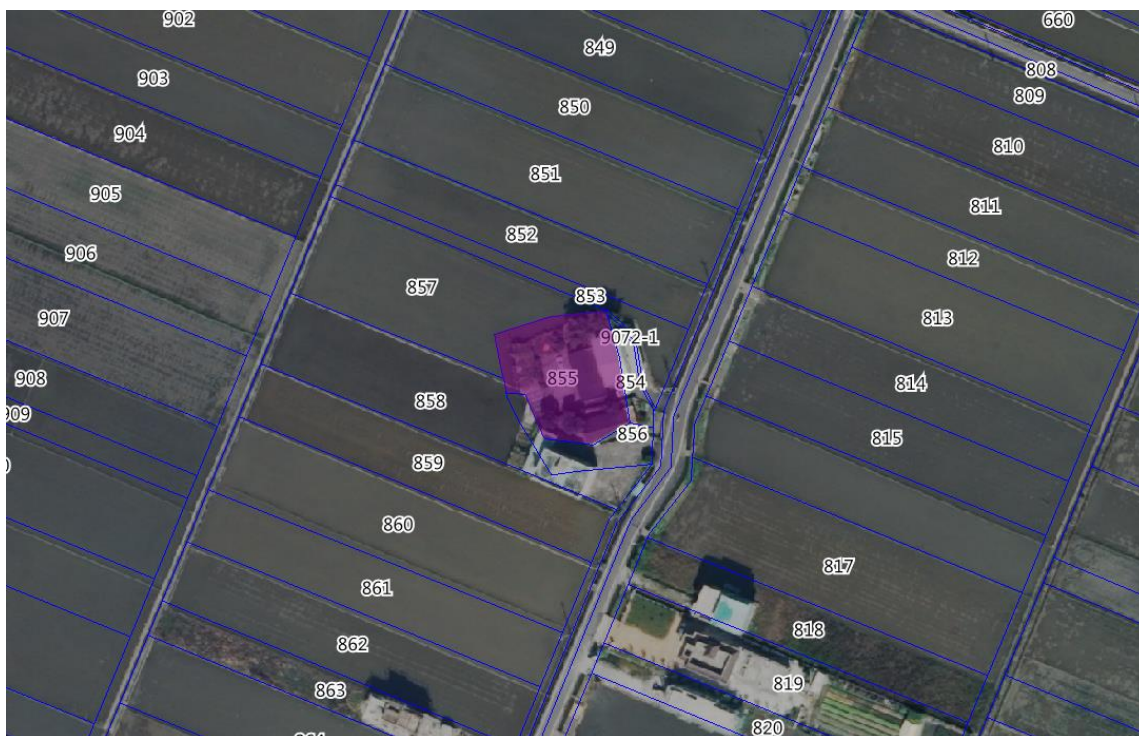

105 年第 2 批地籍清理代為標售土地位置略圖

標號	土地標示				權利範圍	原登記名義人
	鄉鎮市區	段 / 小段	地號	面積 (平方公尺)		
105-2-48	壯圍鄉	美城段	0855-0000	1240.00	特定農業區 / 甲種建築用地	吳乞食

參考位置圖

現況照片

本位置略圖資料**僅供參考**，正確資料以地政事務所地籍資料為準，投標人應依地政事務所核發資料**自行前往現場勘查(本府不負責鑑界及複丈事宜)**，不得以本位置略圖內容有誤主張解除契約、退還保證金或要求損害賠償。

另本標售採**書面點交**，現使用情形及其他(由得標人**自行排除地上物**)。