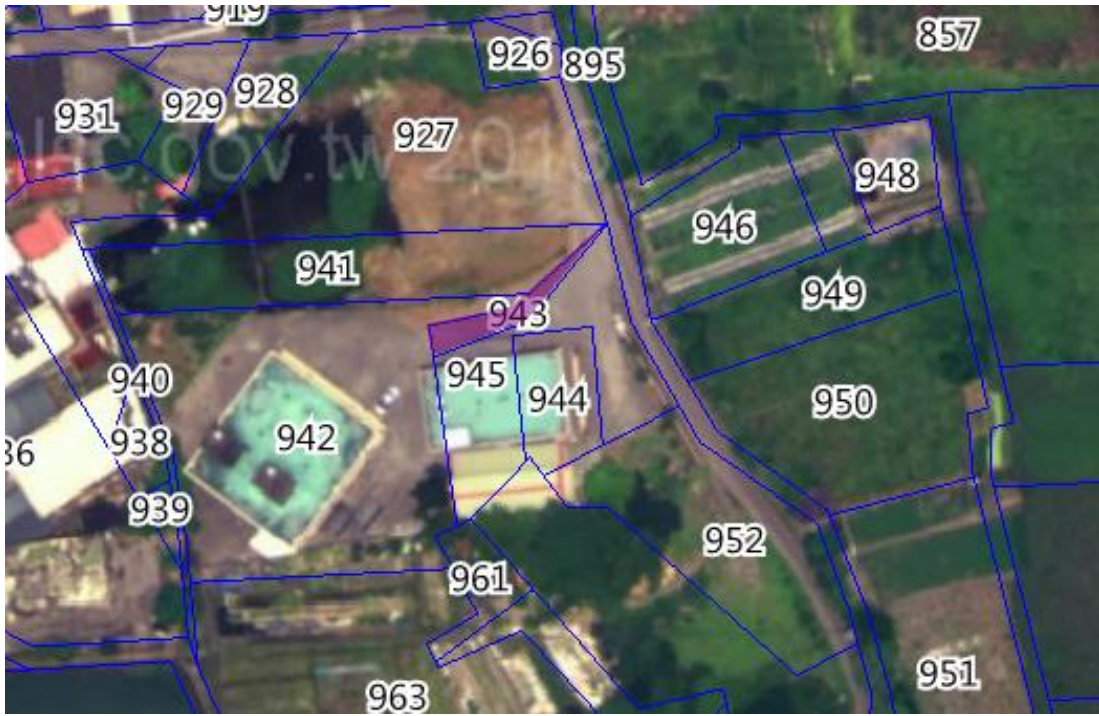

105 年第 2 批地籍清理代為標售土地位置略圖

標號	土地標示				權利範圍	原登記名義人
	鄉鎮市區	段 / 小段	地號	面積 (平方公尺)		
105-2-45	壯圍鄉	壯濱二段	0943-0000	70.18	一般農業區 / 農牧用地	林甘疇 1/7、林阿明 1/7、黃如璋 1/7、黃作璜 1/7、黃作墉 1/7、黃作照 1/7、黃作禎 1/7

參考位置圖

現況照片

本位置略圖資料**僅供參考**，正確資料以地政事務所地籍資料為準，投標人應依地政事務所核發資料**自行前往現場勘查(本府不負責鑑界及複丈事宜)**，不得以本位置略圖內容有誤主張解除契約、退還保證金或要求損害賠償。

另本標售採**書面點交**，現使用情形及其他(由得標人**自行排除地上物**)。