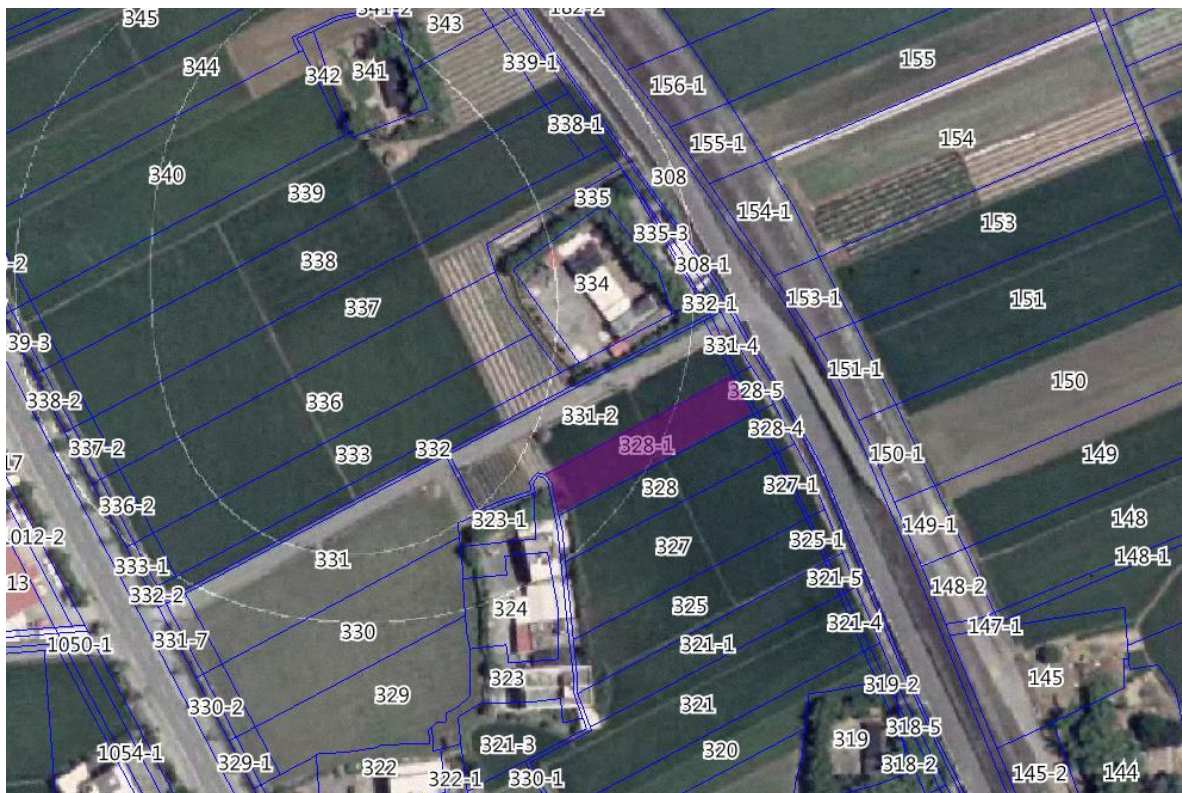

105 年第 2 批地籍清理代為標售土地位置略圖

標號	土地標示				權利範圍	原登記名義人	
	鄉鎮市區	段 / 小段	地號	面積 (平方公尺)			使用分區/ 使用地類別
105-2-44	壯圍鄉	古結段	0328-0001	717.00	特定農業區/農 牧用地	1/1	詔邑聖母祠

參考位置圖

現況照片

本位置略圖資料**僅供參考**，正確資料以地政事務所地籍資料為準，投標人應依地政事務所核發資料**自行前往現場勘查(本府不負責鑑界及複丈事宜)**，不得以本位置略圖內容有誤主張解除契約、退還保證金或要求損害賠償。

另本標售採**書面點交**，現使用情形及其他(由得標人**自行排除地上物**)。