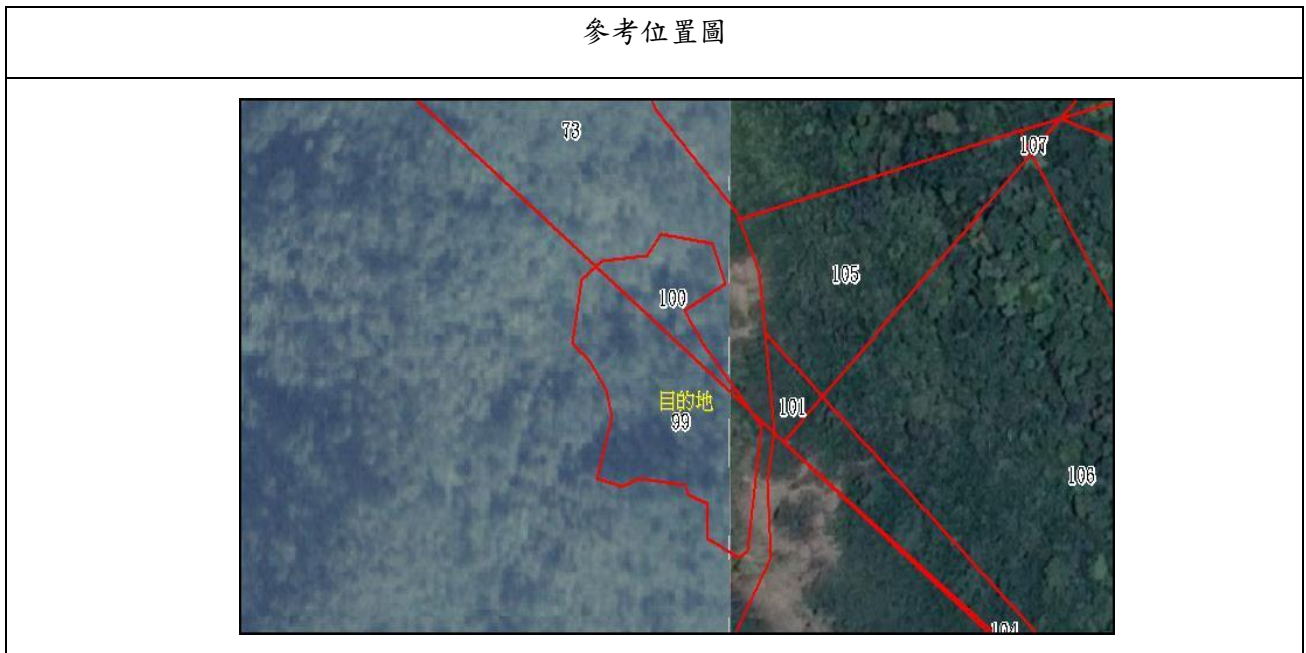

104 年第 4 批地籍清理代為標售土地位置略圖

標號	土地標示				權利範圍	原登記名義人
	鄉鎮市區	段 / 小段	地號	面積 (平方公尺)		
104-4-27	頭城鎮	港口段	0099-0000	1329.35	山坡地保育區/ 農牧用地	全部 張化成

本位置略圖資料僅供參考，正確資料以地政事務所地籍資料為準，投標人應依地政事務所核發資料自行前往現場勘查，不得以本位置略圖內容有誤主張解除契約、退還保證金或要求損害賠償。