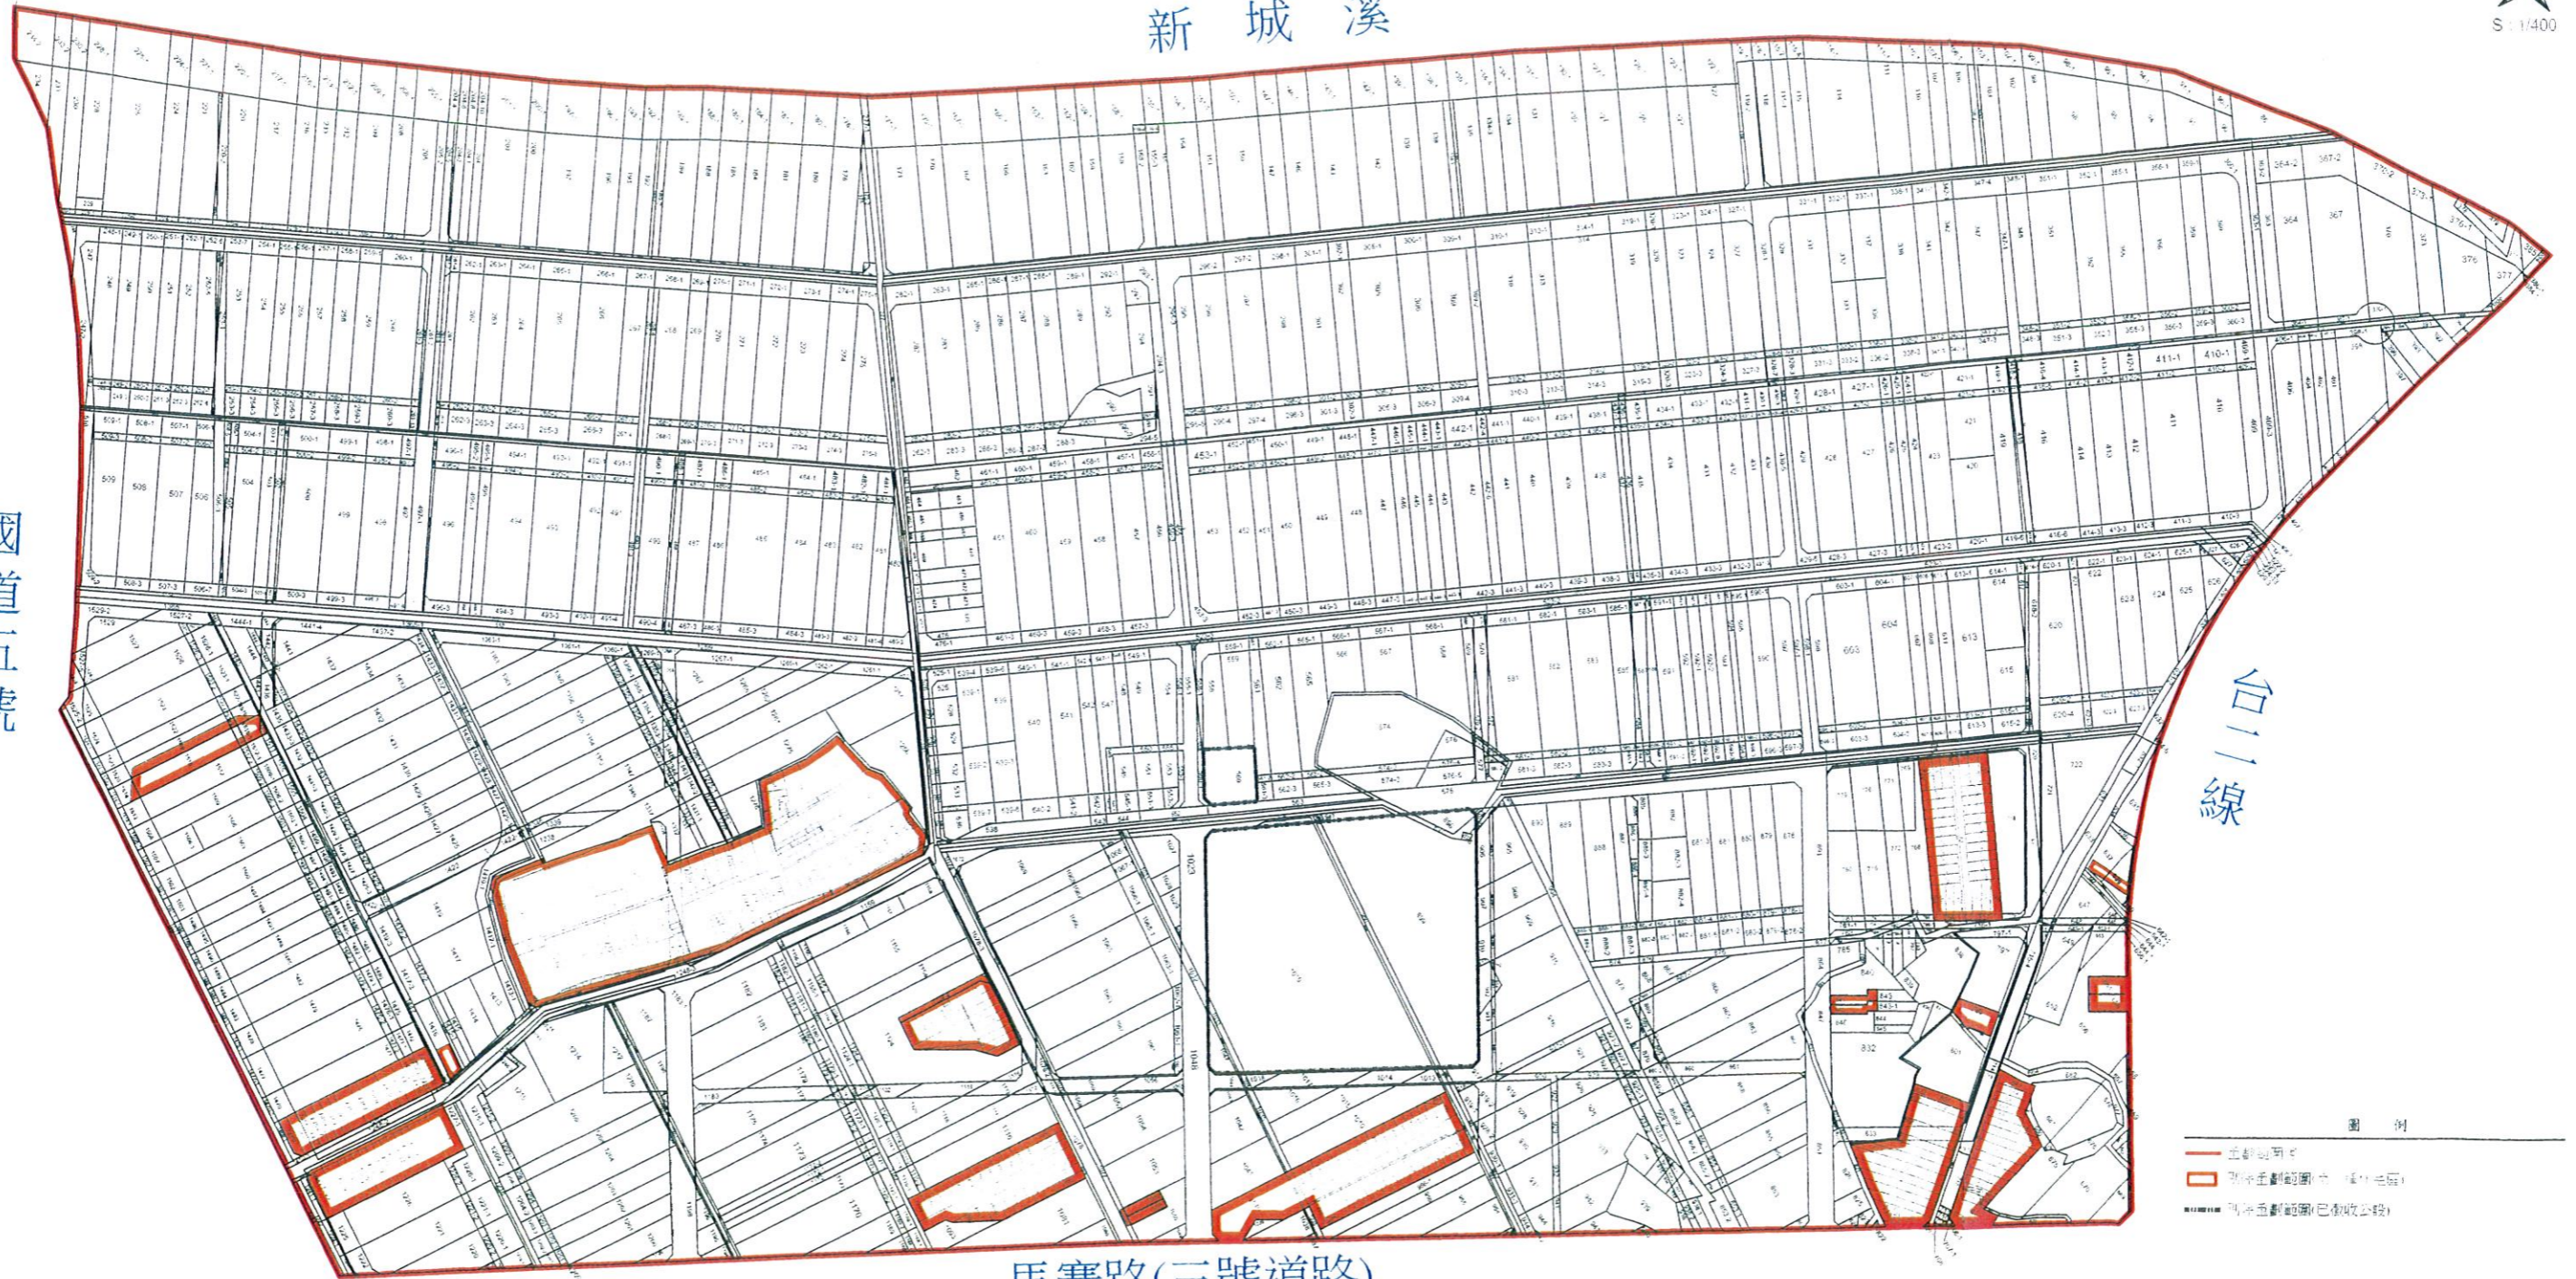

宜蘭縣蘇澳鎮慶安段自辦市地重劃區擬辦重劃範圍及位置圖

新城溪

國道五號

台一線

馬賽路(三號道路)

- 圖例
- 計畫範圍
  - 計畫範圍內之建築用地
  - 計畫範圍內之公有地

# 宜蘭縣蘇澳鎮慶安段自辦市地重劃區擬辦重劃範圍都市計畫地籍套繪圖