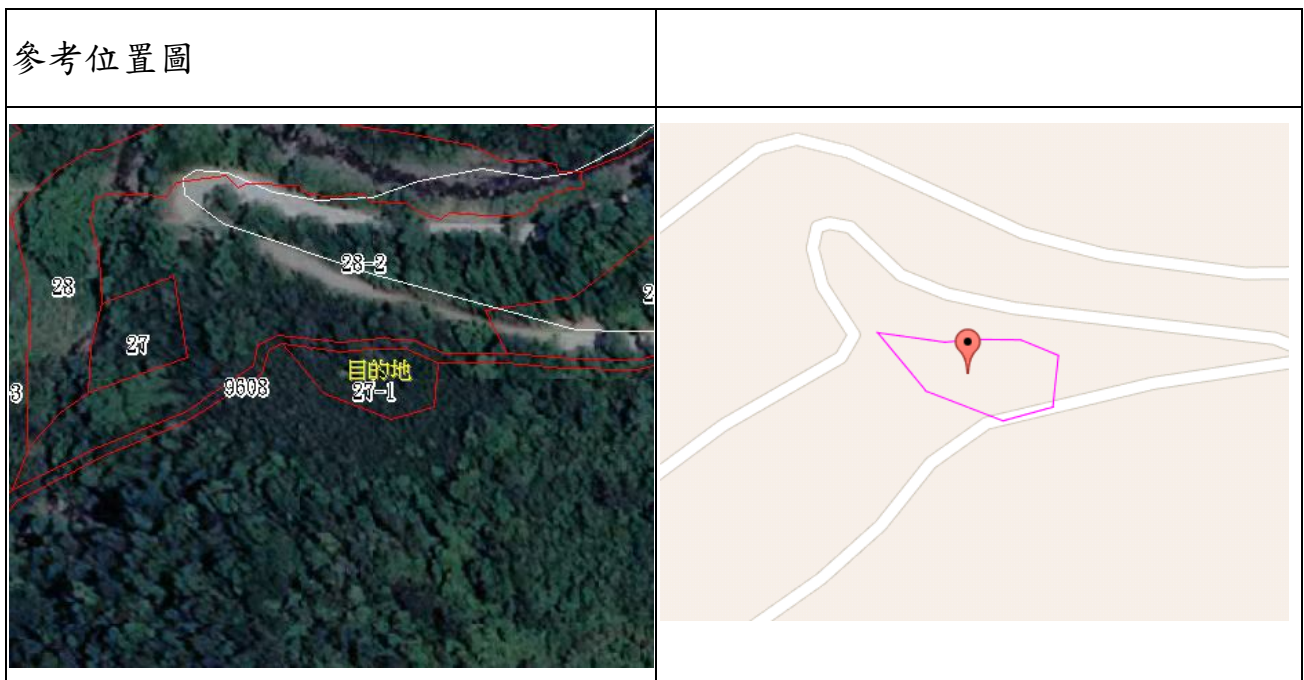

103 年第 4 批地籍清理代為標售土地位置略圖

標號	土 地 標 示					權利範圍	原登記名義人
	鄉鎮市區	段/小段	地號	面積 (平方公尺)	使用分區/使用地類別		
103-4-20	頭城	梗枋段石 空小段	27-1	398	山坡地保育區 林業用地	全部	簡牛港

本位置略圖資料僅供參考，正確資料以地政事務所地籍資料為準，投標人應依地政事務所核發資料自行前往現場勘查，不得以本位置略圖內容有誤主張解除契約、退還保證金或要求損害賠償。