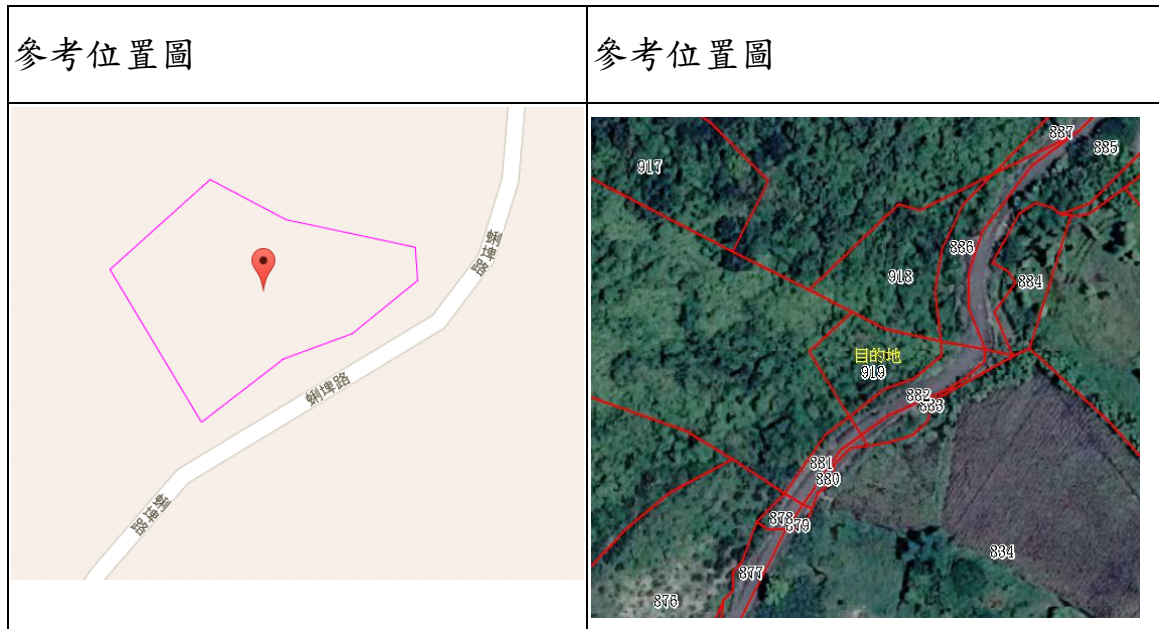

103 年第 2 批地籍清理代為標售土地位置略圖

標號	土地標示					權利範圍	原登記名義人
	鄉鎮市區	段/小段	地號	面積 (平方公尺)	使用分區/使用地類別		
103-02-31	員山	大湖一段	919	606.36.	山坡地保育區暫未編定	全部	陳文鎰

本位置略圖資料僅供參考，正確資料以地政事務所地籍資料為準，投標人應依地政事務所核發資料自行前往現場勘查，不得以本位置略圖內容有誤主張解除契約、退還保證金或要求損害賠償。