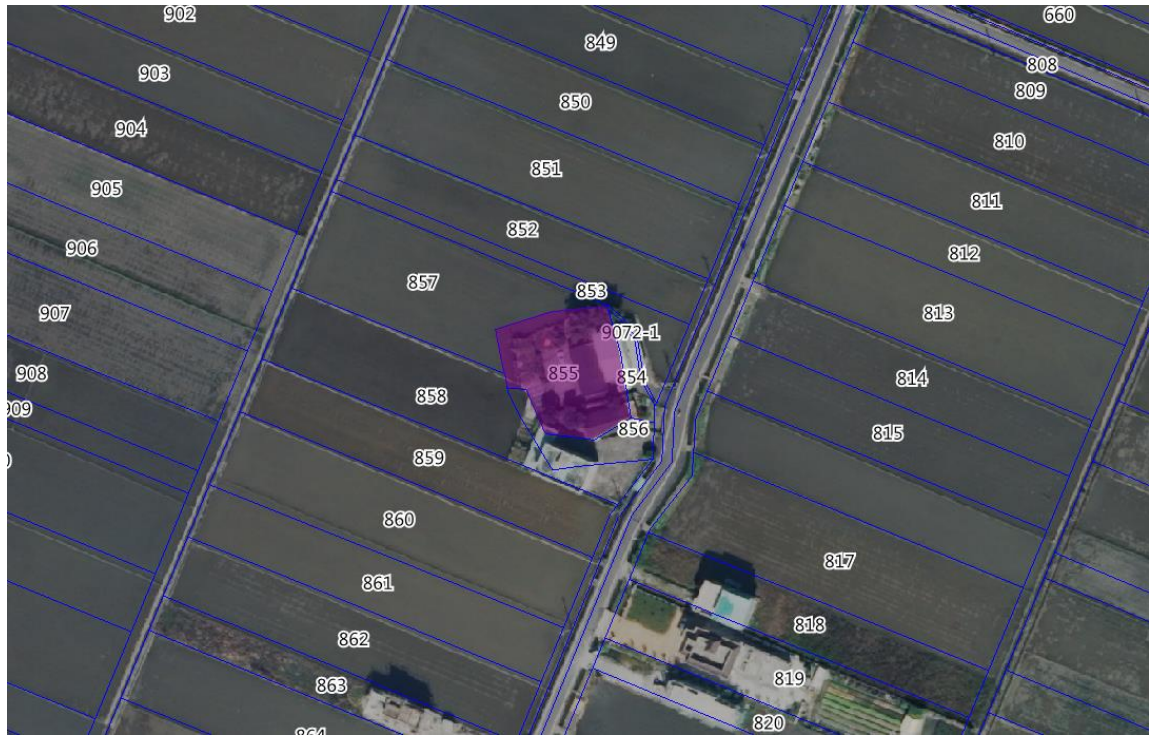

# 106 年第 1 批地籍清理代為標售土地位置略圖

標號	土地標示				權利範圍	原登記名義人
	鄉鎮市區	段 / 小段	地號	面積 (平方公尺)		
106-1-18	壯圍鄉	美城段	0855-0000	1240.00	特定農業區 / 甲種建築用地	吳乞食

參考位置圖

現況照片

本位置略圖資料**僅供參考**，正確資料以地政事務所地籍資料為準，投標人應依地政事務所核發資料**自行前往現場勘查(本府不負責鑑界及複丈事宜)**，不得以本位置略圖內容有誤主張解除契約、退還保證金或要求損害賠償。

另本標售採**書面點交**，現使用情形及其他(由得標人**自行排除地上物**)。