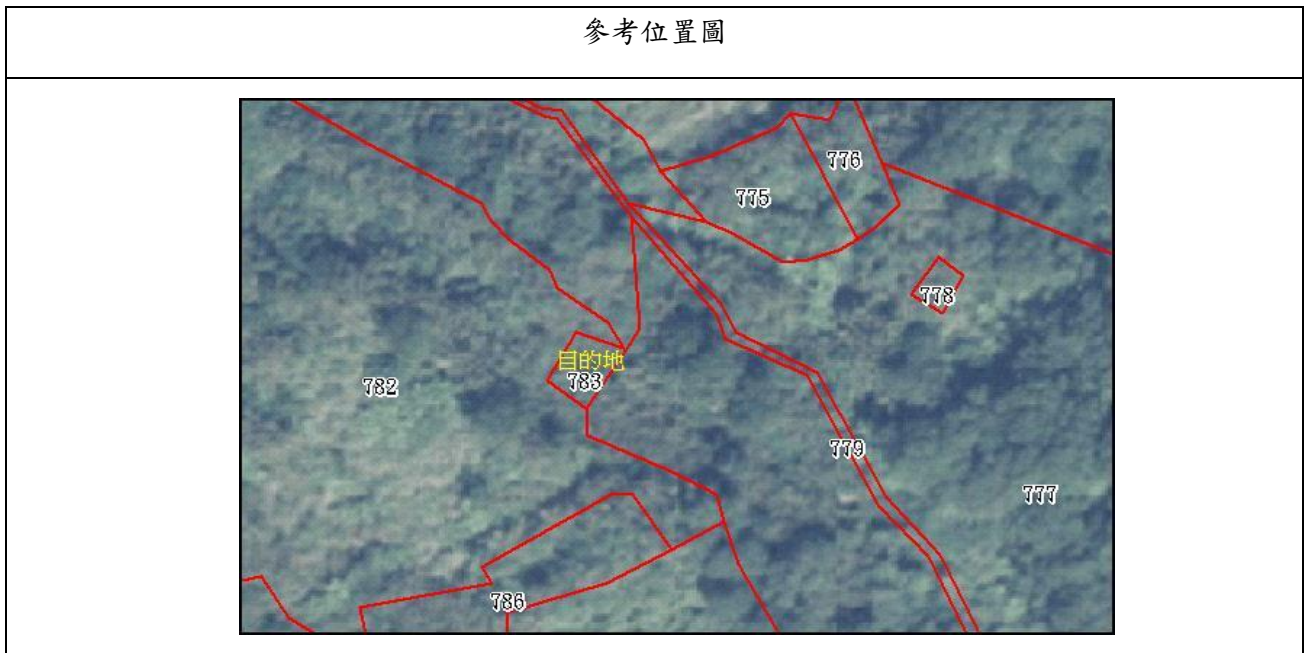

## 104 年第 4 批地籍清理代為標售土地位置略圖

| 標號       | 土地標示 |        |           |              | 權利範圍            | 原登記名義人   |
|----------|------|--------|-----------|--------------|-----------------|----------|
|          | 鄉鎮市區 | 段 / 小段 | 地號        | 面積<br>(平方公尺) |                 |          |
| 104-4-17 | 頭城鎮  | 福德段    | 0783-0000 | 117.89       | 山坡地保育區/<br>農牧用地 | 全部<br>顏旺 |

本位置略圖資料僅供參考，正確資料以地政事務所地籍資料為準，投標人應依地政事務所核發資料自行前往現場勘查，不得以本位置略圖內容有誤主張解除契約、退還保證金或要求損害賠償。