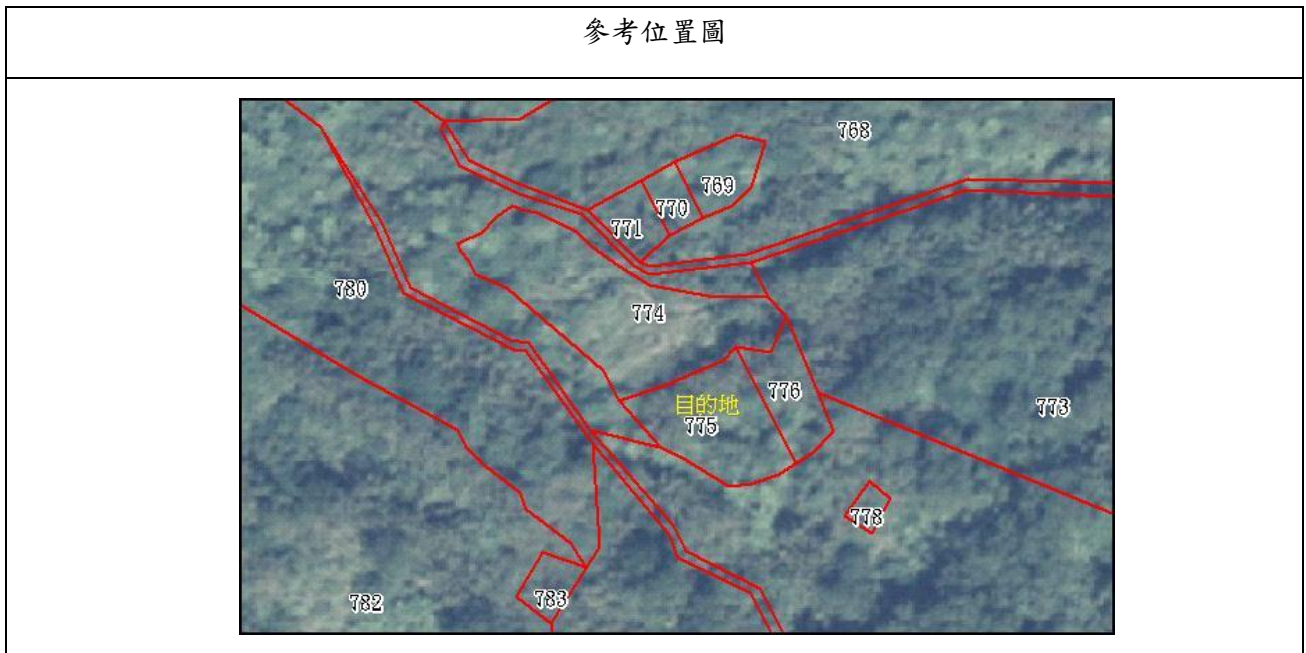

104 年第 4 批地籍清理代為標售土地位置略圖

標號	土地標示				權利範圍	原登記名義人	
	鄉鎮市區	段 / 小段	地號	面積 (平方公尺)			使用分區/ 使用地類別
104-4-16	頭城鎮	福德段	0775-0000	575.78	山坡地保育區/ 農牧用地	全部	劉文傳

本位置略圖資料僅供參考，正確資料以地政事務所地籍資料為準，投標人應依地政事務所核發資料自行前往現場勘查，不得以本位置略圖內容有誤主張解除契約、退還保證金或要求損害賠償。