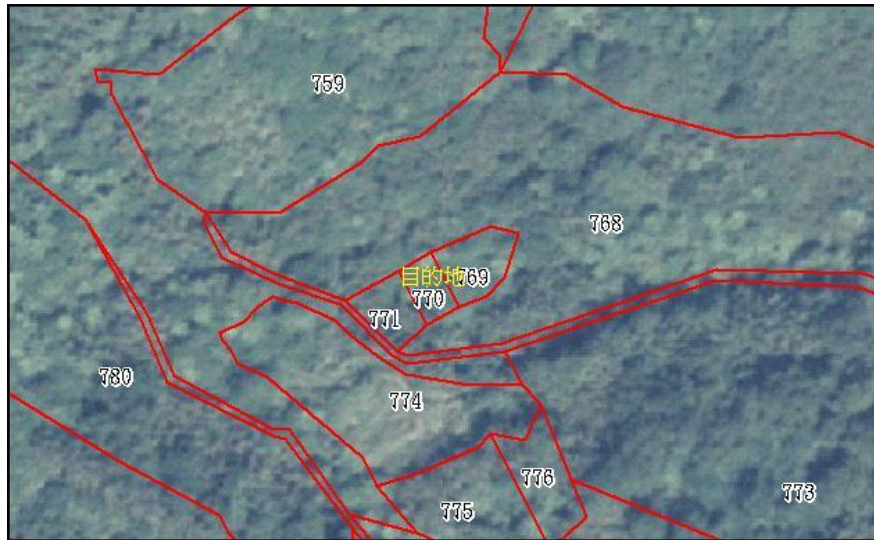

## 104 年第 4 批地籍清理代為標售土地位置略圖

標號	土地標示				權利範圍	原登記名義人
	鄉鎮市區	段 / 小段	地號	面積 (平方公尺)		
104-4-15	頭城鎮	福德段	0770-0000	103.06	山坡地保育區/ 農牧用地	1/3 劉文傳、 1/3 劉 艷、 1/3 劉水新

參考位置圖

本位置略圖資料僅供參考，正確資料以地政事務所地籍資料為準，投標人應依地政事務所核發資料自行前往現場勘查，不得以本位置略圖內容有誤主張解除契約、退還保證金或要求損害賠償。