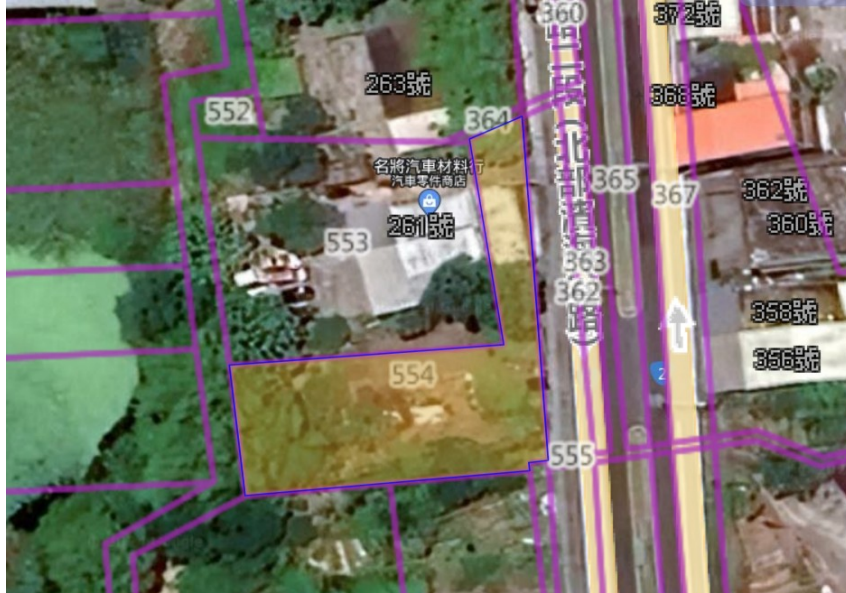

113年第1批地籍清理代為標售土地位置略圖

標號	土地標示				權利範圍	原登記名義人 (管理者)
	鄉鎮市區	段 / 小段	地號	面積 (平方公尺)		
113-1-44	壯圍鄉	壯濱二段	0554-0000	709.55	一般農業區/ 農牧用地	張大頭

參考位置圖

現況照片

本位置略圖資料非屬標售公告內容，**僅供參考**，正確資料以地政事務所地籍資料為準，投標人應依地政事務所核發資料**自行前往現場勘查(本府不負責鑑界及複丈事宜)**，不得以本位置略圖內容有誤主張解除契約、退還保證金或要求損害賠償。
另本標售採**書面點交**，現使用情形及其他(由得標人**自行排除地上、地下物**)。