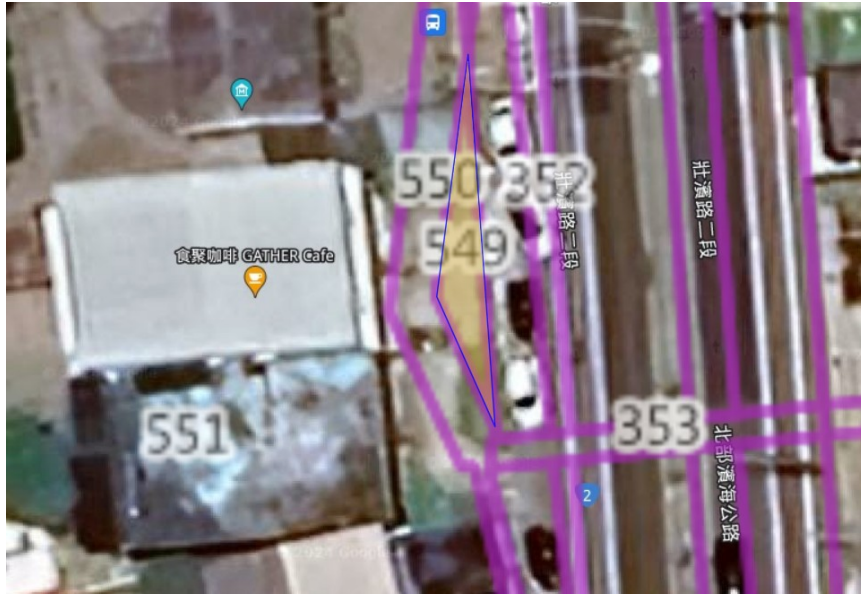

113年第1批地籍清理代為標售土地位置略圖

標號	土地標示				權利範圍	原登記名義人 (管理者)	
	鄉鎮市區	段 / 小段	地號	面積 (平方公尺)			使用分區/ 使用地類別
113-1-41	壯圍鄉	壯濱二段	0549-0000	33.15	一般農業區/ 農牧用地	144/4320	張大頭

參考位置圖

現況照片

本位置略圖資料非屬標售公告內容，**僅供參考**，正確資料以地政事務所地籍資料為準，投標人應依地政事務所核發資料**自行前往現場勘查(本府不負責鑑界及複丈事宜)**，不得以本位置略圖內容有誤主張解除契約、退還保證金或要求損害賠償。
另本標售採**書面點交**，現使用情形及其他(由得標人**自行排除地上、地下物**)。