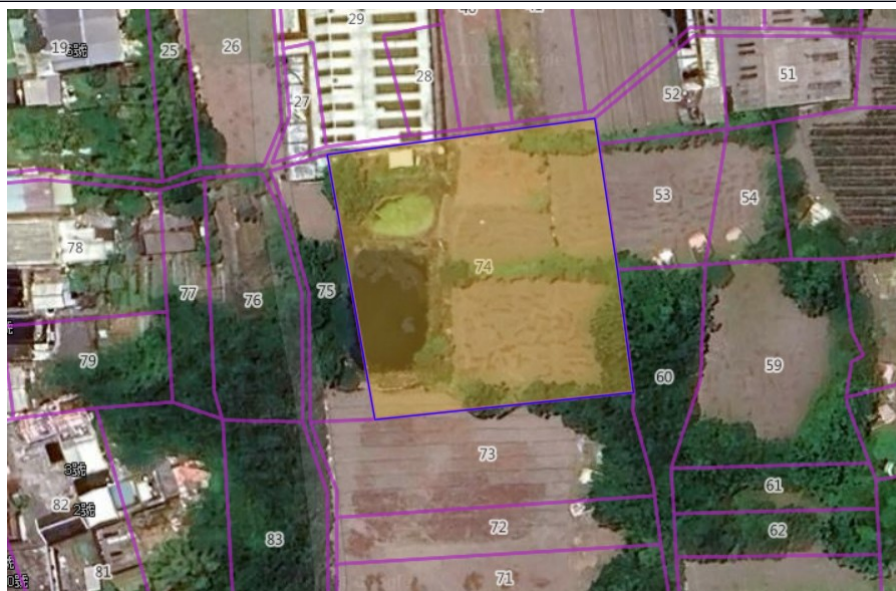

113年第1批地籍清理代為標售土地位置略圖

標號	土地標示				權利範圍	原登記名義人 (管理者)	
	鄉鎮市區	段 / 小段	地號	面積 (平方公尺)			使用分區/ 使用地類別
113-1-25	壯圍鄉	壯濱二段	0074-0000	3369.69	一般農業區/ 農牧用地	144/4320	張大頭

參考位置圖

現況照片

本位置略圖資料非屬標售公告內容，**僅供參考**，正確資料以地政事務所地籍資料為準，投標人應依地政事務所核發資料**自行前往現場勘查(本府不負責鑑界及複丈事宜)**，不得以本位置略圖內容有誤主張解除契約、退還保證金或要求損害賠償。
另本標售採**書面點交**，現使用情形及其他(由得標人**自行排除地上、地下物**)。