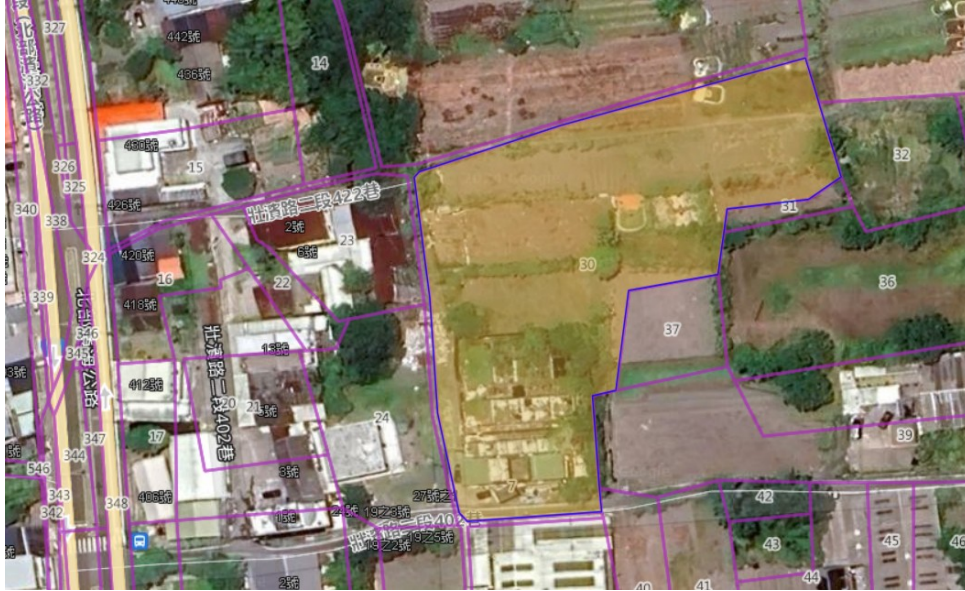

# 113年第1批地籍清理代為標售土地位置略圖

標號	土地標示				權利範圍	原登記名義人 (管理者)
	鄉鎮市區	段 / 小段	地號	面積 (平方公尺)		
113-1-24	壯圍鄉	壯濱二段	0030-0000	5635.19	一般農業區/ 農牧用地	張大頭

參考位置圖

現況照片

本位置略圖資料非屬標售公告內容，**僅供參考**，正確資料以地政事務所地籍資料為準，投標人應依地政事務所核發資料**自行前往現場勘查(本府不負責鑑界及複丈事宜)**，不得以本位置略圖內容有誤主張解除契約、退還保證金或要求損害賠償。  
另本標售採**書面點交**，現使用情形及其他(由得標人**自行排除地上、地下物**)。

## 113 年第 1 批地籍清理代為標售土地位置略圖

本位置略圖資料非屬標售公告內容，**僅供參考**，正確資料以地政事務所地籍資料為準，投標人應依地政事務所核發資料**自行前往現場勘查(本府不負責鑑界及複丈事宜)**，不得以本位置略圖內容有誤主張解除契約、退還保證金或要求損害賠償。  
另本標售採**書面點交**，現使用情形及其他(由得標人**自行排除地上、地下物**)。