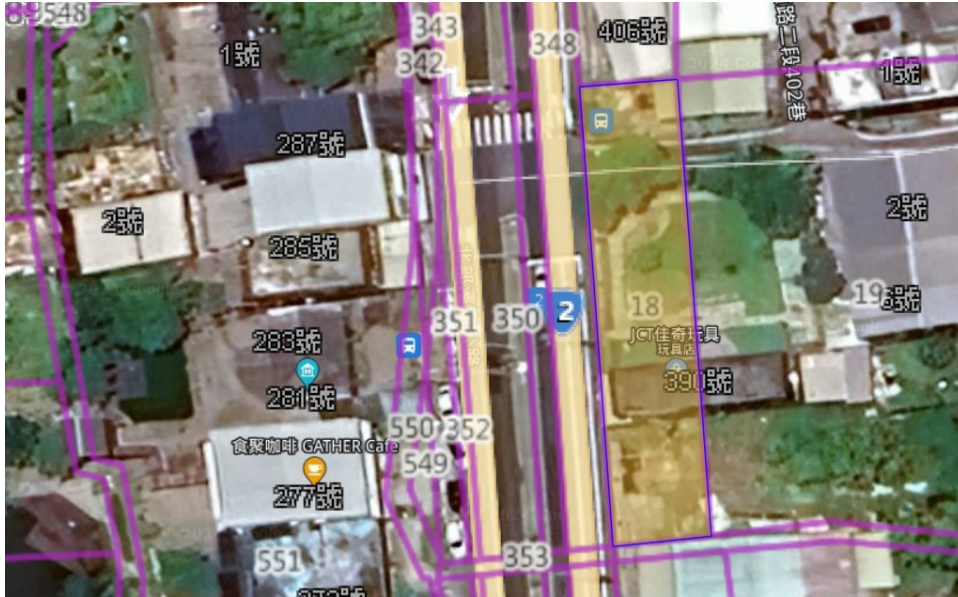

113年第1批地籍清理代為標售土地位置略圖

標號	土地標示				權利範圍	原登記名義人 (管理者)
	鄉鎮市區	段 / 小段	地號	面積 (平方公尺)		
113-1-16	壯圍鄉	壯濱二段	0018-0000	598.95	一般農業區/ 農牧用地	張大頭

參考位置圖

現況照片

本位置略圖資料非屬標售公告內容，**僅供參考**，正確資料以地政事務所地籍資料為準，投標人應依地政事務所核發資料**自行前往現場勘查(本府不負責鑑界及複丈事宜)**，不得以本位置略圖內容有誤主張解除契約、退還保證金或要求損害賠償。
另本標售採**書面點交**，現使用情形及其他(由得標人**自行排除地上、地下物**)。

113年第1批地籍清理代為標售土地位置略圖

本位置略圖資料非屬標售公告內容，**僅供參考**，正確資料以地政事務所地籍資料為準，投標人應依地政事務所核發資料**自行前往現場勘查(本府不負責鑑界及複丈事宜)**，不得以本位置略圖內容有誤主張解除契約、退還保證金或要求損害賠償。
另本標售採**書面點交**，現使用情形及其他(由得標人**自行排除地上、地下物**)。