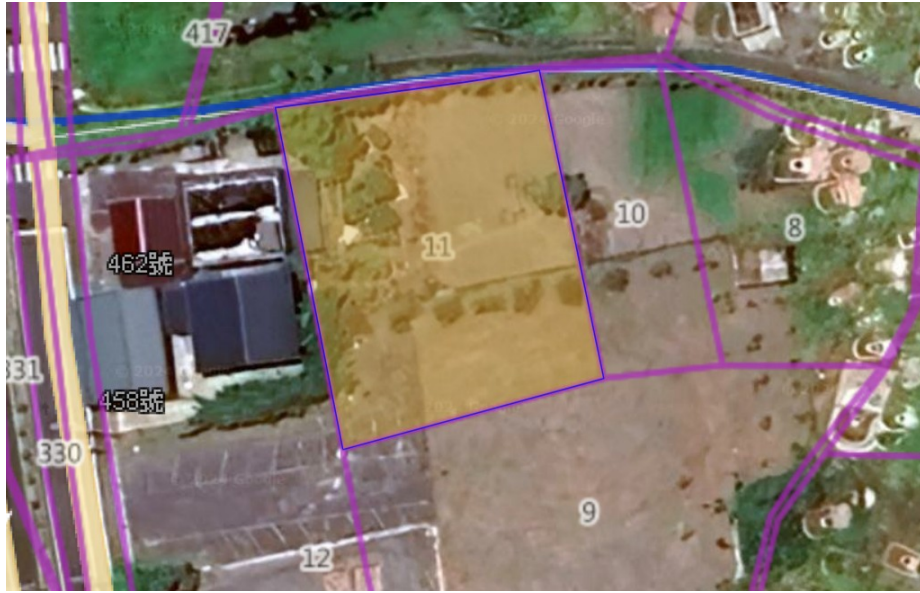

113年第1批地籍清理代為標售土地位置略圖

標號	土地標示				權利範圍	原登記名義人 (管理者)	
	鄉鎮市區	段 / 小段	地號	面積 (平方公尺)			使用分區/ 使用地類別
113-1-10	壯圍鄉	壯濱二段	0011-0000	1283.33	一般農業區/ 農牧用地	144/4320	張大頭

參考位置圖

現況照片

本位置略圖資料非屬標售公告內容，**僅供參考**，正確資料以地政事務所地籍資料為準，投標人應依地政事務所核發資料**自行前往現場勘查(本府不負責鑑界及複丈事宜)**，不得以本位置略圖內容有誤主張解除契約、退還保證金或要求損害賠償。
另本標售採**書面點交**，現使用情形及其他(由得標人**自行排除地上、地下物**)。