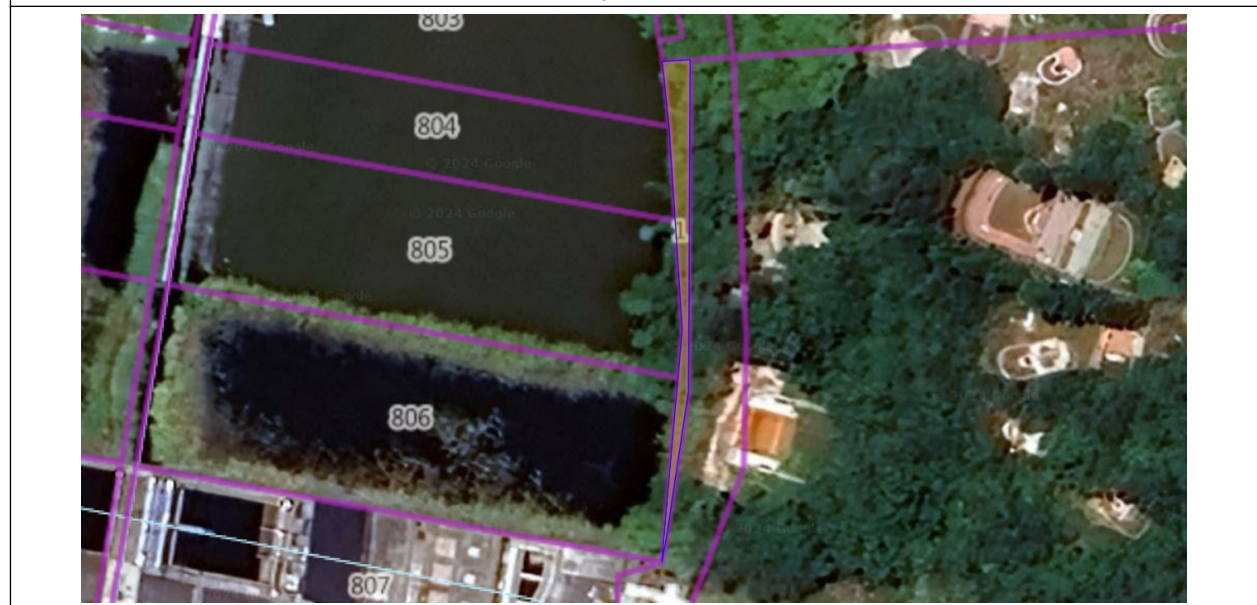

113年第1批地籍清理代為標售土地位置略圖

標號	土地標示				權利範圍	原登記名義人 (管理者)
	鄉鎮市區	段 / 小段	地號	面積 (平方公尺)		
113-1-05	壯圍鄉	壯濱五段	0001- 0000	100.82	一般農業區/ 農牧用地	林釗 (林拱辰)

參考位置圖

本位置略圖資料非屬標售公告內容，**僅供參考**，正確資料以地政事務所地籍資料為準，投標人應依地政事務所核發資料**自行前往現場勘查(本府不負責鑑界及複丈事宜)**，不得以本位置略圖內容有誤主張解除契約、退還保證金或要求損害賠償。
另本標售採**書面點交**，現使用情形及其他(由得標人**自行排除地上、地下物**)。