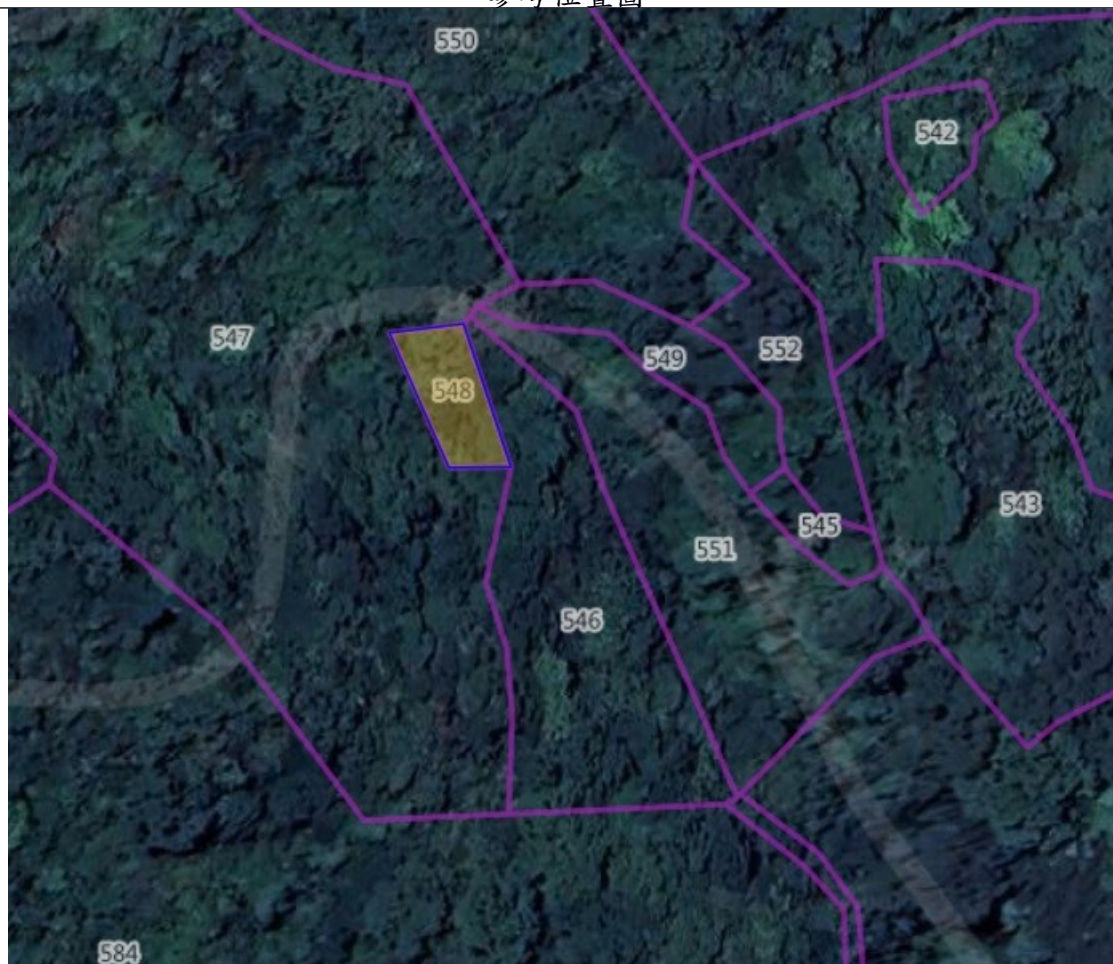

## 112年第2批地籍清理代為標售土地位置略圖

標號	土地標示				權利範圍	原登記名義人	
	鄉鎮市區	段 / 小段	地號	面積 (平方公尺)			使用分區/ 使用地類別
112-2-30	頭城鎮	新梗枋段	0548-0000	175.32	山坡地保育區/ 農牧用地	1/2	林烏九

參考位置圖

本位置略圖資料非屬標售公告內容，**僅供參考**，正確資料以地政事務所地籍資料為準，投標人應依地政事務所核發資料**自行前往現場勘查(本府不負責鑑界及複丈事宜)**，不得以本位置略圖內容有誤主張解除契約、退還保證金或要求損害賠償。  
 另本標售採**書面點交**，現使用情形及其他(由得標人**自行排除地上、地下物**)。