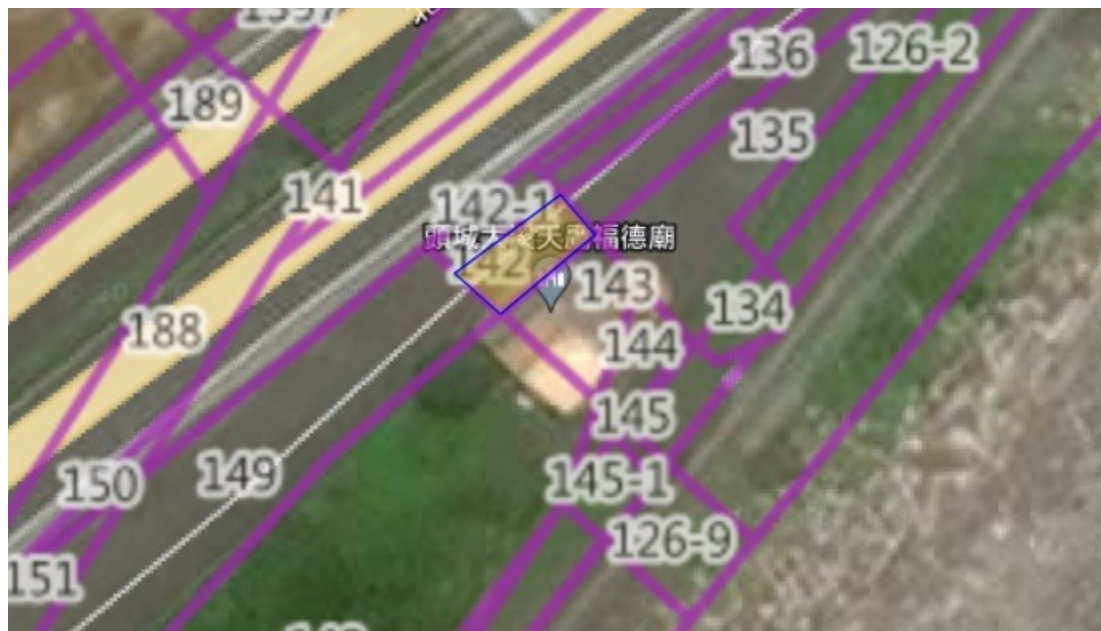

112年第2批地籍清理代為標售土地位置略圖

標號	土地標示				權利範圍	原登記名義人
	鄉鎮市區	段 / 小段	地號	面積 (平方公尺)		
112-2-06	頭城鎮	合興段	0142-0000	32.75	住宅區	劉源

參考位置圖

現況照片

本位置略圖資料非屬標售公告內容，**僅供參考**，正確資料以地政事務所地籍資料為準，投標人應依地政事務所核發資料**自行前往現場勘查(本府不負責鑑界及複丈事宜)**，不得以本位置略圖內容有誤主張解除契約、退還保證金或要求損害賠償。
另本標售採**書面點交**，現使用情形及其他(由得標人**自行排除地上、地下物**)。