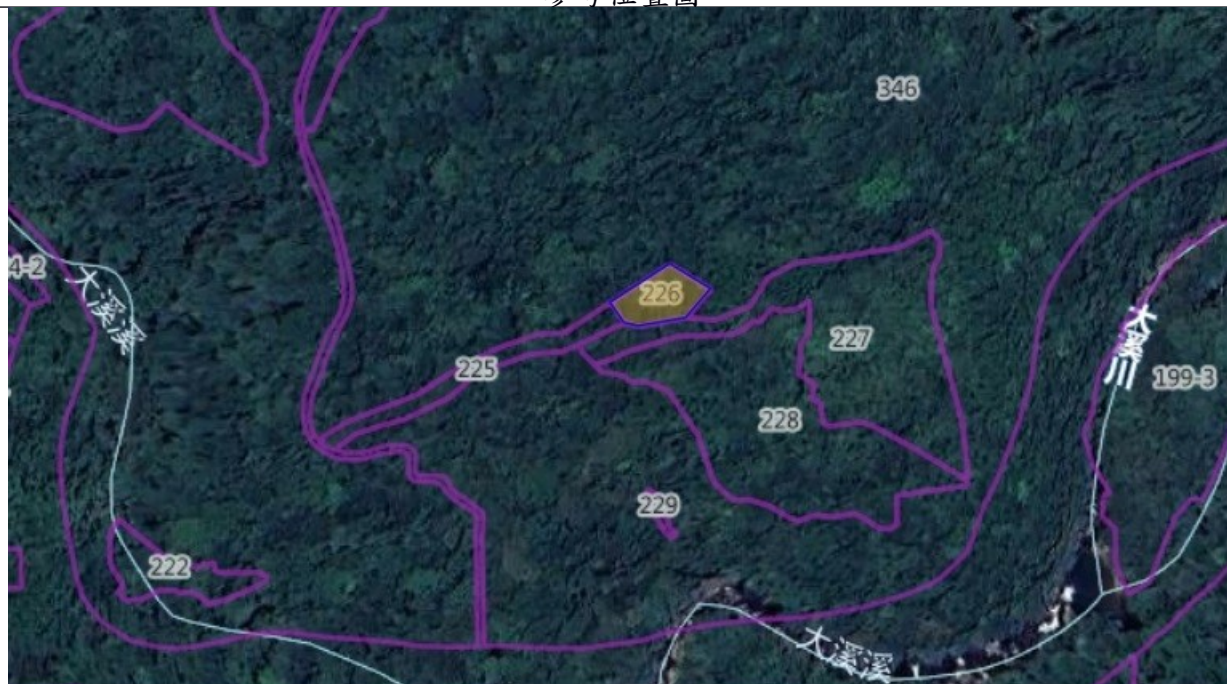

112年第2批地籍清理代為標售土地位置略圖

標號	土地標示				權利範圍	原登記名義人	
	鄉鎮市區	段 / 小段	地號	面積 (平方公尺)			使用分區/ 使用地類別
112-2-05	頭城鎮	大溪段內 大溪小段	0226-0000	276	山坡地保育區/ 丙種建築用地	1/2	黃大福
						1/2	黃全

參考位置圖

本位置略圖資料非屬標售公告內容，**僅供參考**，正確資料以地政事務所地籍資料為準，投標人應依地政事務所核發資料**自行前往現場勘查(本府不負責鑑界及複丈事宜)**，不得以本位置略圖內容有誤主張解除契約、退還保證金或要求損害賠償。
另本標售採**書面點交**，現使用情形及其他(由得標人**自行排除地上、地下物**)。