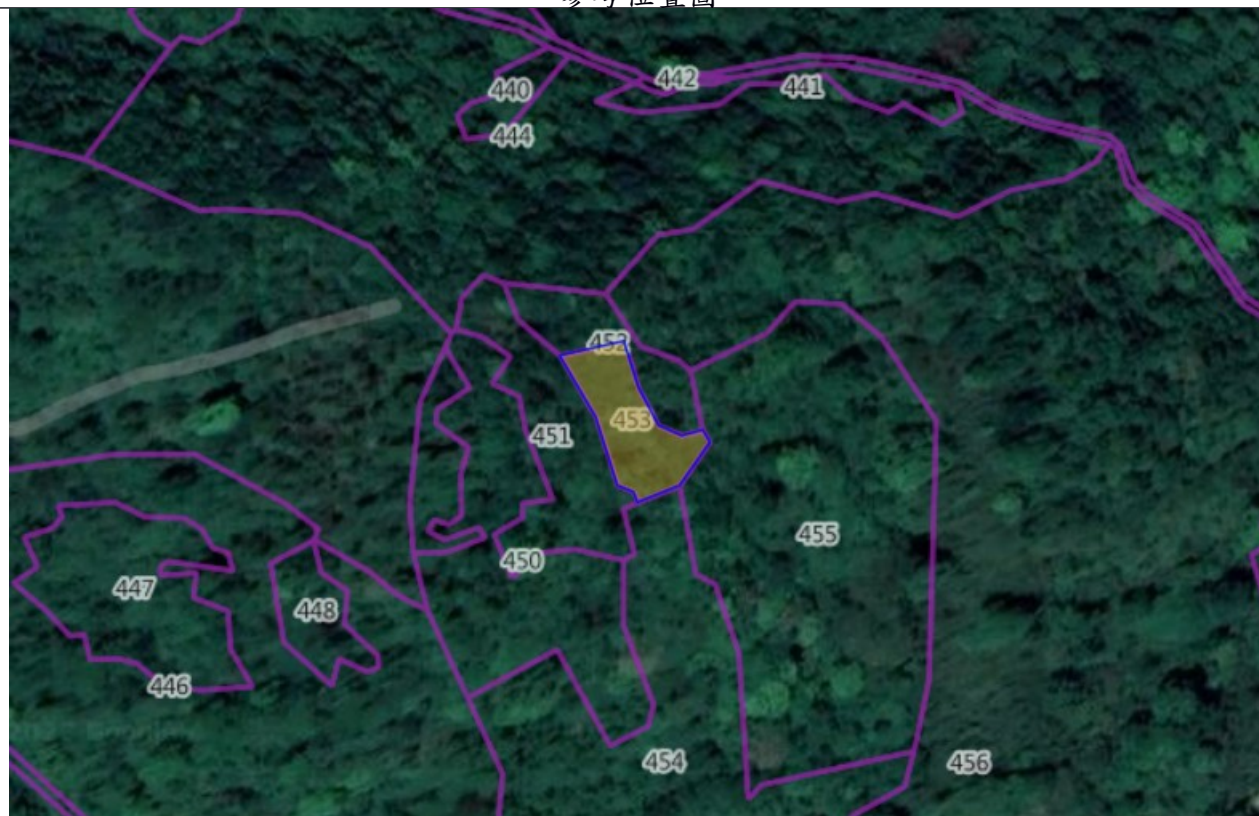

112年第1批地籍清理代為標售土地位置略圖

標號	土地標示				權利範圍	原登記名義人
	鄉鎮市區	段 / 小段	地號	面積 (平方公尺)		
112-1-37	頭城鎮	新梗枋段	0453-0000	748.53	山坡地保育區/ 農牧用地	全部 黃傳

參考位置圖

本位置略圖資料非屬標售公告內容，**僅供參考**，正確資料以地政事務所地籍資料為準，投標人應依地政事務所核發資料**自行前往現場勘查(本府不負責鑑界及複丈事宜)**，不得以本位置略圖內容有誤主張解除契約、退還保證金或要求損害賠償。
另本標售採**書面點交**，現使用情形及其他(由得標人**自行排除地上物**)。