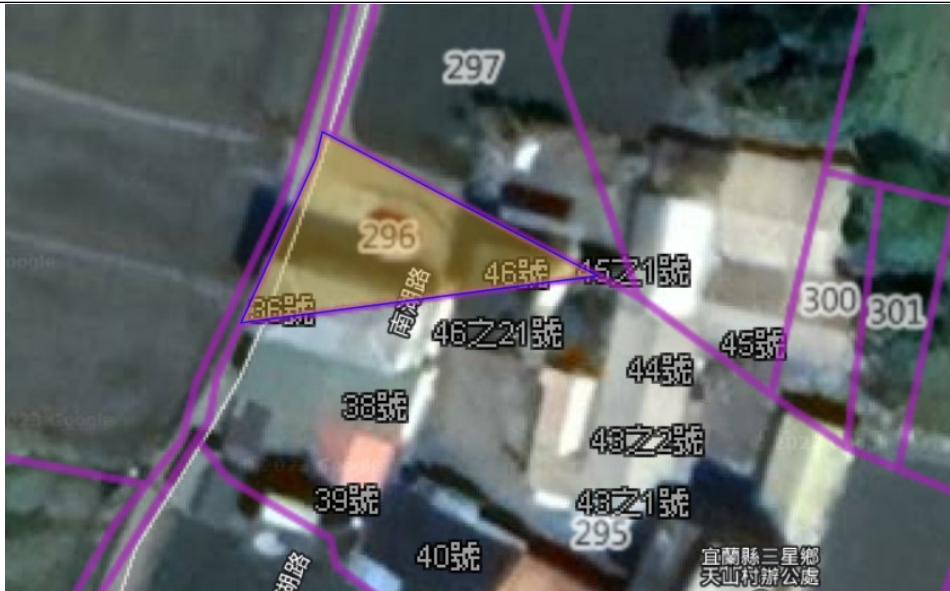

112年第1批地籍清理代為標售土地位置略圖

標號	土地標示				權利範圍	原登記名義人
	鄉鎮市區	段 / 小段	地號	面積 (平方公尺)		
112-1-03	三星鄉	天山段	0296-0000	291.80	特定農業區/ 甲種建築用地	金洽盛 (潘邦枝)

參考位置圖

現況照片

本位置略圖資料非屬標售公告內容，**僅供參考**，正確資料以地政事務所地籍資料為準，投標人應依地政事務所核發資料**自行前往現場勘查(本府不負責鑑界及複丈事宜)**，不得以本位置略圖內容有誤主張解除契約、退還保證金或要求損害賠償。
另本標售採**書面點交**，現使用情形及其他(由得標人**自行排除地上物**)。

112年第1批地籍清理代為標售土地位置略圖

本位置略圖資料非屬標售公告內容，**僅供參考**，正確資料以地政事務所地籍資料為準，投標人應依地政事務所核發資料**自行前往現場勘查(本府不負責鑑界及複丈事宜)**，不得以本位置略圖內容有誤主張解除契約、退還保證金或要求損害賠償。
另本標售採**書面點交**，現使用情形及其他(由得標人**自行排除地上物**)。