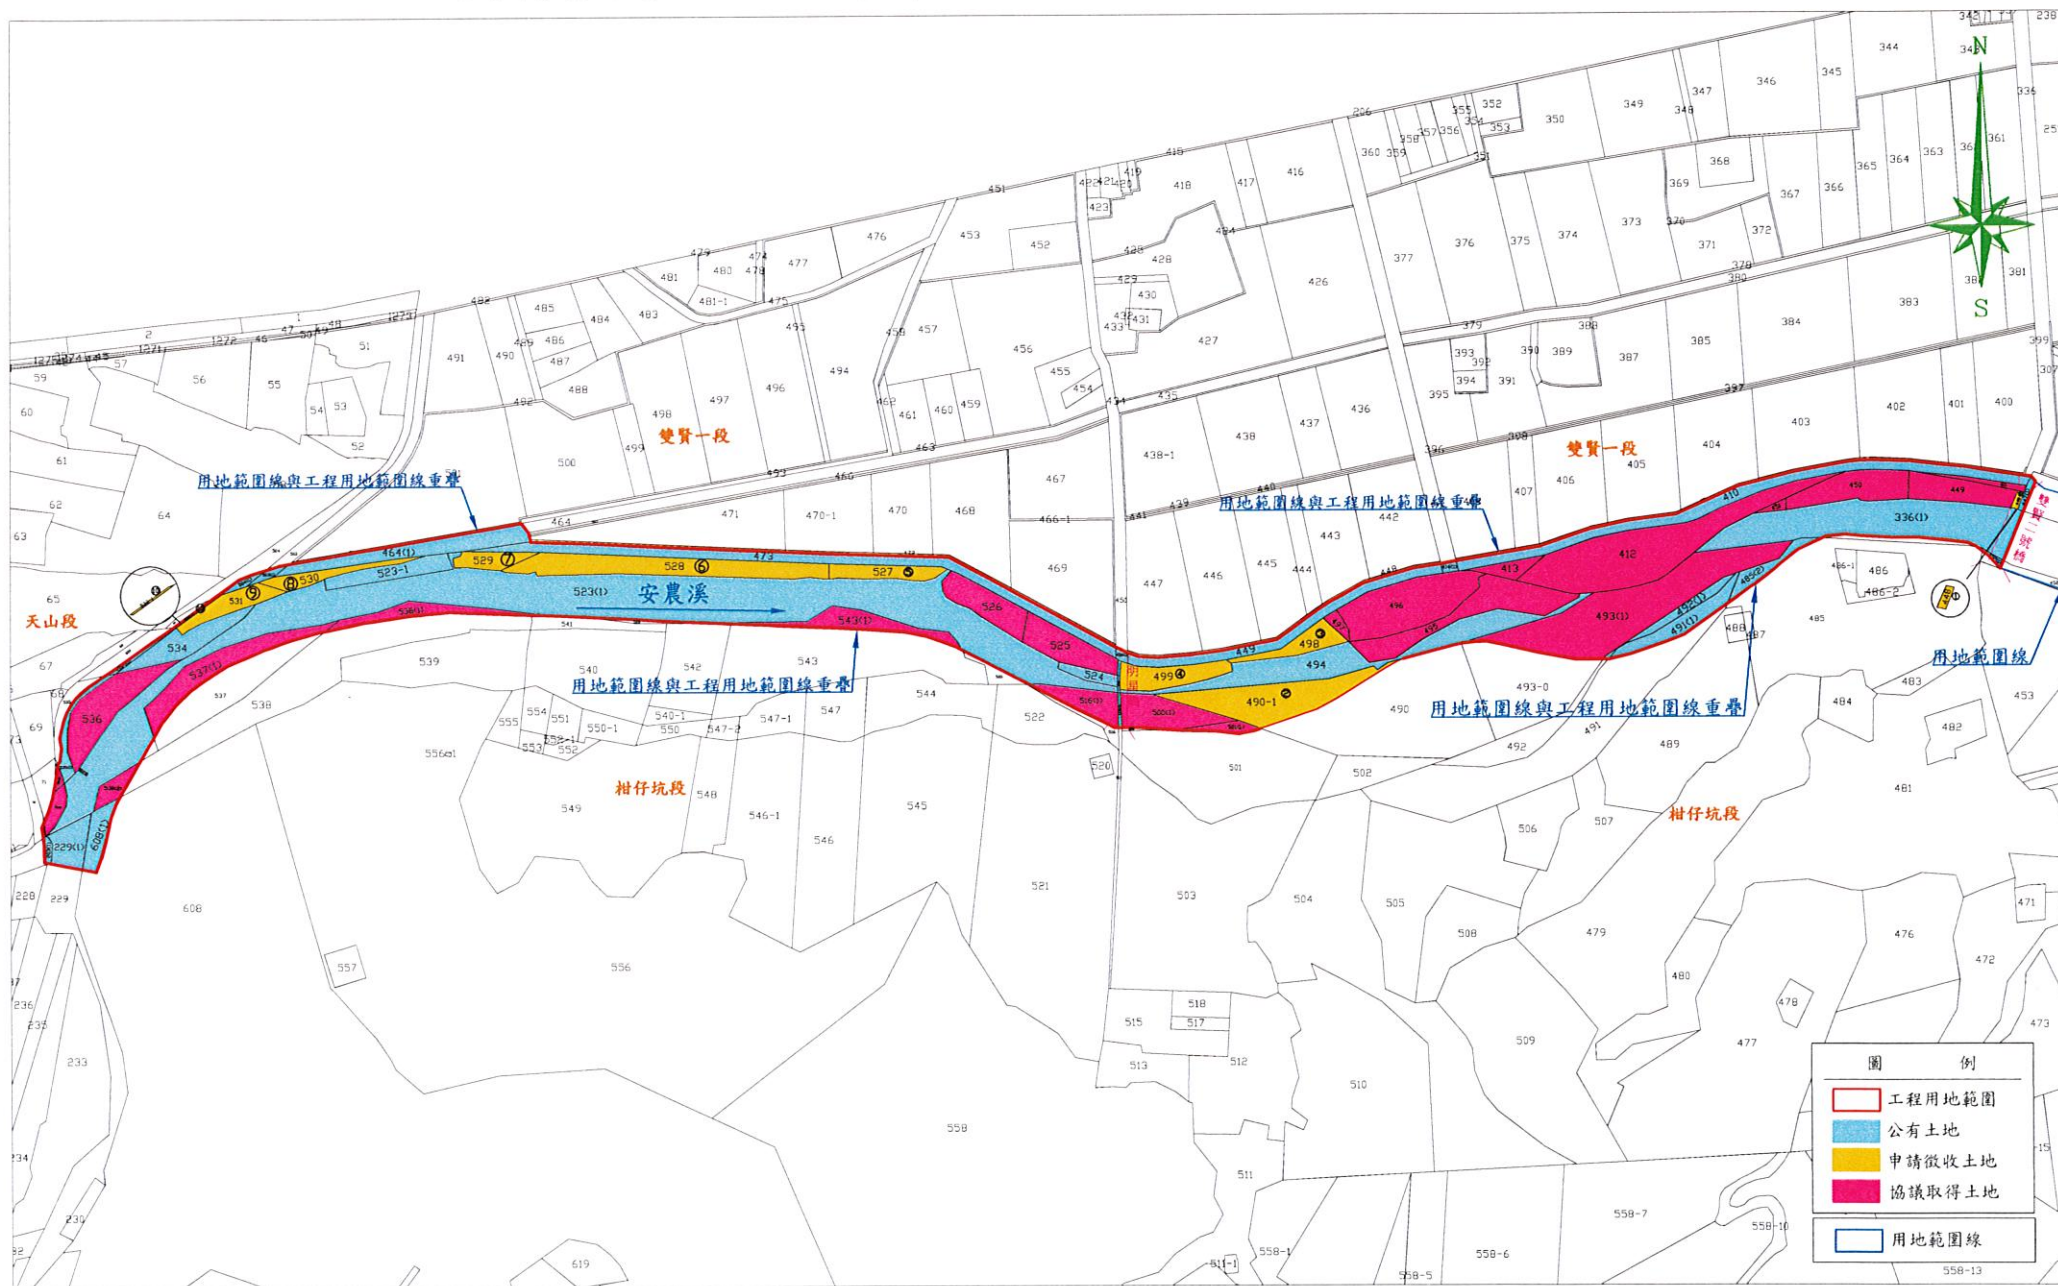

安農溪明星護岸改善工程徵收土地圖說

土地座落：宜蘭縣三星鄉柑仔坑段共10筆

平面總圖

S=1:3000

安農溪明星護岸改善工程徵收土地圖說(1/3)

土地座落：宜蘭縣三星鄉柑仔坑段共10筆

平面圖一
G-1.1900

安農溪明星護岸改善工程徵收土地圖說(2/3)

土地座落：宜蘭縣三星鄉柑仔坑段共10筆

平面圖二
S=1:1200

安農溪明星護岸改善工程徵收土地圖說(3/3)

土地座落：宜蘭縣三星鄉柑仔坑段共10筆

平面圖三
S=1:1200