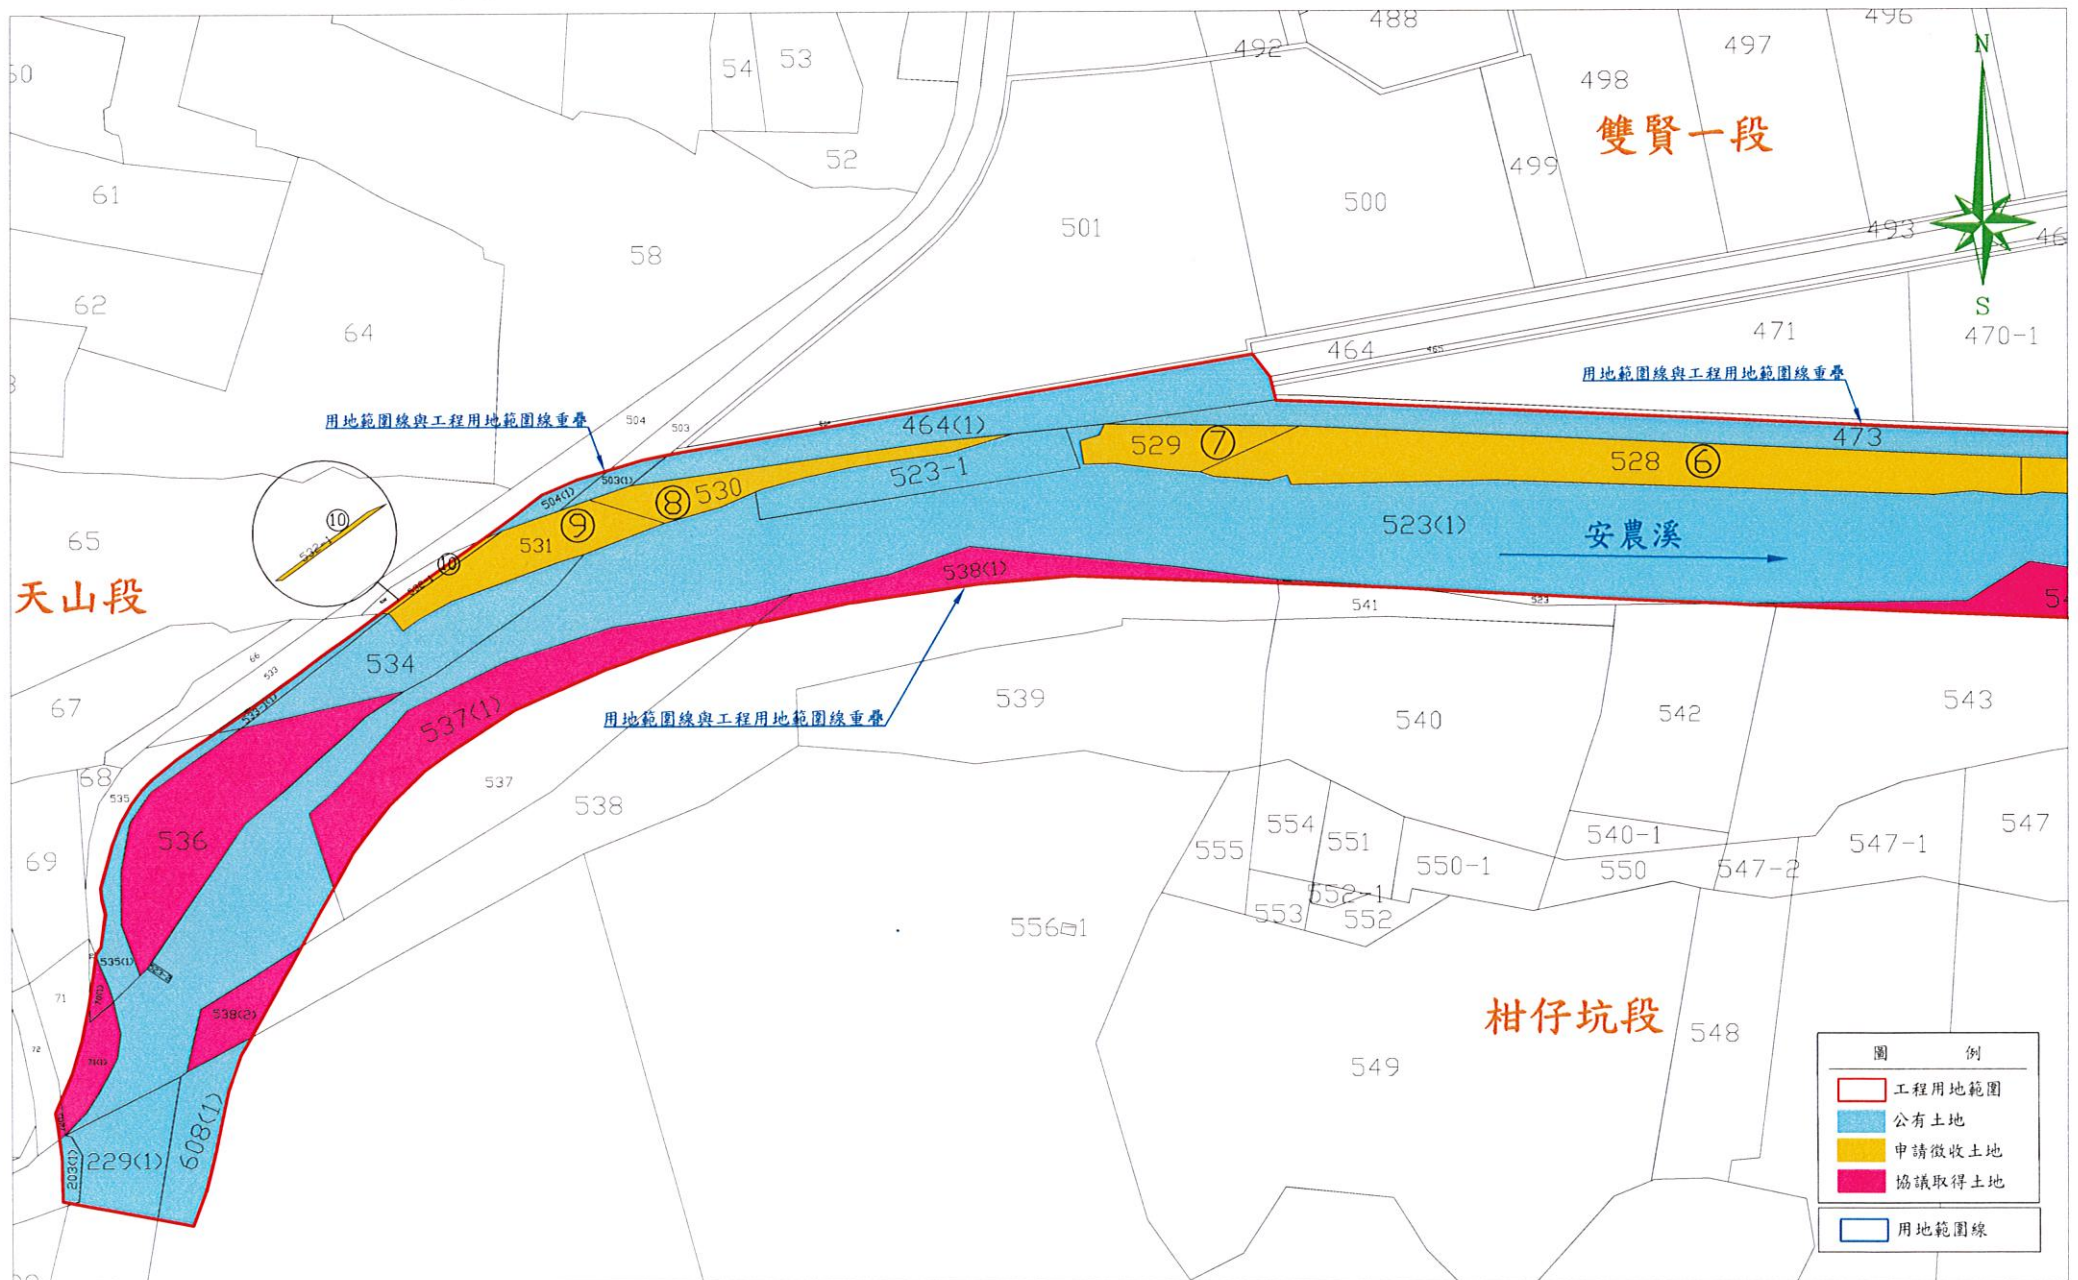

安農溪明星護岸改善工程徵收土地圖說

土地座落：宜蘭縣三星鄉柑仔坑段共10筆

平面總圖

S=1:3000

安農溪明星護岸改善工程徵收土地圖說(1/3)

土地座落：宜蘭縣三星鄉柑仔坑段共10筆

平面圖一
G-1.1900

安農溪明星護岸改善工程徵收土地圖說(2/3)

土地座落：宜蘭縣三星鄉柑仔坑段共10筆

平面圖二
S=1:1200

安農溪明星護岸改善工程徵收土地圖說(3/3)

土地座落：宜蘭縣三星鄉柑仔坑段共10筆

平面圖三
S=1:1200