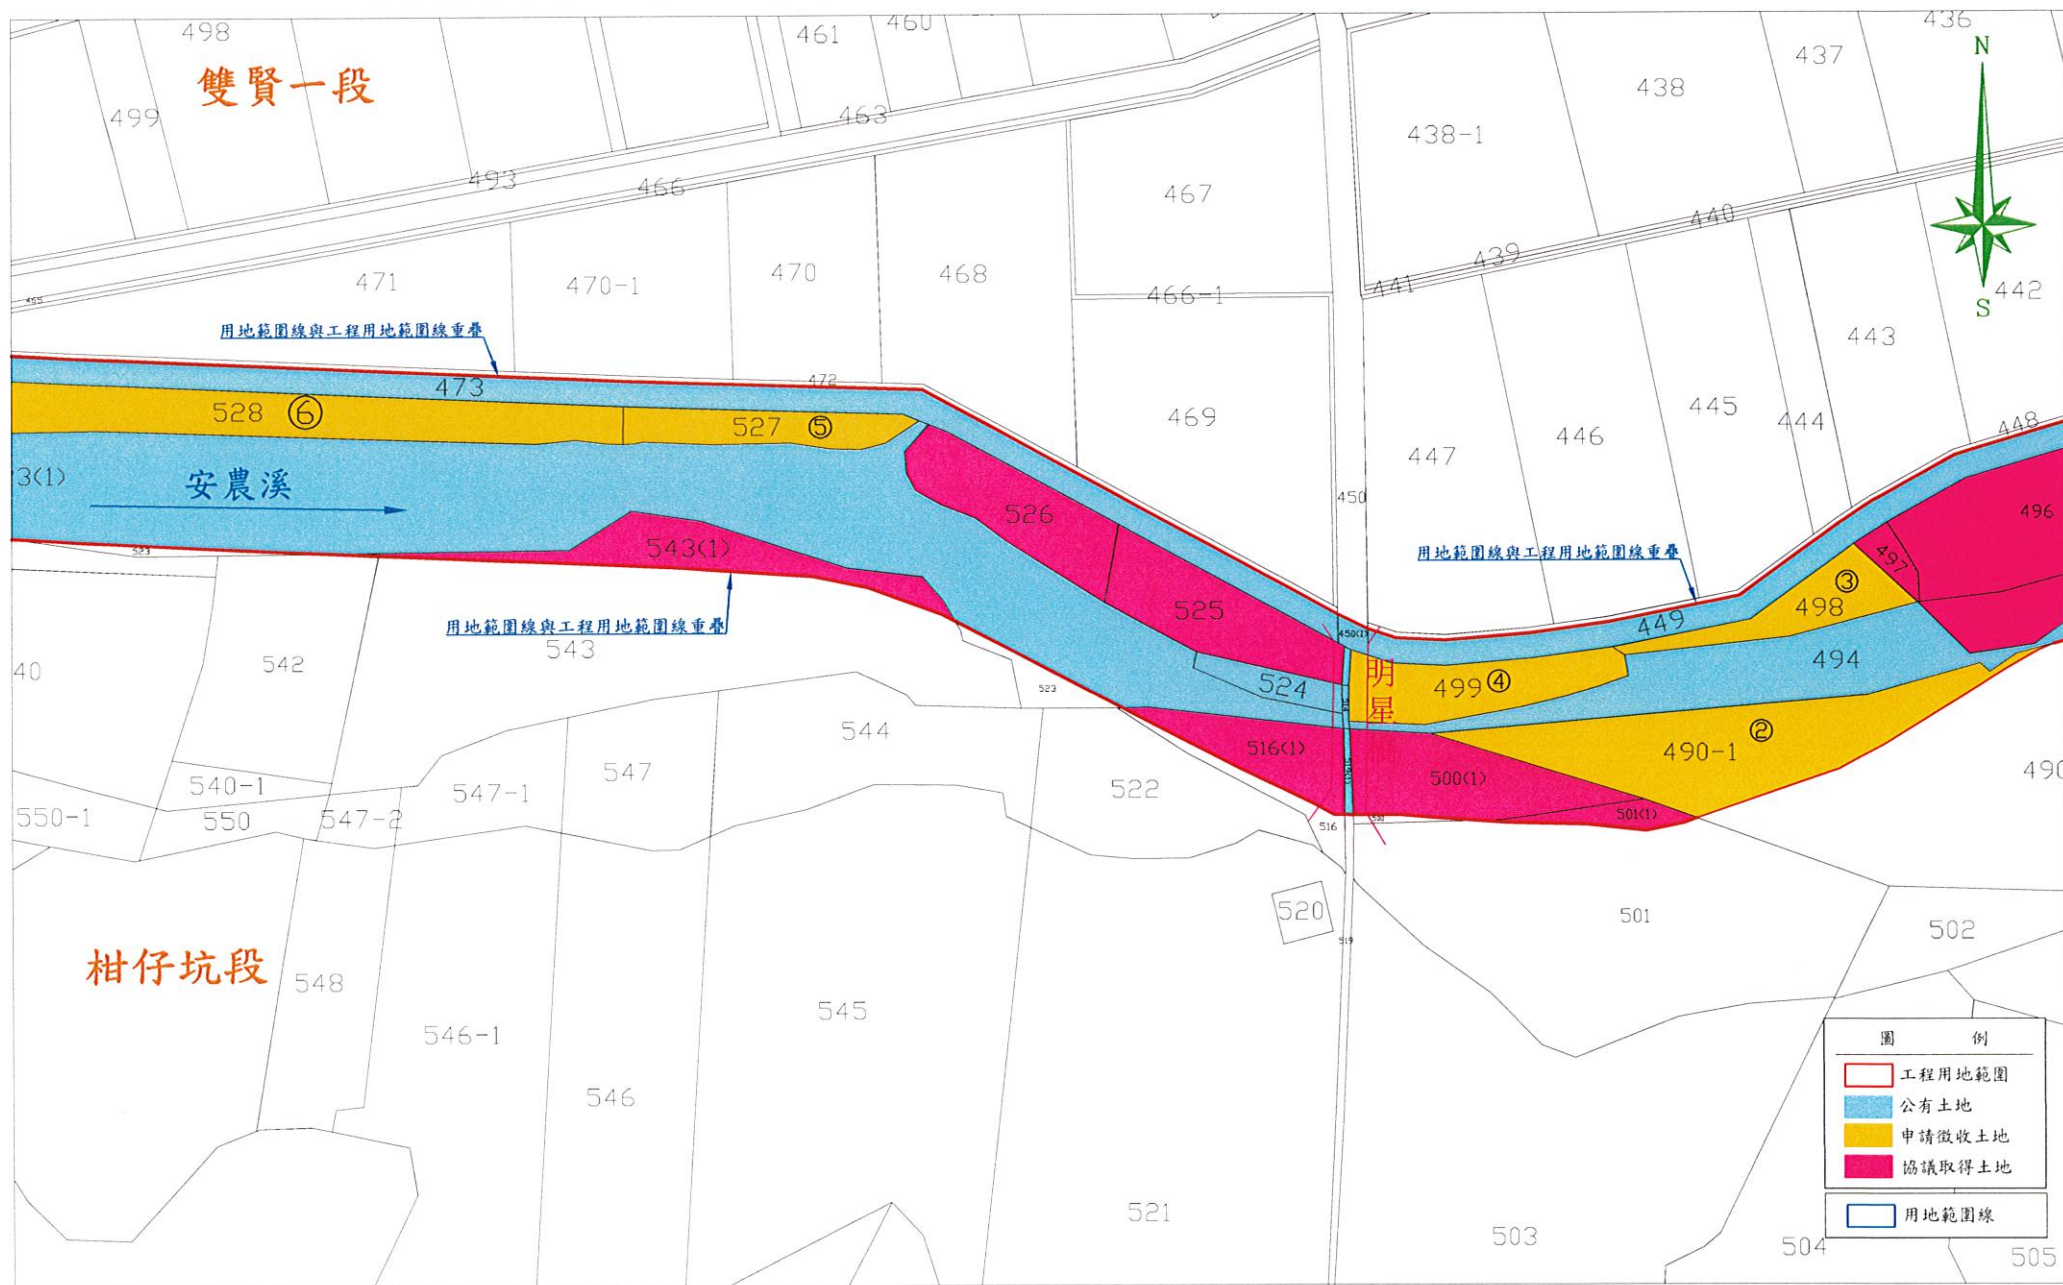

安農溪明星護岸改善工程徵收土地圖說

土地座落：宜蘭縣三星鄉柑仔坑段共10筆

平面總圖

S=1:3000

安農溪明星護岸改善工程徵收土地圖說(1/3)

土地座落：宜蘭縣三星鄉柑仔坑段共10筆

平面圖一
G-1.1900

安農溪明星護岸改善工程徵收土地圖說(2/3)

土地座落：宜蘭縣三星鄉柑仔坑段共10筆

平面圖二
S=1:1200

安農溪明星護岸改善工程徵收土地圖說(3/3)

土地座落：宜蘭縣三星鄉柑仔坑段共10筆

平面圖三
S=1:1200