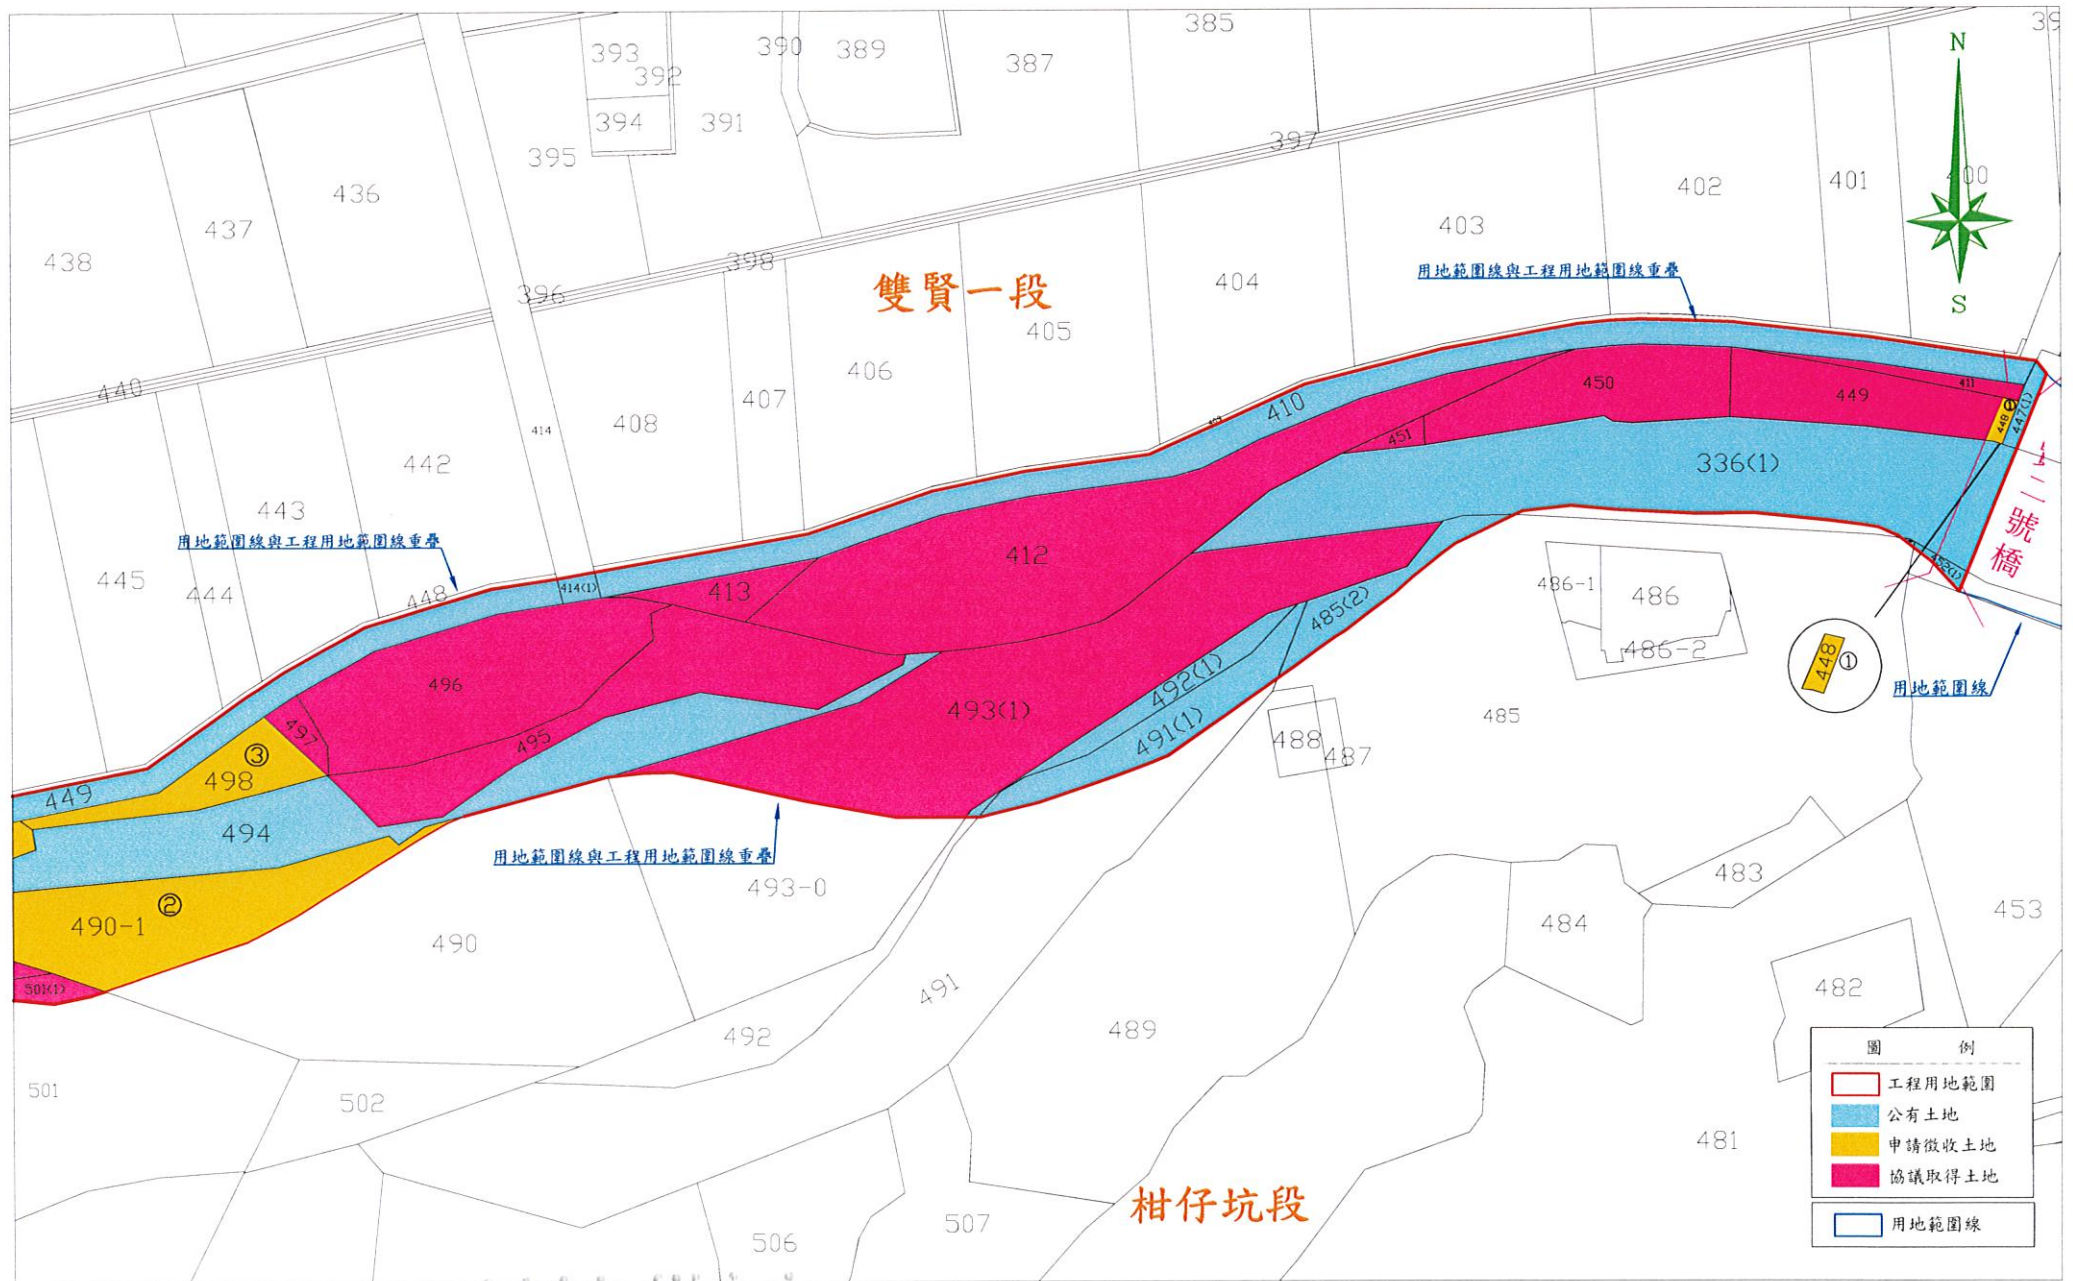

安農溪明星護岸改善工程徵收土地圖說

土地座落：宜蘭縣三星鄉柑仔坑段共10筆

平面總圖

S=1:3000

安農溪明星護岸改善工程徵收土地圖說(1/3)

土地座落：宜蘭縣三星鄉柑仔坑段共10筆

平面圖一
G-1.1900

安農溪明星護岸改善工程徵收土地圖說(2/3)

土地座落：宜蘭縣三星鄉柑仔坑段共10筆

平面圖二
S=1:1200

安農溪明星護岸改善工程徵收土地圖說(3/3)

土地座落：宜蘭縣三星鄉柑仔坑段共10筆

平面圖三
S=1:1200