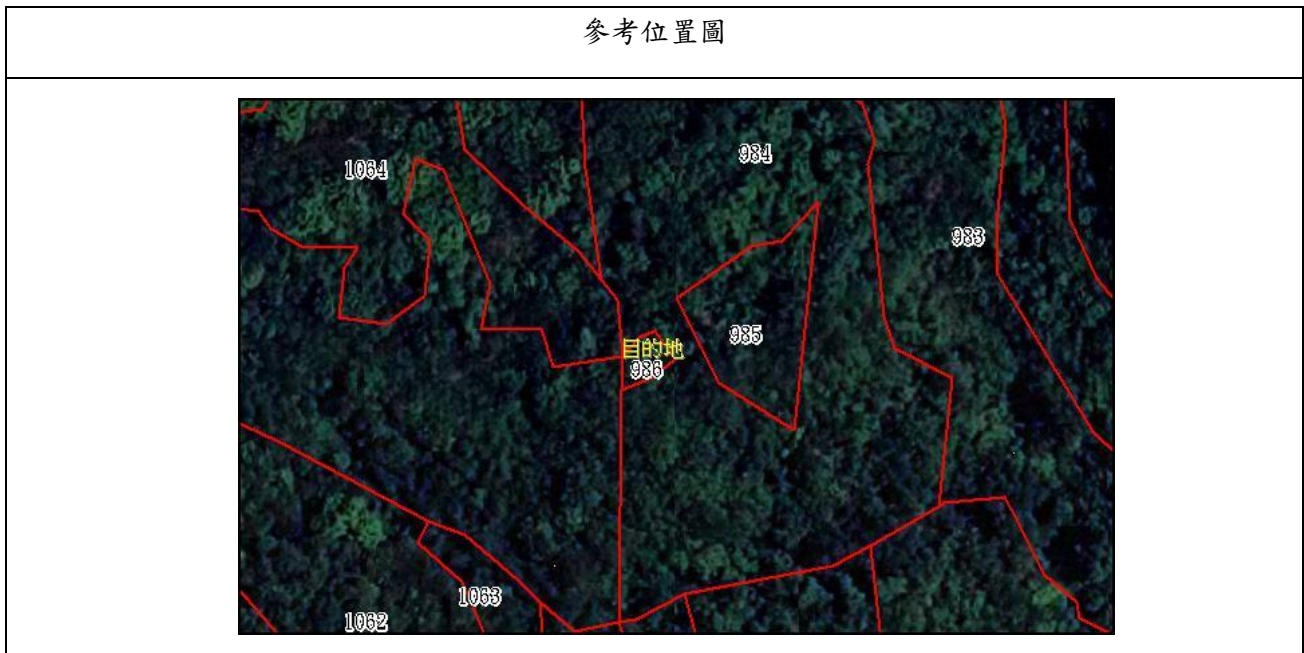

104 年第 4 批地籍清理代為標售土地位置略圖

標號	土地標示				權利範圍	原登記名義人
	鄉鎮市區	段 / 小段	地號	面積 (平方公尺)		
104-4-10	礁溪鄉	開園段	0986-0000	87.49	山坡地保育區/ 農牧用地	全部 吳宗嚴

本位置略圖資料僅供參考，正確資料以地政事務所地籍資料為準，投標人應依地政事務所核發資料自行前往現場勘查，不得以本位置略圖內容有誤主張解除契約、退還保證金或要求損害賠償。