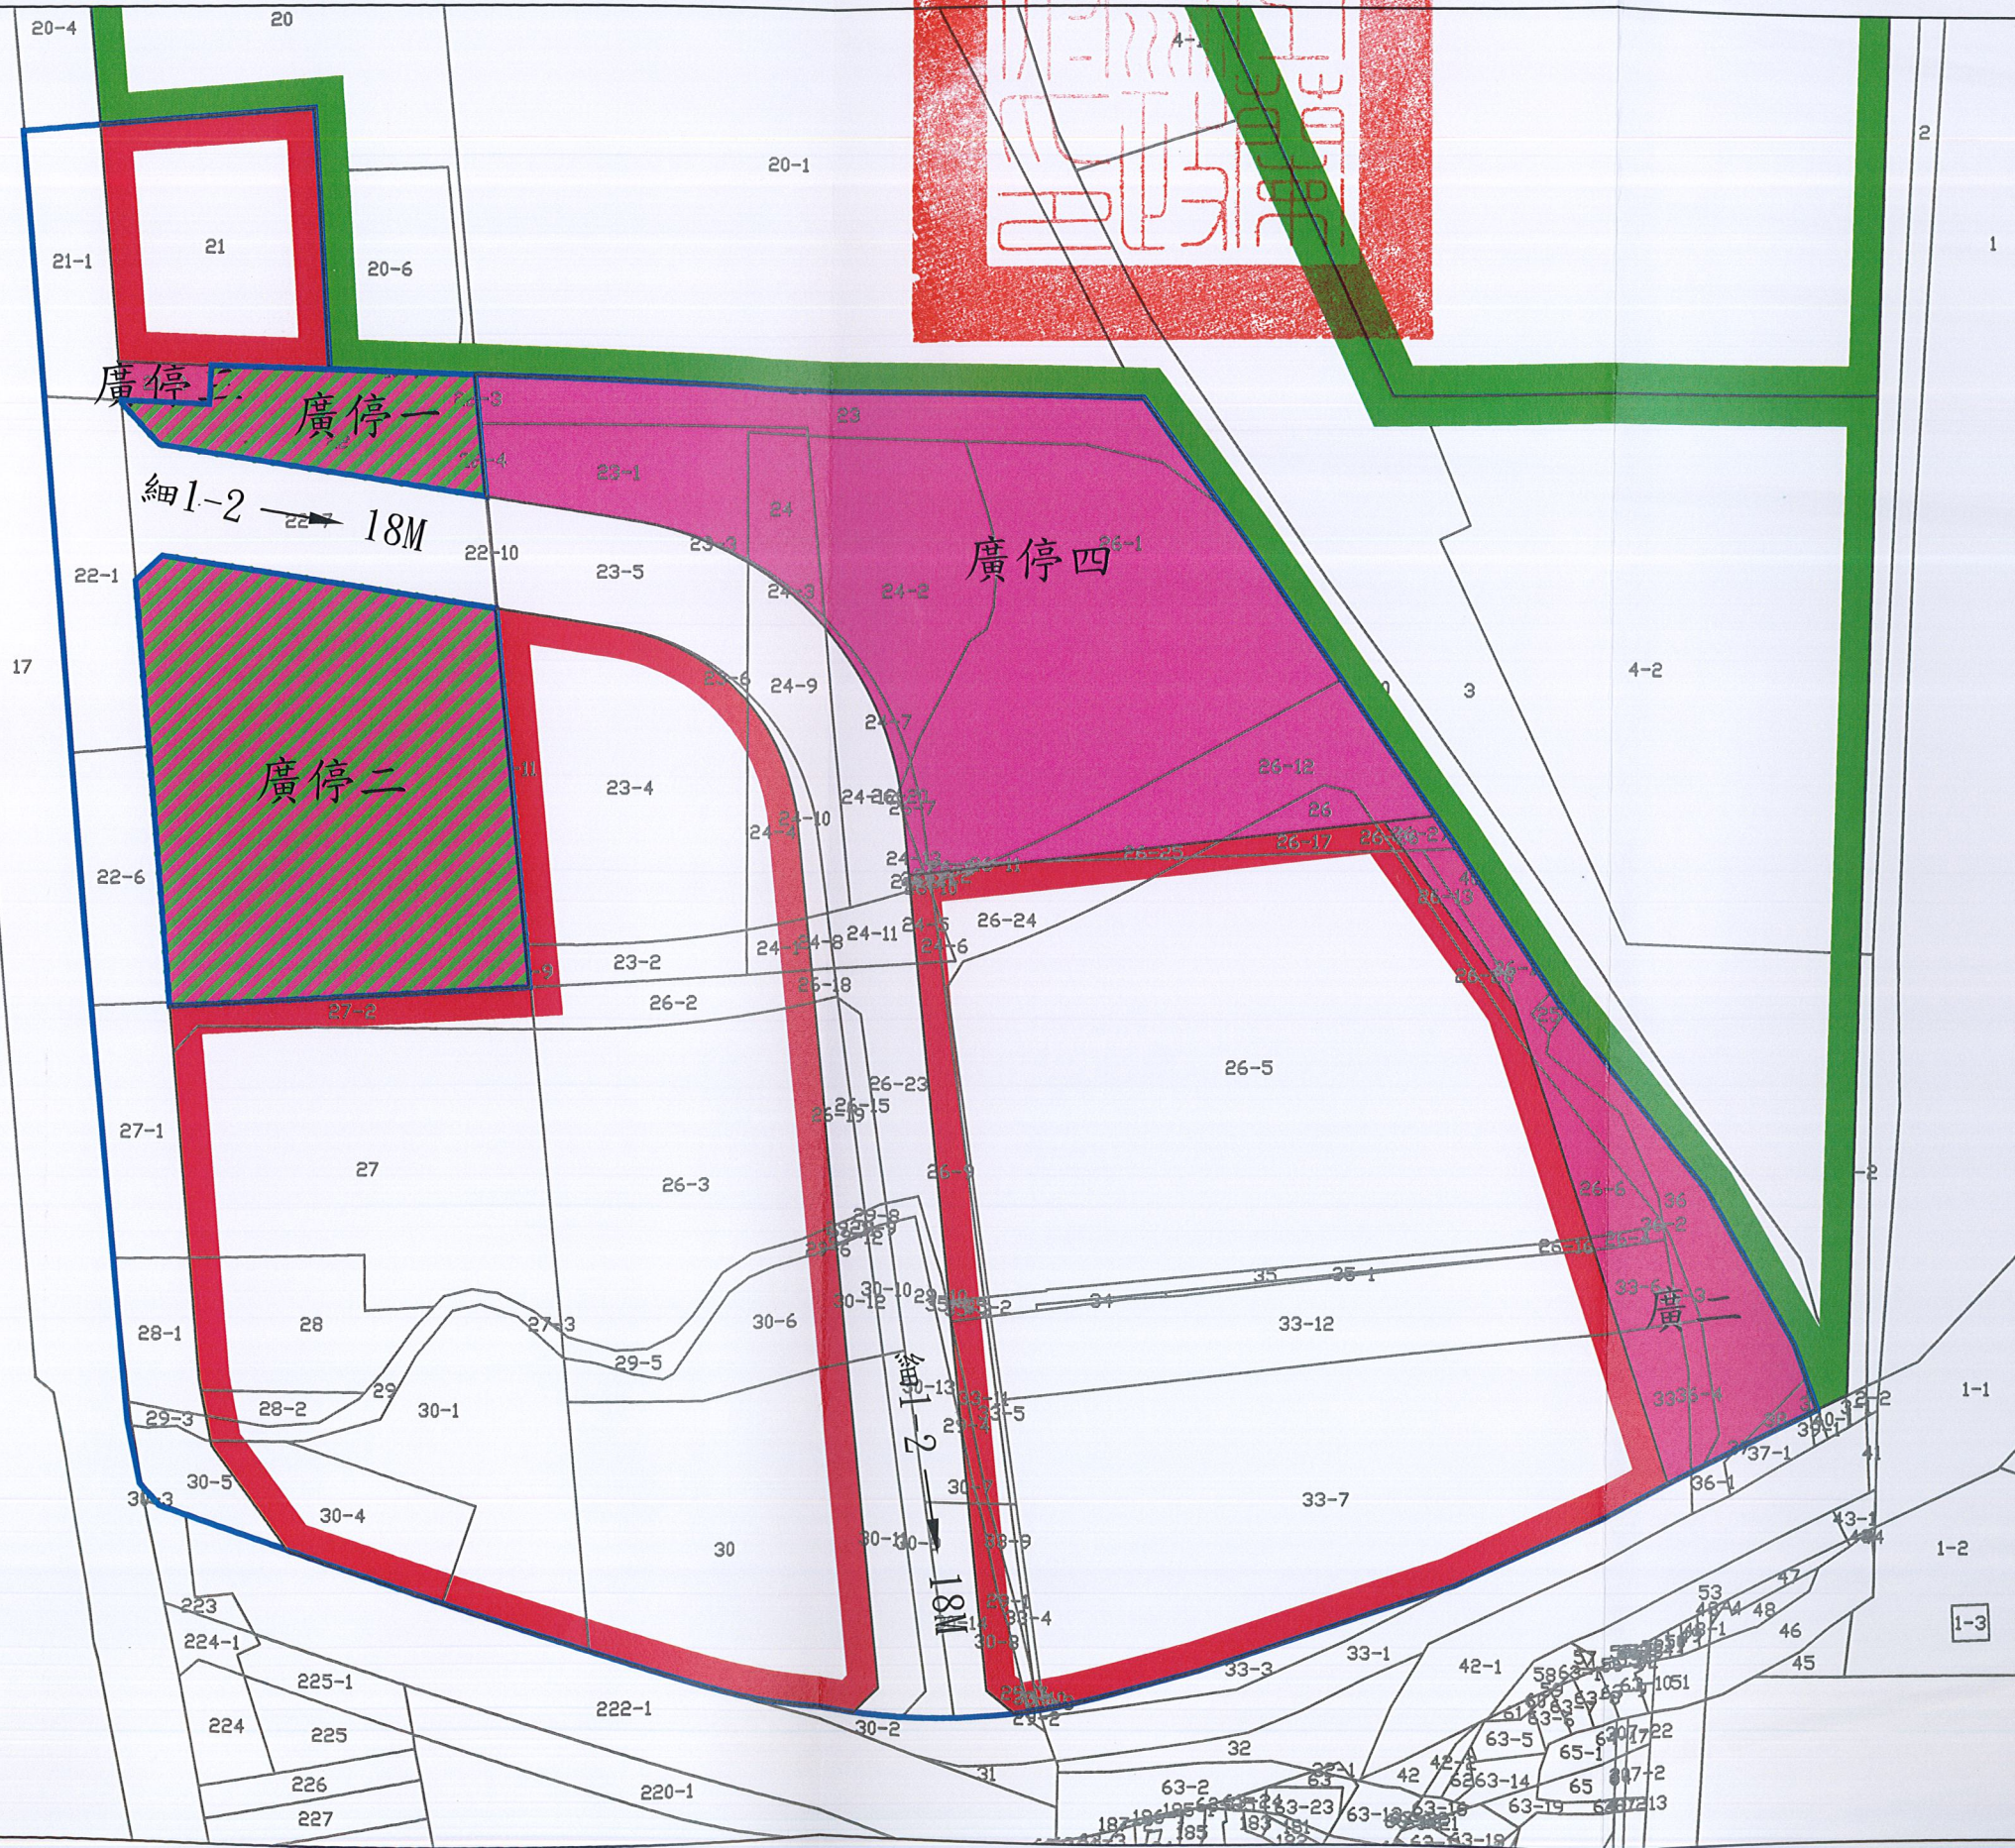

# 羅東都市計畫竹林地區工商綜合專用區市地重劃案

## 都市計畫地籍套繪圖

1:1200

### 圖例

-  市地重劃範圍線
-  排除市地重劃範圍
-  地號
-  工商綜合專用區
-  廣場用地
-  廣場兼停車場用地