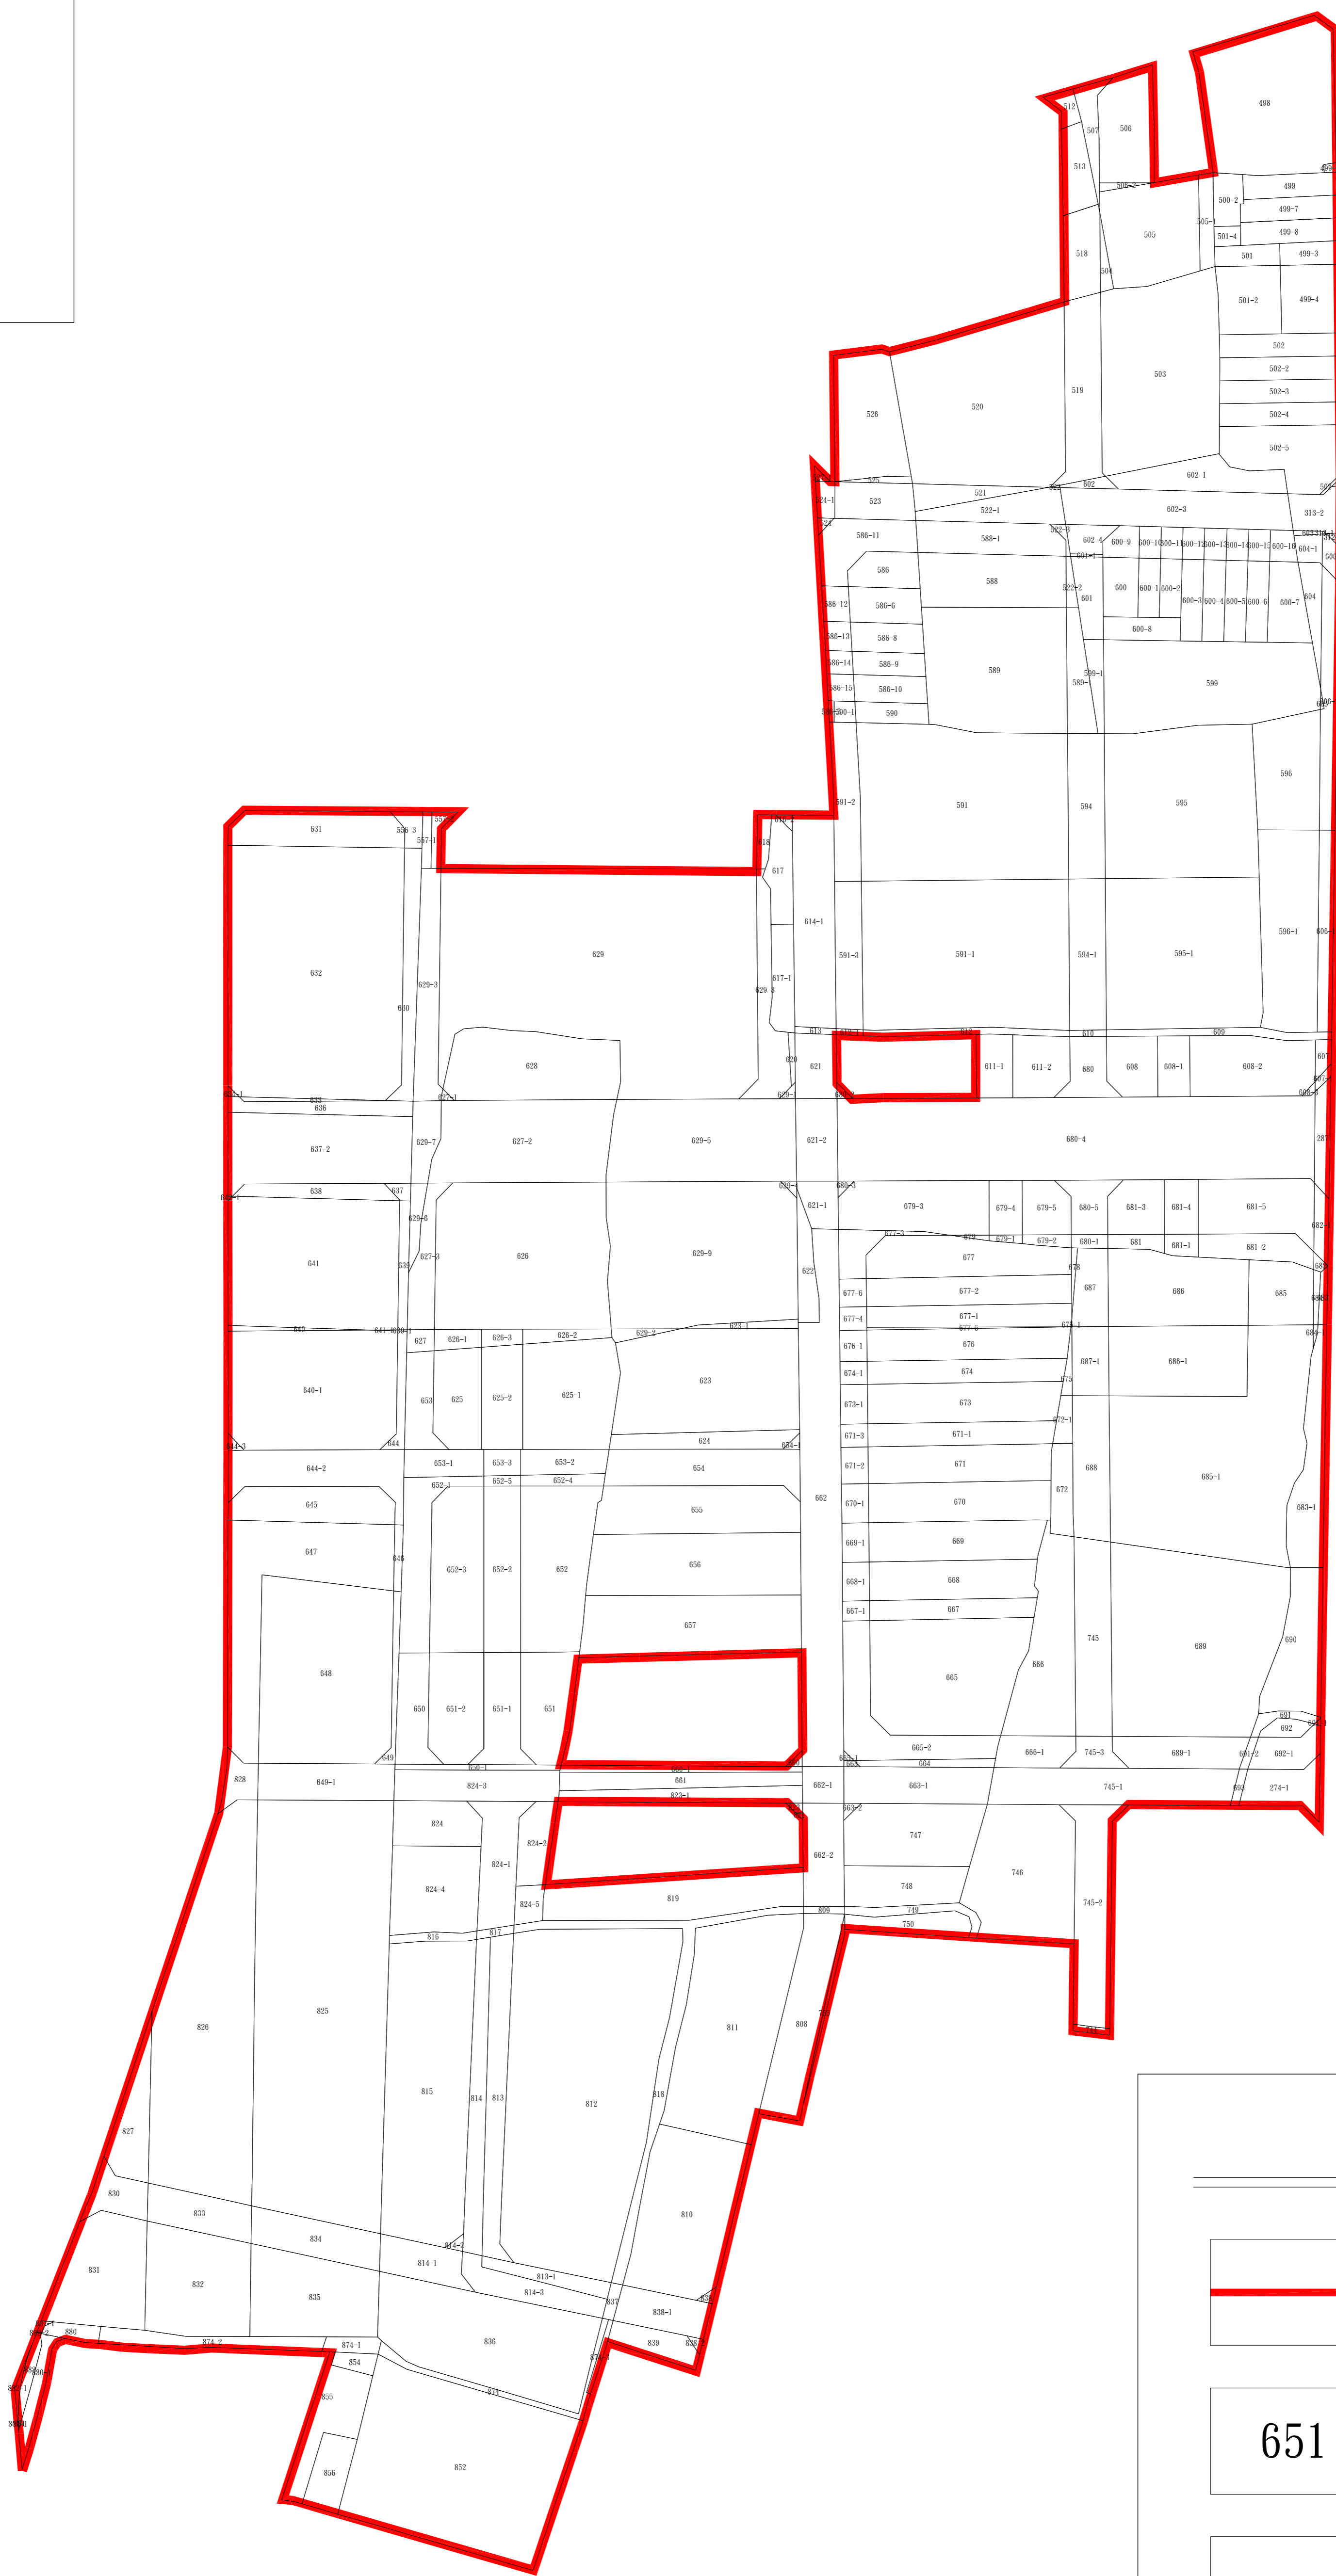

羅東都市計畫(鐵路以東地區)光榮路以西 市地重劃區重劃前地籍圖

圖例

市地重劃範圍線

地號

地籍線